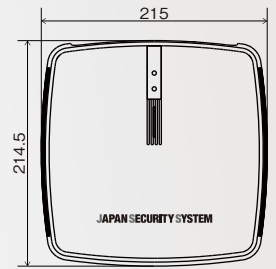

わずかな収納・
設置スペースを
有効活用できる
コンパクトサイズ。

5MP対応PoE給電方式 4ch ネットワークビデオレコーダ PF-RW004

希望小売価格380,000円(税別)

4TB 4ch H.264 音声入力 4 音声出力 4 遠隔監視 スマートフォン対応

4TB HDD搭載

内蔵ハードディスクは大容量4TBを標準搭載。

PoE給電

レコーダから直接電源供給ができるため、PoE HUBは不要。省スペースで運用可能。

ONVIF対応

様々なIPカメラを接続可能。既設のカメラがあっても安心です(接続できないカメラもございます)。

JAPAN SECURITY SYSTEM

RECOMMEND | PF-RW004

主な仕様 | 5MP対応PoE給電方式 4ch ネットワークビデオレコーダ PF-RW004 希望小売価格 380,000円(税別)

ビデオ	ビデオ入力/ビデオ出力	4ch / HDMI:×1、VGA:×1
	最大入力処理能力(ライブ+録画+遠隔)	84Mbps (32+32+20)
	ディスプレイ解像度	1920×1200、1920×1080、1680×1050、1600×1200
録画	最大ディスプレイ速度 (最大ディスプレイ処理能力)	最大120ips 40Mbps、4ch@フルHD
	最大処理能力	32Mbps、120ips@フルHD
	最大録画解像度	5MP (ネットワークカメラに依る)
	画像圧縮方式	H.264
再生	録画モード	タイムラプス、イベント、プライベート、パニック (緊急録画)
	性能	4ch フルHD同期再生
保存	検索モード	カレンダー、日時指定、イベントログ、サムネイル、モーション、テキストイン
	HDD	内蔵: 4TB
ネットワーク	バックアップ	USB記録装置 (USB HDD、USBメモリなど)
	本体内蔵PoEカメラポート	Fast Ethernet (IP Camera) ×4
	クライアント接続ポート	Fast Ethernet (Client) ×1
	転送速度	20Mbps / 50Mbps (BRP Mode)
	PoE電源供給能力	PoE (IEEE802.3at class4) 4ports、30W
インターフェース	イベントアラーム	Email (添付ファイル(.cbf、.MP4))、コールバック (遠隔ソフトウェア)
	オーディオ入力 / 出力	Local (NVR) : - / 1HDMI IP Camera: 4 / 4 (カメラに依る)
	アラーム入力/出力	IP Camera 4 / 4 (カメラに依る)
一般	USB端子	USB2.0×2
	外形寸法 / 質量	約215(幅)×48.5(高)×214.5(奥)mm ※突起物含まず / 約1.2kg (HDD1個装着時)
	使用温度範囲	0~40℃ (湿度90%未満 ※結露しないこと)
	電源	56V電源アダプタ: Input: AC100-240V 50/60Hz、1.4A Output: DC56V、1.17A
	消費電力	DC56V・0.7A 最大39.2W