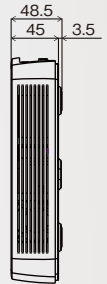

わずかな収納・
設置スペースを
有効活用できる
コンパクトサイズ。

5MP対応PoE給電方式 4ch ネットワークビデオレコーダ PF-RW004

希望小売価格380,000円(税別)

4TB 4ch H.264 音声入力 4 音声出力 4 遠隔監視 スマートフォン対応

4TB HDD搭載

内蔵ハードディスクは大容量4TBを標準搭載。

PoE給電

レコーダから直接電源供給ができるため、PoE HUBは不要。省スペースで運用可能。

ONVIF対応

様々なIPカメラを接続可能。既設のカメラがあっても安心です(接続できないカメラもございます)。

JAPAN SECURITY SYSTEM

RECOMMEND | PF-RW004

主な仕様 | 5MP対応PoE給電方式 4ch ネットワークビデオレコーダ PF-RW004 希望小売価格 380,000円(税別)

ビデオ	ビデオ入力/ビデオ出力	4ch / HDMI:×1、VGA:×1
	最大入力処理能力(ライブ+録画+遠隔)	84Mbps (32+32+20)
	ディスプレイ解像度	1920×1200、1920×1080、1680×1050、1600×1200
録画	最大ディスプレイ速度 (最大ディスプレイ処理能力)	最大120ips 40Mbps、4ch@フルHD
	最大処理能力	32Mbps、120ips@フルHD
	最大録画解像度	5MP (ネットワークカメラに依る)
	画像圧縮方式	H.264
再生	録画モード	タイムラプス、イベント、プライベート、パニック (緊急録画)
	性能	4ch フルHD同期再生
保存	検索モード	カレンダー、日時指定、イベントログ、サムネイル、モーション、テキストイン
	HDD	内蔵: 4TB
ネットワーク	バックアップ	USB記録装置 (USB HDD、USBメモリなど)
	本体内蔵PoEカメラポート	Fast Ethernet (IP Camera) ×4
	クライアント接続ポート	Fast Ethernet (Client) ×1
	転送速度	20Mbps / 50Mbps (BRP Mode)
	PoE電源供給能力	PoE (IEEE802.3at class4) 4ports、30W
インターフェース	イベントアラーム	Email (添付ファイル(.cbf、.MP4))、コールバック (遠隔ソフトウェア)
	オーディオ入力 / 出力	Local (NVR) : - / 1HDMI IP Camera: 4 / 4 (カメラに依る)
	アラーム入力/出力	IP Camera 4 / 4 (カメラに依る)
一般	USB端子	USB2.0×2
	外形寸法 / 質量	約215(幅)×48.5(高)×214.5(奥)mm ※突起物含まず / 約1.2kg (HDD1個装着時)
	使用温度範囲	0~40℃ (湿度90%未満 ※結露しないこと)
	電源	56V電源アダプタ: Input: AC100-240V 50/60Hz、1.4A Output: DC56V、1.17A
	消費電力	DC56V・0.7A 最大39.2W