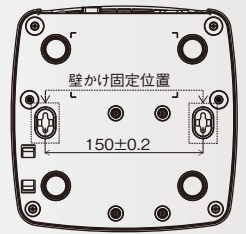

わずかな収納・
設置スペースを
有効活用できる
コンパクトサイズ。

5MP対応PoE給電方式 4ch ネットワークビデオレコーダ PF-RW004

希望小売価格380,000円(税別)

4TB 4ch H.264 音声入力 4 音声出力 4 遠隔監視 スマートフォン対応

4TB HDD搭載

内蔵ハードディスクは大容量4TBを標準搭載。

PoE給電

レコーダから直接電源供給ができるため、PoE HUBは不要。省スペースで運用可能。

ONVIF対応

様々なIPカメラを接続可能。既設のカメラがあっても安心です(接続できないカメラもございます)。

JAPAN SECURITY SYSTEM

RECOMMEND | PF-RW004

主な仕様 | 5MP対応PoE給電方式 4ch ネットワークビデオレコーダ PF-RW004 希望小売価格 380,000円(税別)

ビデオ	ビデオ入力/ビデオ出力	4ch / HDMI:×1、VGA:×1
	最大入力処理能力(ライブ+録画+遠隔)	84Mbps (32+32+20)
	ディスプレイ解像度	1920×1200、1920×1080、1680×1050、1600×1200
録画	最大ディスプレイ速度 (最大ディスプレイ処理能力)	最大120ips 40Mbps、4ch@フルHD
	最大処理能力	32Mbps、120ips@フルHD
	最大録画解像度	5MP (ネットワークカメラに依る)
	画像圧縮方式	H.264
再生	録画モード	タイムラプス、イベント、プライベート、パニック (緊急録画)
	性能	4ch フルHD同期再生
保存	検索モード	カレンダー、日時指定、イベントログ、サムネイル、モーション、テキストイン
	HDD	内蔵: 4TB
ネットワーク	バックアップ	USB記録装置 (USB HDD、USBメモリなど)
	本体内蔵PoEカメラポート	Fast Ethernet (IP Camera) ×4
	クライアント接続ポート	Fast Ethernet (Client) ×1
	転送速度	20Mbps / 50Mbps (BRP Mode)
	PoE電源供給能力	PoE (IEEE802.3at class4) 4ports、30W
インターフェース	イベントアラーム	Email (添付ファイル(.cbf、.MP4))、コールバック (遠隔ソフトウェア)
	オーディオ入力 / 出力	Local (NVR) : - / 1HDMI IP Camera: 4 / 4 (カメラに依る)
	アラーム入力/出力	IP Camera 4 / 4 (カメラに依る)
一般	USB端子	USB2.0×2
	外形寸法 / 質量	約215(幅)×48.5(高)×214.5(奥)mm ※突起物含まず / 約1.2kg (HDD1個装着時)
	使用温度範囲	0~40℃ (湿度90%未満 ※結露しないこと)
	電源	56V電源アダプタ: Input: AC100-240V 50/60Hz、1.4A Output: DC56V、1.17A
	消費電力	DC56V・0.7A 最大39.2W