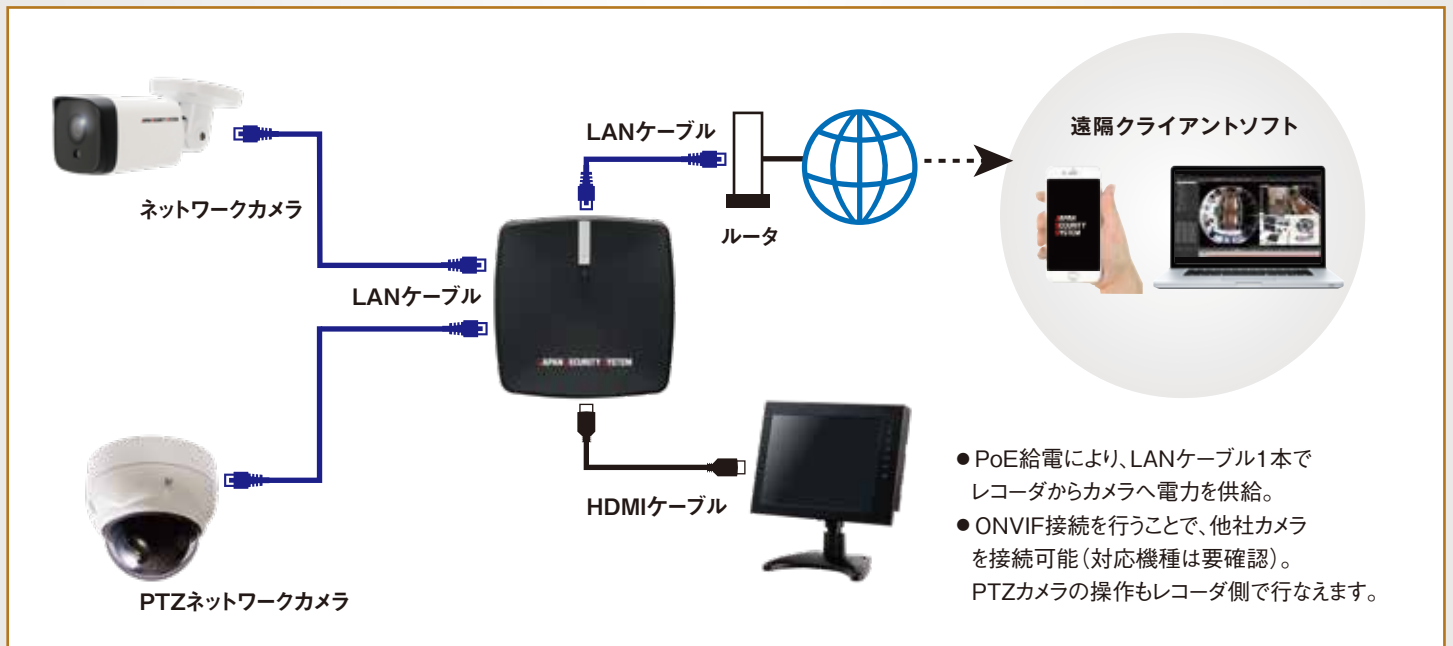

システム構成図

お問い合わせはこちらまで

防犯カメラメーカー 日本防犯システム

www.js-sys.com/