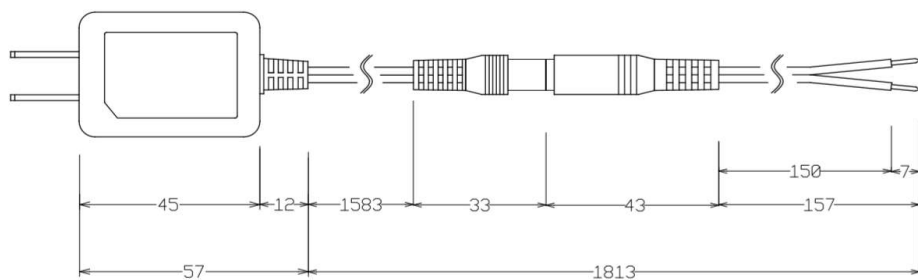

エビ電源接続時

仕 様

ケーブル長	180cm
出力電圧	DC12V
定格出力電流	1A
重量	75g

品名	12V 1A電源アダプター	作成日	2023.08.21
型名	NH-E729	機器仕様書	
単位	mm	株式会社日本防犯システム	