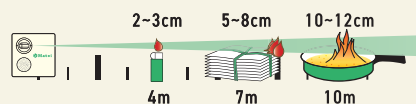

Matoi(マトイ)用屋外ハウジング NH-EA010

使用イメージ

そのまま屋外設置可能！
防雨からMatoi(マトイ)を守る！

※Matoi(マトイ)本体は別売りです

遠くの小さな炎も逃さない

高感度検知

検知できる炎のサイズは
距離に比例します

屋外の放火・失火対策に

こんなシーンにおすすめ！

神社・仏閣

工場(製造ライン)

ガソリンスタンド

ごみ置き場

仕様

オープン価格

ボディ素材	アルミニウム合金
使用場所	屋外(防雨)
IP等級	IP66 ※
使用温度	0~40℃
外形寸法	約165(幅)×296(高)×348(奥)mm
質量	約2.0kg(本体のみ)