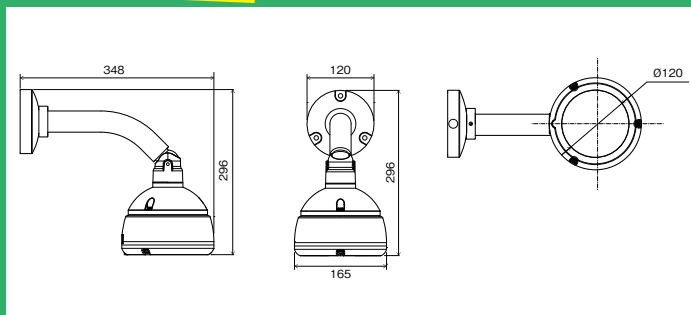

こんなシーンにおすすめ！

神社・仏閣

工場(製造ライン)

ガソリンスタンド

ごみ置き場

仕様

オープン価格

ボディ素材	アルミニウム合金
使用場所	屋外(防雨)
IP等級	IP66 ※
使用温度	0~40℃
外形寸法	約165(幅)×296(高)×348(奥)mm
質量	約2.0kg(本体のみ)

※防水キャップ(同梱使用時)

外形寸法図 単位: mm

NICHIHO
株式会社ニチホウ

〒105-6109 東京都港区浜松町2-4-1 世界貿易センタービルディング9F

TEL.03-5860-1927 (代) FAX.03-5860-1928

<https://www.nichihou.com/>