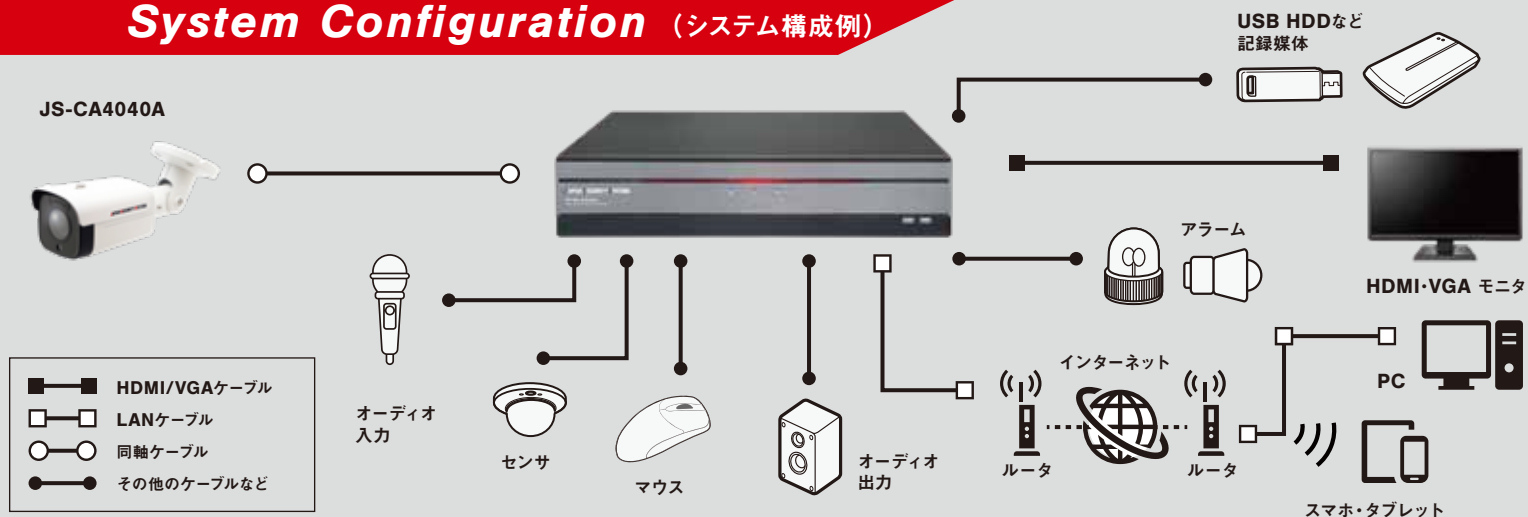

Specification (仕様)

ビデオ	ビデオ入力	16ch(BNC)/アナログHD(AHD, TVI)5MP、4MP、3MP、1080P、720P、CVBS(NTSC、PAL)
	ビデオ出力	HDMI : × 1、VGA : × 1、BNC (SPOT) : × 1
	ディスプレイ解像度	HDMI : 3840 × 2160、1920 × 1080、1440 × 900、1280 × 1024 VGA : 1920 × 1080、1440 × 900、1280 × 1024
	表示速度	最大 480ips
録画	録画解像度	2560×1920、2560×1440、1920×1536、1920×1080、1280×720、960×480、720×480、960×240、720×240、480×240、360×240
	フレームレート	480ips@1080p、288fps@3MP、240ips@4MP、160ips@5MP
	画像圧縮方式	H.265、H.264
	録画モード	タイムラプス、イベント、プライベート、緊急
再生	性能	16ch 同期再生
	検索モード	イベントログ、録画テーブル、テキストイン、サムネイル
保存	HDD	8TB (標準) / 12TB / 16TB (最大)
	バックアップ	USB HDD、USB メモリ
	RAID	RAID1
ネットワーク	クライアント接続ポート	Gigabit Ethernet × 1
	伝送速度	30ips @ Full HD/ch (録画と同じ)
	イベントアラーム	Email (添付ファイル(.cbf、.mp4))、コールバック(遠隔ソフトウェア)、Push通知(モバイルアプリ)、FTP通知(添付ファイル(.cbf、.mp4))
インターフェース	オーディオ入力/出力	4 RCA / 1 RCA + 1 HDMI
	アラーム入力/出力	16TTL (Terminal Block)、NC/NO programmable、3.0V (NC) or 0.3V (NO) threshold、DC 5V / 4 Relay outputs、2A@AC125V、1A@DC30V
	アラームリセット入力	1 TTL (Terminal Block)
	シリアルインターフェース	RS232 (Terminal Block) / RS485 (Terminal Block)、eSATA × 1
	USB 端子	USB 2.0 × 2、USB 3.0 × 1
一般	外形寸法	約 430 (幅) × 88 (高) × 413.8 (奥) mm ※突起物含まず
	質量	約 8,800g (HDD 2 個装着時)
	使用温度範囲	0 ~ 40℃ (湿度 90% 未満 ※結露しないこと)
	電源 / 消費電力	AC100-240V、50/60Hz、1.0-0.5A / 80W

System Configuration (システム構成例)

お問い合わせ先

製造元

JAPAN SECURITY SYSTEM

株式会社ジャパン・セキュリティシステム

www.js-sys.com