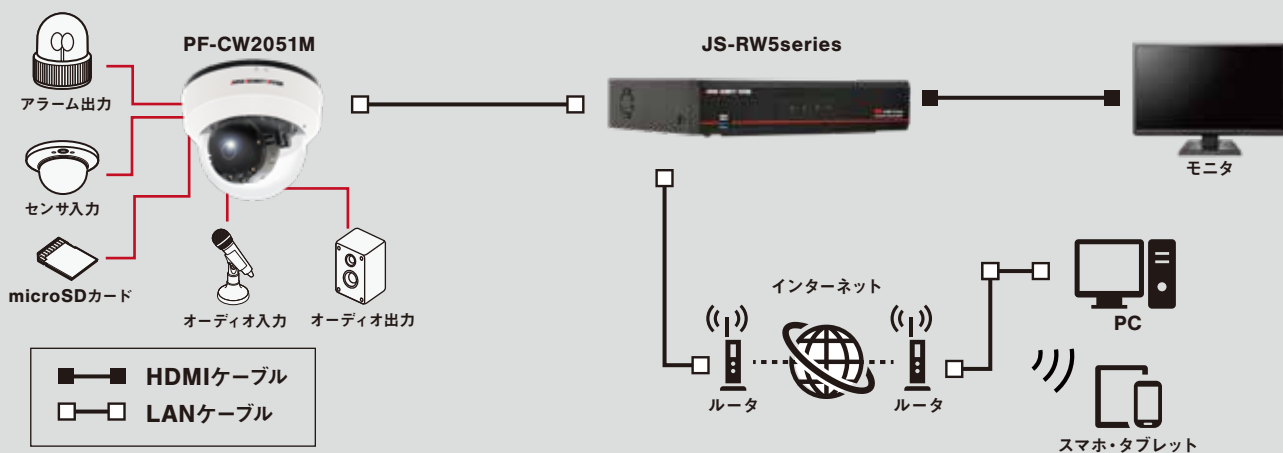

Specification (仕様)

イメージセンサ	1/2.8インチ 2MP CMOSセンサ
画像解像度	最大1920×1080
走査方式	プログレッシブスキャン
レンズ	f=2.8mm (固定焦点レンズ)、F2.0、固定アイリス
画角	水平:約111.6度 垂直:約61.45度 対角:127.3度
最低被写体照度	カラー:0.1 lx 白黒:0 lx (赤外線LED点灯時)
ダイナミックレンジ	120dB (True WDR)
電子シャッター	自動/手動(1/30~1/10,000)、フリッカレス、スローシャッター(1/7.5、1/15)
デイ/ナイト機能	IRカットフィルタ(自動スイッチ)
赤外線照射距離	最大 約30m
機能	ホワイトバランス(AUTO、マニュアル、プリセット)、シャープネス(JSS遠隔監視システムからのみ操作)、霧補正、2DNR(常時ON) / 3DNR(レベル設定可)、逆光補正、プライバシーマスキング、動体検知、タンパリングアラーム、トリップゾーン、オーディオ検出、オーディオアラーム
画像圧縮方式	H.265、H.264、M-JPEG
ビットレート制御	H.265 - CBR / VBR、H.264 - CBR / VBR
最大フレームレート	30ips : 1920×1080 (WDR)
音声圧縮方式	ADPCM 16K、G.726、G.711 u-Law、G.711 a-Law
対応解像度	1920×1080、1280×720、640×360、352×240
ストリーミング数	4
ONVIF対応	Profile S、T (ver21.06)
イーサネット	RJ45 (10 / 100 BASE-T)
オーディオ入出力	入力(ライン):×1 / 出力(ライン):×1
内蔵マイク	1
アラーム入力	1TTLレベル入力、NC/NO プログラム式、閾値4.3V (NC) / 0.3V (NO)、最大入力DC5V
アラーム出力	1TTLレベルオープンコレクタ出力、最大負荷30mA、最大入力DC5V
外形寸法 / 質量	約110(径)×88(高)mm / 約260g
使用温度範囲	-10°C~+50°C (湿度:~90% ※結露しないこと)
電源 / 消費電力	PoE (IEEE 802.3af、Class 2) / 4.6W
IP等級 / IK等級	—
対応メモリーカード(別売)	microSD/SDHC/SDXC メモリーカード Class6以上 最大 512GB ※Class10(U1/V10) 以上を推奨
同梱物	カメラ本体×1、安全上の注意事項×1、固定用ねじ・アンカープラグ×各2、設置シート×1、保証書×1

System Configuration (システム構成例)

お問い合わせ先

製造元

JAPAN SECURITY SYSTEM

株式会社 日本防犯システム

www.js-sys.com