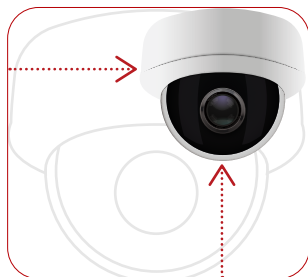

PF-CW2051M

フルHD 対応2メガピクセル
屋内 IR ドーム型ネットワークカメラ

Appearance (外観)

製品詳細情報
はこちら

Function (機能)

200万画素	屋内	最大IR距離30m	固定焦点	2.8mmレンズ	PoE
ワイドダイナミックレンジ	逆光補正	フリッカレス	microSDスロット	ONVIF対応	オーディオ入出力
マイク内蔵					

Featuring (特徴)

Featuring

01

フルHD対応 マイク内蔵モデル

フルHD2メガピクセル(最大1920 × 1080)対応で高画質な撮影が可能。ワイドダイナミックレンジや逆光補正など、撮影に必要な機能を実装。マイクも内蔵している為、集音が必要な店舗などへの導入も可能です。

Featuring

02

Minimalize!

取付しやすい 小型・軽量化を実現

固定焦点レンズの採用・必要な機能に絞った設計により、小型・軽量化を実現。設置スペースをとらない省スペースなデザインなので、混雑するテナントのレジ回り・バックヤードなどの小売店舗の設置に最適。