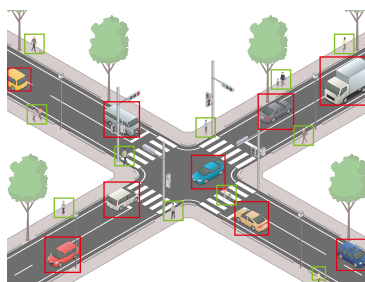

01

ネット環境がない場所でも SIM内蔵カメラで遠隔監視

SIMの通信エリア内であれば、カメラの設置場所にネット環境がない場所でも遠隔監視をご利用いただけます。これまでカメラの設置を諦めていた場所にも、この機会に設置をご検討ください。

Featuring

02

人・車を検知して アラートでお知らせ

ニーズの高いリンクロスや侵入検知機能を搭載。人や車を識別して検知します。
アラート機能との連動も可能。検知した際にアラートで知らせるようにすれば、モニタリングにかかる手間を削減できます。