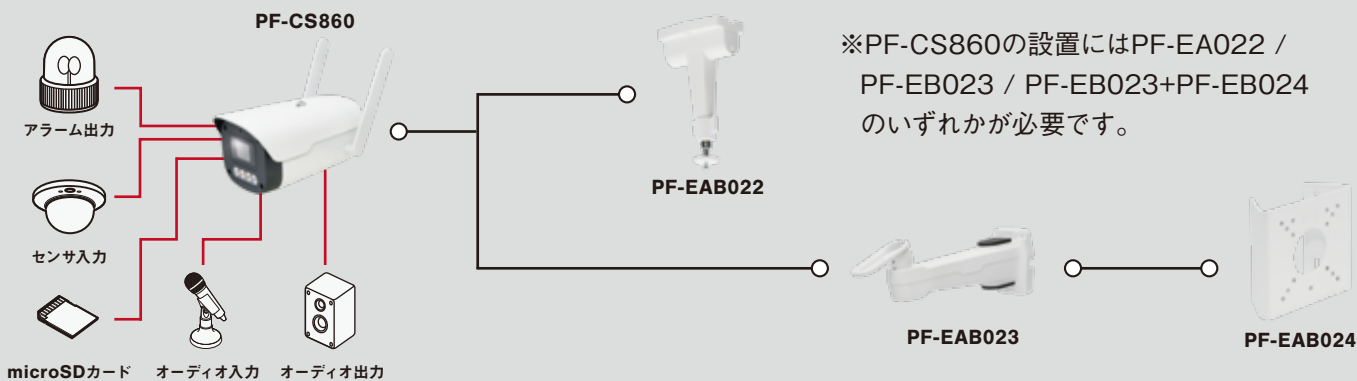

Specification (仕様)

イメージセンサ	1/2.8 インチ 2MP CMOS センサ
画像解像度	最大 1920 × 1080
走査方式	プログレッシブスキャン
レンズ	f=4.0mm、F1.6、固定アイリス
画角	水平：約 87.5 度、垂直：約 46.3 度、対角：約 92.4 度
最低被写体照度	カラー：0.005 lx @ F1.6 (AGC ON)、白黒：0 lx (赤外線 LED 点灯時)
ダイナミックレンジ	120dB (True WDR)
電子シャッター	自動 / 手動 (1 ~ 1/100000s)
デイ / ナイト機能	IR カットフィルタ (自動スイッチ)
赤外線照射距離	最大 約 50m
機能	ホワイトバランス(自動、手動、室外、ナトリウムランプ)、シャープネス、2DNR/3DNR、逆光補正、プライバシーマスキング、動体検知、タンバリングアラーム、音声検知、クロスライン、侵入検知
画像圧縮方式	H.265、H.264、M-JPEG
ビットレート制御	H.265 - CBR / VBR、H.264 - CBR / VBR
最大フレームレート	30fps：1920 × 1080
音声圧縮方式	G.711A、G.711U
対応解像度	1920 × 1080、1280 × 720、720 × 576、640 × 360
ストリーミング数	2
ONVIF 対応	Profile S、G、T (ver 23.06)
イーサネット	RJ45 (10 / 100BASE-T)
オーディオ入出力	入力 (ライン)：×1、出力 (ライン / スピーカ内蔵)：各 ×1
内蔵マイク	1
アラーム入力	1
アラーム出力	1
外形寸法 / 質量	約 113 (幅) × 96 (高) × 169 (奥) mm / 約 470g
使用温度範囲	- 30°C ~ + 60°C (湿度：~ 95% ※結露しないこと)
電源 / 消費電力	DC12V・1A / 最大 6.9W
IP 等級 / IK 等級	IP67 / IK10
対応メモリカード	microSD/SDHC/SDXC Class10以上 最大256GB

Configuration Diagram (ブラケット接続イメージ)

お問い合わせ先

製造元

JAPAN SECURITY SYSTEM

株式会社ジャパン・セキュリティシステム

www.js-sys.com