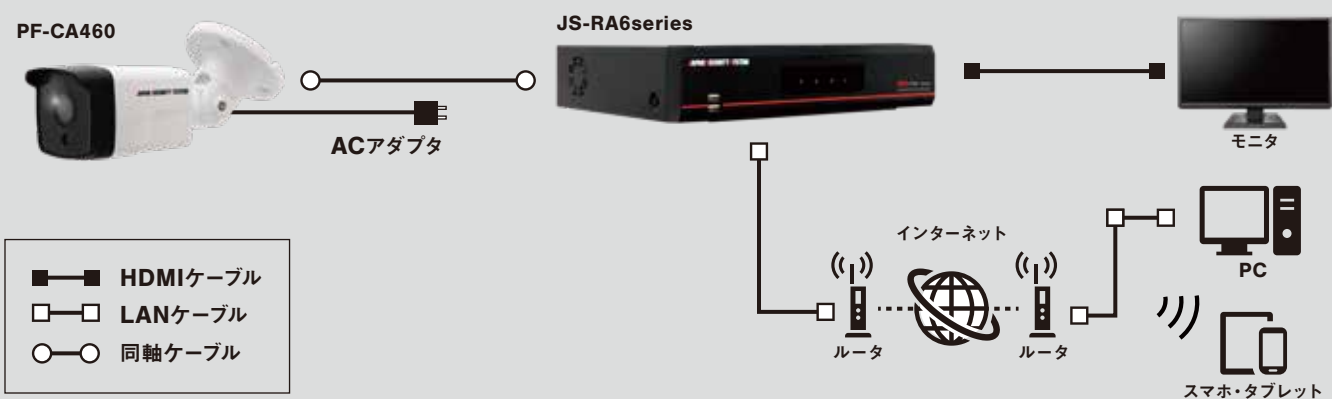

Specification (仕様)

イメージセンサ	1/2.8 インチ 5MP CMOS センサ
画像解像度	最大 2592 × 1944
走査方式	プログレッシブスキャン
レンズ	f = 2.8mm、F2.0、固定焦点レンズ
画角	水平：約 105 度 垂直：約 77 度 対角線：約 130 度
最低被写体照度	カラー：0.15 lx @F2.0 白黒：0 lx (赤外線 LED 点灯時)
ダイナミックレンジ	120dB (True WDR)
電子シャッター	自動 / 手動 (1/30、1/25 ~ 1/30,000)、フリッカレス
デイ / ナイト機能	IR カットフィルタ (自動スイッチ)
赤外線照射距離	最大 約 20m
機能	オートゲインコントロール、ホワイトバランス (AUTO、AWC セット、マニュアル)、シャープネス、DNR、逆光補正 (ハイライト補正、バックライト補正、WDR)、電子感度アップ、霧補正、プライバシーマスキング、動体検知
映像出力	BNC × 1 (AHD、TVI、CVBS)
オーディオ入出力	—
内蔵マイク	—
アラーム入出力	—
外形寸法 / 質量	約 70.1 (幅) × 65 (高) × 182.7 (奥) mm / 約 240g
使用温度範囲	- 10°C ~ +55°C (湿度：~ 90% ※結露しないこと)
電源 / 消費電力	DC12V · 0.28A 最大 約 3.4W
IP 等級	IP66
同梱物	カメラ本体 × 1、固定用ねじ・アンカープラグ × 各 3、安全上の注意事項 × 1、保証書 × 1

System Configuration (システム構成)

お問い合わせ先

製造元

JAPAN SECURITY SYSTEM

株式会社 日本防犯システム

www.js-sys.com