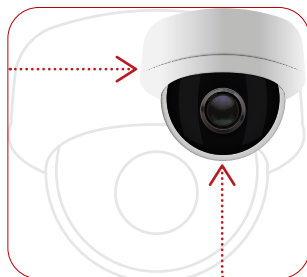

01

高画質 5メガピクセル対応

5メガピクセル対応で、以前は判別できなかった文字をズーム*で確認できたり、カメラ台数を削減できたりという効果を見込めます。物流、スタジアム、商業施設等への設置もお勧めです。

*レコーダ操作によるデジタルズームのことです。

Featuring

02

Minimalize /

取付しやすい 小型・軽量化を実現

固定焦点レンズの採用・必要な機能に絞った設計により、小型・軽量化を実現。設置スペースをとらない省スペースなデザインなので、混雑するテナントのレジ回り・バックヤードなどの小売店舗の設置に最適。

Featuring

03

赤外線LED搭載で 夜間撮影も対応

小型ながら赤外線LEDを搭載したモデル。赤外線照射距離についても、従来品に引けを取らないスペック(最大約20m)を実現。夜間の撮影にもしっかり対応。

Specification (仕様)