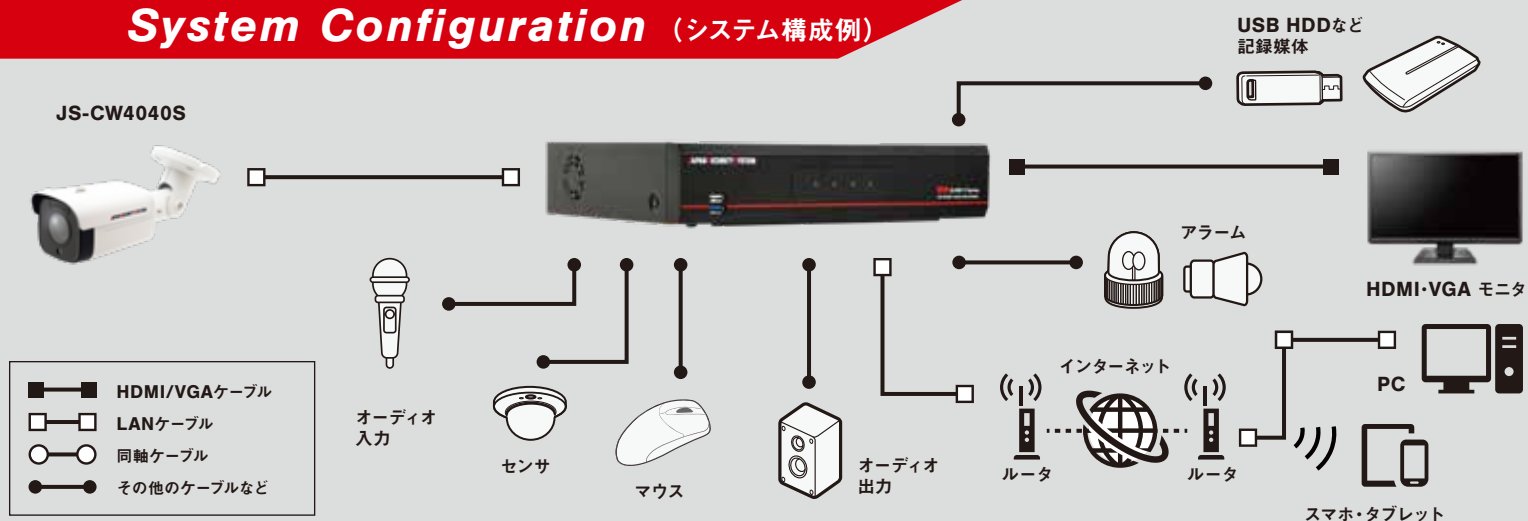

Specification (仕様)

ビデオ	ビデオ入力	16ch
	対応カメラプロトコル	JSS、ONVIF(Profile S、ver22.12) ※ONVIF接続する場合の画像圧縮方式はH.264となります。
	ビデオ出力	HDMI (Ver.1.4b) : × 1、VGA: × 1
	最大入力処理能力(ライブ+録画+遠隔)	320Mbps (90+180+50)
	ディスプレイ解像度	3840 × 2160、1920 × 1200、1920 × 1080、1680 × 1050、1600 × 1200
	最大ディスプレイ速度	最大 480ips
	最大ディスプレイ処理能力	90Mbps、360ips@ フル HD、90ips@UHD
録画	最大処理能力	180Mbps、480ips@UHD
	最大録画解像度	12MP (ネットワークカメラに依る)
	画像圧縮方式	H.265、H.264
	録画モード	タイムラプス、イベント、プライベート、パニック
再生	性能	16ch synchronous playback
	検索モード	タイムラプス (カレンダー日時指定)、イベントログ、テキストイン、サムネイル
保存	HDD	内蔵: 4TB (標準) /10TB /20TB (最大)
	バックアップ	USB 記録装置 (USB HDD、USB メモリなど)
	RAID	—
ネットワーク	本体内蔵 PoE カメラポート	Fast Ethernet (IP Camera) × 8
	外部 Video ポート	Gigabit Ethernet (Ext) × 1
	クライアント接続ポート	Gigabit Ethernet (Client) × 1
	転送速度	50Mbps / 100Mbps (BRP Mode)
	PoE 電源供給能力	PoE (IEEE802.3at class4) 8ports、50W
	イベントアラーム	Email (添付ファイル (.cbf、.mp4))、コールバック (遠隔ソフトウェア)
インターフェース	オーディオ入力/出力	Local (NVR) : — / 1RCA+1HDMI IP Camera:16 / 16 (カメラに依る)
	アラーム入力	4TTL、NC/NO programmable、3.0V(NC)or0.3V(NO) threshold、DC 5V/IP Camera16(カメラに依る)
	アラーム出力	1 接点出力 (NO)、2A@AC 125V、1A@DC 30V / IP Camera16 (カメラに依る)
	アラームリセット入力	—
	内蔵ブザー	有り
	シリアルインターフェース	RS232 (Terminal Block)、eSATA × 1
	USB 端子	USB2.0 × 1、USB3.0 × 1
一般	外形寸法	約 300 (幅) × 62 (高) × 231 (奥) mm ※突起物含まず
	質量	約 2,300g (HDD1 個装着時)

System Configuration (システム構成例)

お問い合わせ先

製造元

JAPAN SECURITY SYSTEM

株式会社 日本防犯システム

www.js-sys.com