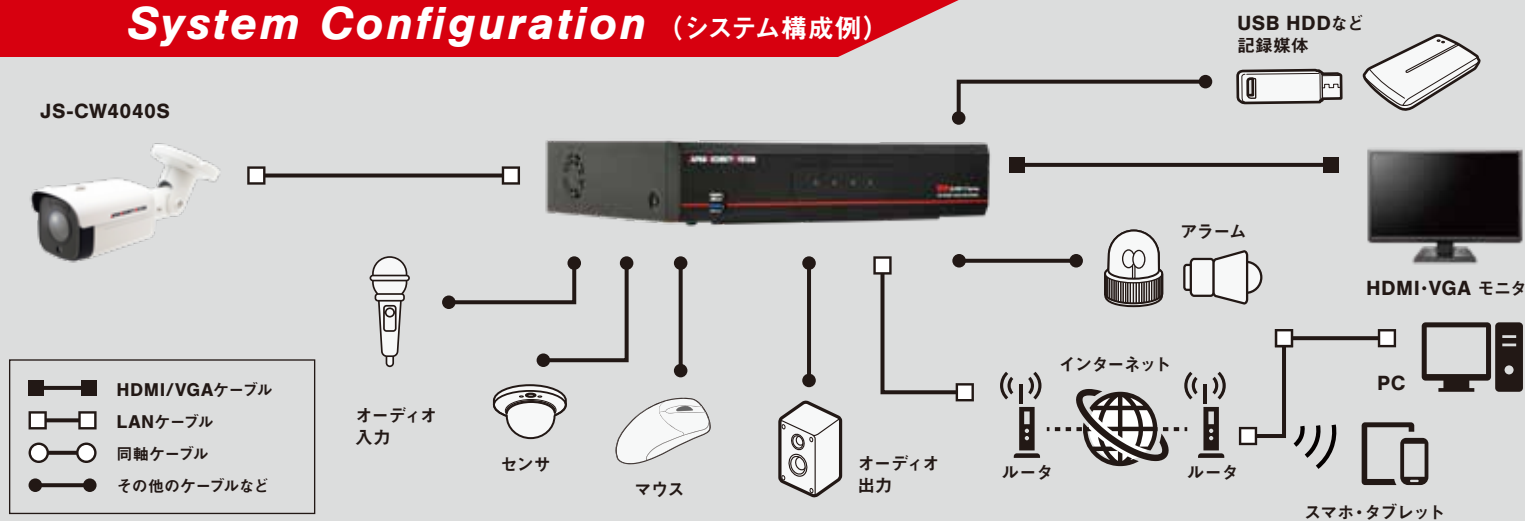

ビデオ	ビデオ入力	8ch
	対応カメラプロトコル	JSS、ONVIF (Profile S、ver22.12)
	ビデオ出力	HDMI (Ver.1.4b):×1、VGA:×1
	最大入力処理能力(ライブ+録画+遠隔)	270Mbps (80+140+50)
	ディスプレイ解像度	3840×2160、1920×1200、1920×1080、1680×1050、1600×1200
	最大ディスプレイ速度	最大240ips
	最大ディスプレイ処理能力	80Mbps、240ips@フルHD、90ips@UHD
録画	最大処理能力	140Mbps、240ips@UHD
	最大録画解像度	12MP (ネットワークカメラに依る)
	画像圧縮方式	H.265、H.264
	録画モード	タイムラプス、イベント、プライベート、パニック
再生	性能	8ch synchronous playback
	検索モード	タイムラプス(カレンダー日時指定)、イベントログ、テキストイン、サムネイル
保存	HDD	内蔵: 4TB (標準)/10TB /20TB (最大)
	バックアップ	USB記録装置(USB HDD、USBメモリなど)
	RAID	—
ネットワーク	本体内蔵PoEカメラポート	Fast Ethernet (IP Camera)×8
	外部Videoポート	Gigabit Ethernet (Ext)×1
	クライアント接続ポート	Gigabit Ethernet (Client)×1
	転送速度	50Mbps / 100Mbps (BRP Mode)
	PoE電源供給能力	PoE (IEEE802.3at class4) 8ports、100W
	イベントアラーム	Email (添付ファイル(.cbf、.mp4))、コールバック(遠隔ソフトウェア)、Push通知(モバイルアプリ)、FTP通知(添付ファイル(.cbf、.mp4))、HTTP
	オーディオ入力/出力	Local (NVR):- / 1RCA+1HDMI IP Camera:8 / 8(カメラに依る)
インターフェース	アラーム入力	4TTL、NC/NO programmable、3.0V (NC) or 0.3V (NO) threshold、DC 5V/IP Camera8(カメラに依る)
	アラーム出力	1接点出力(NO)、2A@AC 125V、1A@DC 30V / IP Camera8(カメラに依る)
	アラームリセット入力	—
	内蔵ブザー	有り
	シリアルインターフェース	RS232 (Terminal Block)、eSATA×1
	USB端子	USB2.0×1、USB3.0×1
	外形寸法	約300(幅)×62(高)×231(奥)mm ※突起物含まず
一般	質量	約2,300g (HDD1個装着時)
	使用温度範囲	0~40℃ (湿度90%未満 ※結露しないこと)
	電源 / 消費電力	12V (本体電源用):DC 12V・2.2A 最大26.4W ※10TB HDD2台搭載時 54V (PoE電源用):DC 54V・1.85A 最大100W

System Configuration (システム構成例)

お問い合わせ先

製造元

JAPAN SECURITY SYSTEM

株式会社ジャパン・セキュリティシステム

www.js-sys.com