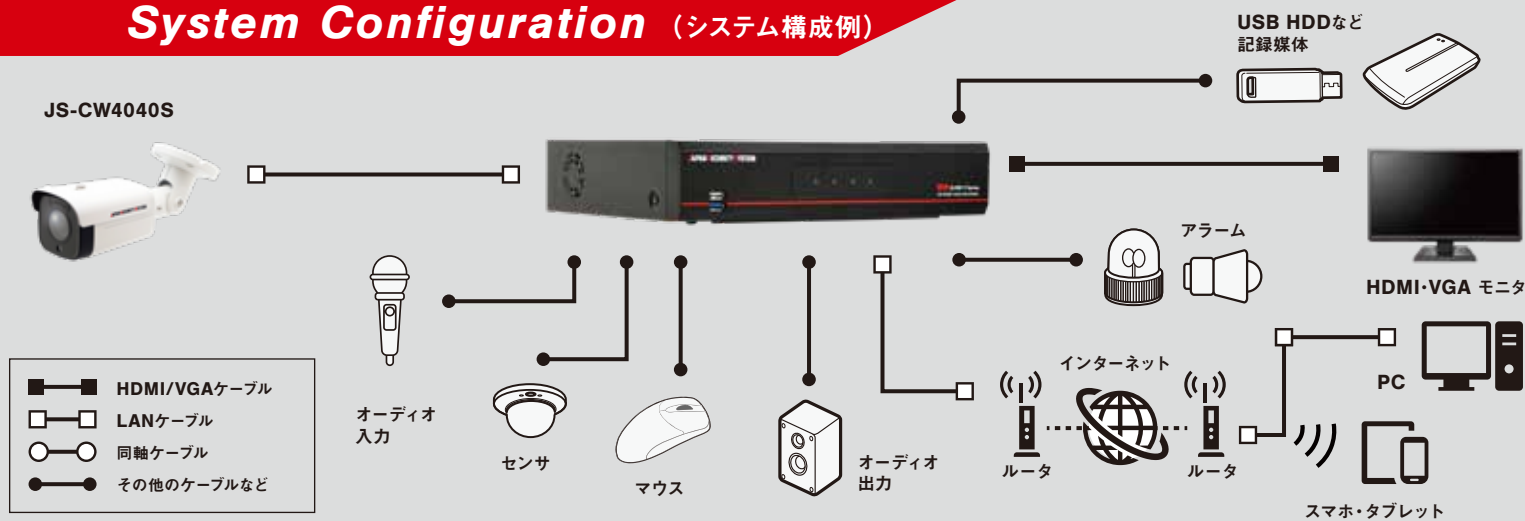

Specification (仕様)

ビデオ	ビデオ入力	4ch
	対応カメラプロトコル	JSS、ONVIF (Profile S、ver22.12)
	ビデオ出力	HDMI (Ver.1.4b):×1、VGA:×1
	最大入力処理能力(ライブ+録画+遠隔)	160Mbps (40+70+50)
	ディスプレイ解像度	3840×2160、1920×1200、1920×1080、1680×1050、1600×1200
	最大ディスプレイ速度	最大120ips
	最大ディスプレイ処理能力	40Mbps、120ips@フルHD、30ips@UHD
録画	最大処理能力	70Mbps、120ips@UHD
	最大録画解像度	12MP (ネットワークカメラに依る)
	画像圧縮方式	H.265、H.264
	録画モード	タイムラプス、イベント、プライベート、パニック
再生	性能	4ch synchronous playback
	検索モード	タイムラプス(カレンダー日時指定)、イベントログ、テキストイン、サムネイル
保存	HDD	内蔵: 4TB(標準)/10TB /20TB(最大)
	バックアップ	USB記録装置(USB HDD、USBメモリなど)
	RAID	—
ネットワーク	本体内蔵 PoE カメラポート	Fast Ethernet(IP Camera)×4
	外部 Video ポート	—
	クライアント接続ポート	Gigabit Ethernet(Client)×1
	転送速度	50Mbps / 100Mbps(BRP Mode)
	PoE 電源供給能力	PoE(IEEE802.3at class4) 4ports、50W
	イベントアラーム	Email(添付ファイル(.cbf、.mp4))、コールバック(遠隔ソフトウェア)、Push通知(モバイルアプリ)、FTP通知(添付ファイル(.cbf、.mp4))、HTTP
インターフェース	オーディオ入力 / 出力	Local(NVR):— / 1RCA+1HDMI IP Camera:4 / 4(カメラに依る)
	アラーム入力	4TTL、NC/NO programmable、3.0V(NC)or0.3V(NO) threshold、DC 5V/IP Camera4(カメラに依る)
	アラーム出力	1接点出力(NO)、2A@AC 125V、1A@DC 30V / IP Camera4(カメラに依る)
	アラームリセット入力	—
	内蔵ブザー	有り
	シリアルインターフェース	RS232(Terminal Block)、eSATA×1
	USB 端子	USB2.0×1、USB3.0×1
一般	外形寸法	約300(幅)×62(高)×231(奥)mm ※突起物含まず
	質量	約2,200g(HDD1個装着時)
	使用温度範囲	0~40℃(湿度90%未満 ※結露しないこと)
	電源 / 消費電力	12V(本体電源用):DC12V・2.2A 最大26.4W ※10TB HDD2台搭載時 48V(PoE電源用):DC48V・1.04A 最大50W

System Configuration (システム構成例)

お問い合わせ先

製造元

JAPAN SECURITY SYSTEM

株式会社ジャパン・セキュリティシステム

www.js-sys.com