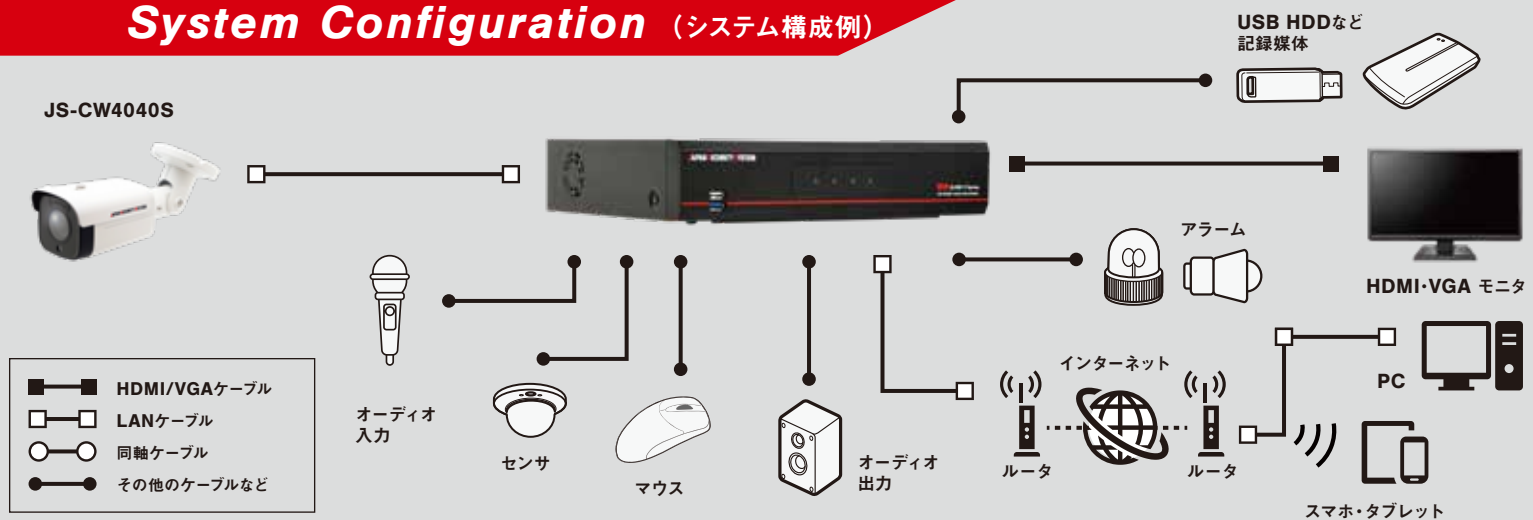

Specification (仕様)

ビデオ	ビデオ入力	4ch
	対応カメラプロトコル	JSS、ONVIF (Profile S、ver22.12) ※ONVIF接続する場合の画像圧縮方式はH.264となります。
	ビデオ出力	HDMI (Ver.1.4b) : × 1、VGA : × 1
	最大入力処理能力(ライブ+録画+遠隔)	160Mbps (40+70+50)
	ディスプレイ解像度	3840 × 2160、1920 × 1200、1920 × 1080、1680 × 1050、1600 × 1200
	最大ディスプレイ速度	最大 120ips
	最大ディスプレイ処理能力	40Mbps、120ips@フルHD、30ips@UHD
録画	最大処理能力	70Mbps、120ips@UHD
	最大録画解像度	12MP (ネットワークカメラに依る)
	画像圧縮方式	H.265、H.264
	録画モード	タイムラプス、イベント、プライベート、パニック
再生	性能	4ch synchronous playback
	検索モード	タイムラプス (カレンダー日時指定)、イベントログ、テキストイン、サムネイル
保存	HDD	内蔵 : 4TB (標準) / 10TB / 20TB (最大)
	バックアップ	USB 記録装置 (USB HDD、USB メモリなど)
	RAID	—
ネットワーク	本体内蔵 PoE カメラポート	Fast Ethernet (IP Camera) × 4
	外部 Video ポート	—
	クライアント接続ポート	Gigabit Ethernet (Client) × 1
	転送速度	50Mbps / 100Mbps (BRP Mode)
	PoE 電源供給能力	PoE (IEEE802.3at class4) 4ports、30W
	イベントアラーム	Email (添付ファイル (.cbf、.mp4))、コールバック (遠隔ソフトウェア)
インターフェース	オーディオ入力/出力	Local (NVR) : — / 1RCA+1HDMI IP Camera:4 / 4 (カメラに依る)
	アラーム入力	4TTL、NC/NO programmable、3.0V (NC) or 0.3V (NO) threshold、DC 5V / IP Camera4 (カメラに依る)
	アラーム出力	1 接点出力 (NO)、2A@AC 125V、1A@DC 30V / IP Camera4 (カメラに依る)
	アラームリセット入力	—
	内蔵ブザー	有り
	シリアルインターフェース	RS232 (Terminal Block)、eSATA × 1
	USB 端子	USB2.0 × 1、USB3.0 × 1
一般	外形寸法	約 300 (幅) × 62 (高) × 231 (奥) mm ※突起物含まず
	質量	約 2,200g (HDD1 個装着時)

System Configuration (システム構成例)

お問い合わせ先

製造元

JAPAN SECURITY SYSTEM

株式会社ジャパン・セキュリティシステム

www.js-sys.com