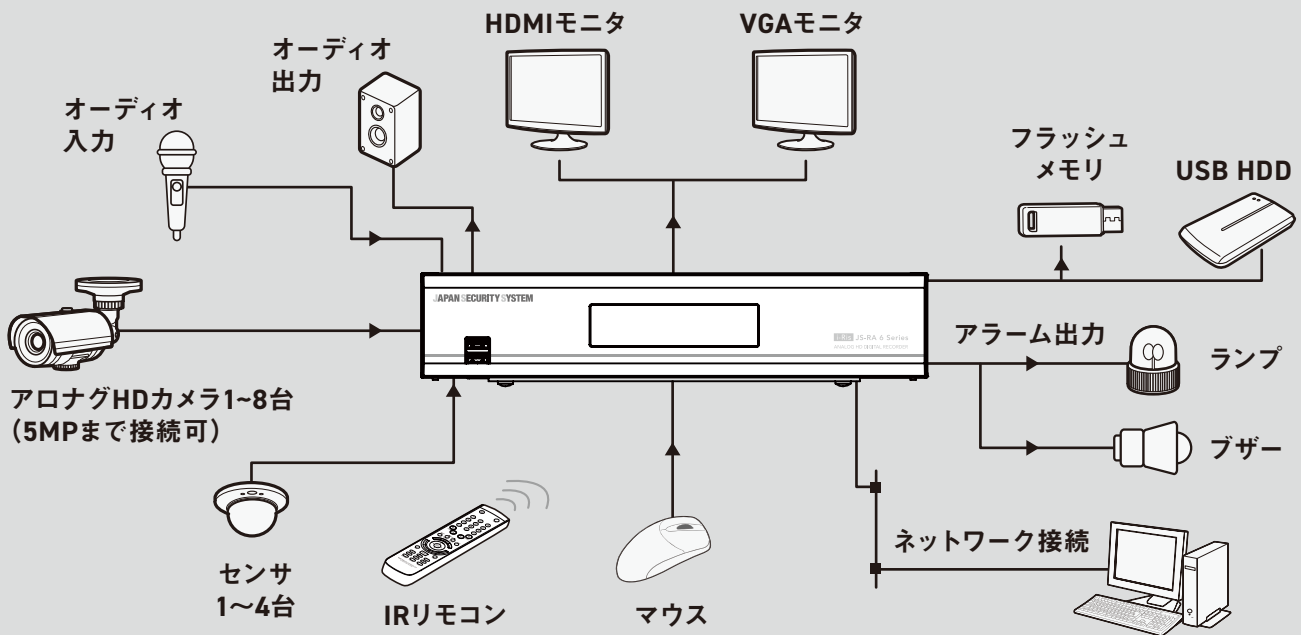

Specification

ビデオ	ビデオ入力	8ch (BNC) / アナログHD (AHD、TVI) 1M、2M、3M、4M、5M、CVBS (NTSC、PAL)
	ビデオ出力	HDMI: ×1、VGA: ×1
	ディスプレイ解像度	HDMI: 3840×2160、1920×1080、1280×1024 VGA: 1920×1080、1280×1024
	表示速度	最大240ips
録画	録画解像度	5MP、4MP、3MP、1920×1080、1280×720、960×480、720×480、640×360、960×240、720×240、480×240、360×240
	フレームレート	240ips@1080P、144ips@3MP、120ips@4MP、80ips@5MP
	画像圧縮方式	H.265、H.264
	録画モード	タイムラプス、イベント、プリイベント、緊急
再生	性能	8ch 1080P 同期再生
	検索モード	イベントログ、録画テーブル、テキストイン、サムネイル
保存	HDD	内蔵: 4TB (標準) / 8TB / 12TB (最大)
	バックアップ	USB HDD、USBメモリ
	RAID	—
ネットワーク	クライアント接続ポート	Fast Ethernet (Client) ×1
	伝送速度	30ips@Full HD/ch (録画と同じ)
	イベントアラーム	Email (添付ファイル(.cbf、.mp4))、コールバック (遠隔ソフトウェア)、Push通知 (モバイルアプリ)、FTP通知 (添付ファイル(.cbf、.mp4))
インターフェース	オーディオ入力 / 出力	4RCA / 1RCA + 1HDMI
	アラーム入力 / 出力	8IN / 1Really Out
	アラームリセット入力	—
	シリアルインターフェース	RS232、RS485 (Terminal Block)、USB2.0×2
一般	外形寸法	約300 (幅) × 62 (高) × 231 (奥) mm ※突起物含まず
	質量	約2,395g (HDD1個装着時)
	使用温度範囲	0~40°C (湿度90%未満 ※結露しないこと)
	電源 / 消費電力	DC12V、1.84A、最大22.1W
	同梱物	本体×1、電源ケーブル、電源アダプタ、簡易マニュアル×1、マウス×1、遠隔プログラム/製品のマニュアルCD、保証書、ハードディスク固定ねじ/SATAケーブル*

※購入いただいたDVRのHDD容量によって同梱物の有無及び数量が異なります。

System Configuration

お問い合わせ先

製造元

JAPAN SECURITY SYSTEM

株式会社 日本防犯システム

〒105-5111 東京都港区浜松町2-4-1 世界貿易センタービルディング南館11階

www.js-sys.com