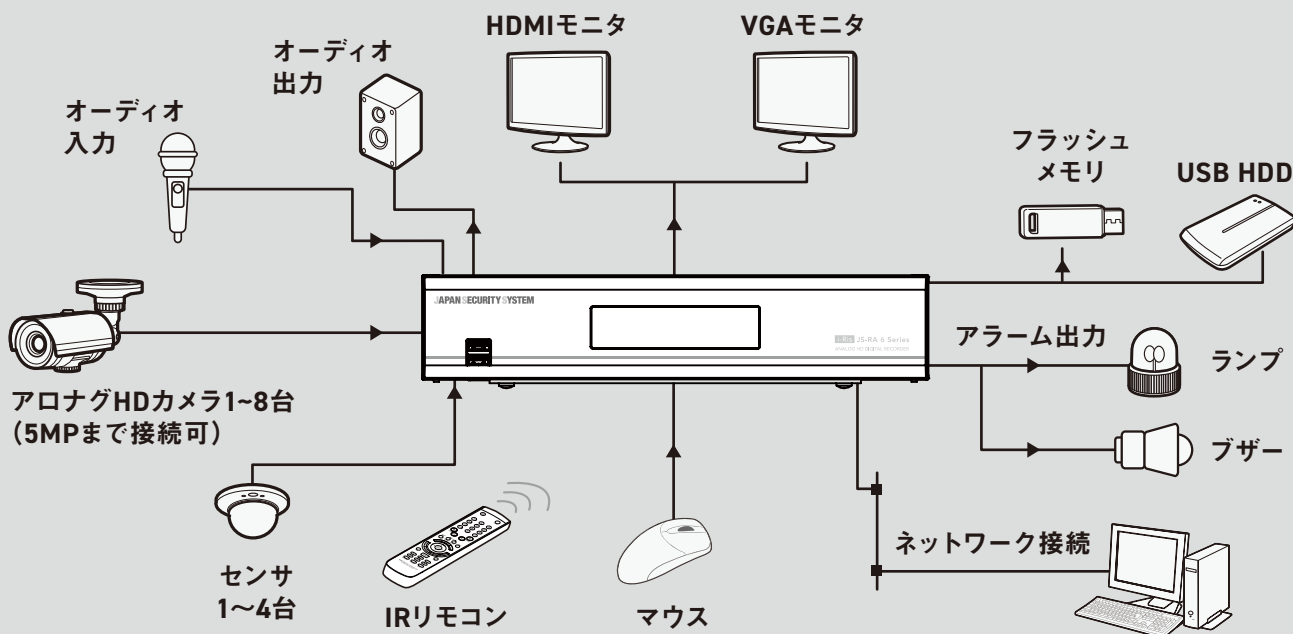

Specification

ビデオ	ビデオ入力	8ch (BNC) / アナログHD (AHD、TVI) 1M、2M、3M、4M、5M、CVBS (NTSC、PAL)
	ビデオ出力	HDMI: ×1、VGA: ×1
	ディスプレイ解像度	HDMI: 3840×2160、1920×1080、1280×1024 VGA: 1920×1080、1280×1024
	表示速度	最大240ips
録画	録画解像度	5MP、4MP、3MP、1920×1080、1280×720、960×480、720×480、640×360、960×240、720×240、480×240、360×240
	フレームレート	240ips@1080P、144ips@3MP、120ips@4MP、80ips@5MP
	画像圧縮方式	H.265、H.264
	録画モード	タイムラプス、イベント、プリイベント、緊急
再生	性能	8ch 1080P 同期再生
	検索モード	イベントログ、録画テーブル、テキストイン、サムネイル
保存	HDD	内蔵: 4TB (標準) / 8TB / 12TB (最大)
	バックアップ	USB HDD、USBメモリ
	RAID	—
ネットワーク	クライアント接続ポート	Fast Ethernet (Client) ×1
	伝送速度	30ips@Full HD/ch (録画と同じ)
	イベントアラーム	Email (添付ファイル(.cbf、.mp4))、コールバック (遠隔ソフトウェア)、FTP通知 (添付ファイル(.cbf、.mp4))
	オーディオ入力 / 出力	4RCA/1RCA + 1HDMI
インターフェース	アラーム入力 / 出力	8IN/1Really Out
	アラームリセット入力	—
	シリアルインターフェース	RS232、RS485 (Terminal Block)、USB2.0×2
	外形寸法	約300 (幅) × 62 (高) × 231 (奥) mm ※突起物含まず
一般	質量	約2,395g (HDD1個装着時)
	使用温度範囲	0~40℃ (湿度90%未満 ※結露しないこと)
	電源 / 消費電力	DC12V、1.84A、最大22.1W
	同梱物	本体×1、電源ケーブル、電源アダプタ、簡易マニュアル×1、マウス×1、遠隔プログラム / 製品のマニュアルCD、IRリモコン×1、保証書、ハードディスク固定ねじ/SATAケーブル※

※購入いただいたDVRのHDD容量によって同梱物の有無及び数量が異なります。

System Configuration

お問い合わせ先

製造元

JAPAN SECURITY SYSTEM

株式会社 日本防犯システム

〒105-5111 東京都港区浜松町2-4-1 世界貿易センタービルディング南館11階

www.js-sys.com