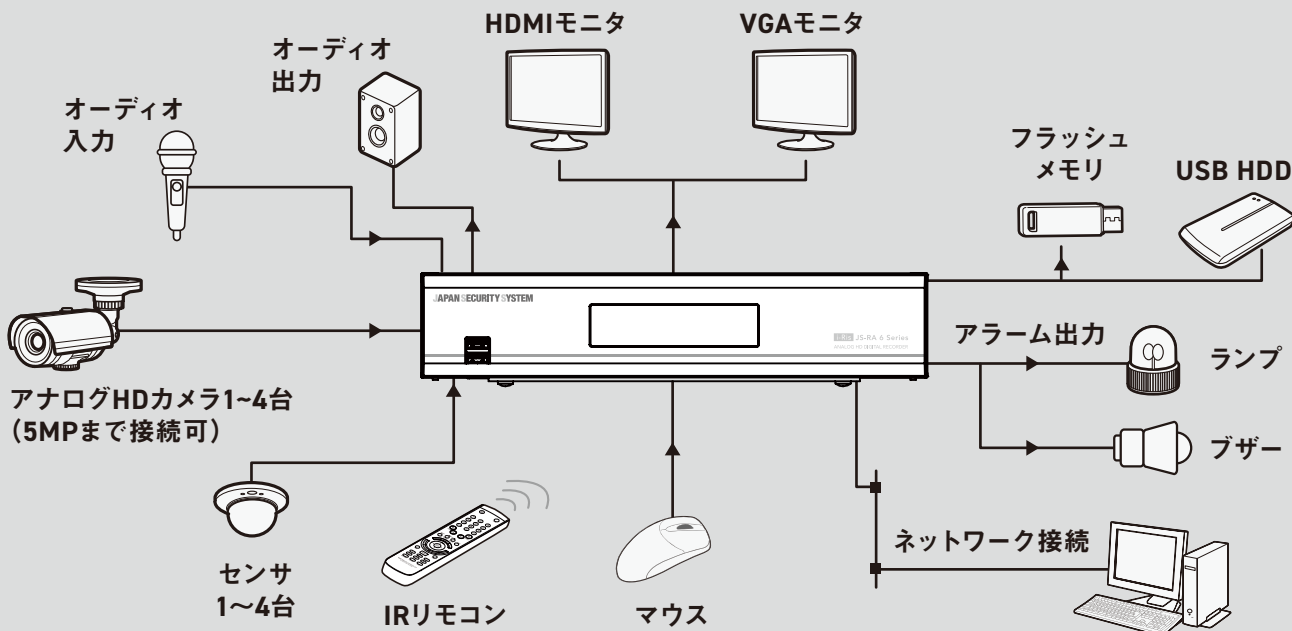

Specification

ビデオ	ビデオ入力	4ch (BNC) / アナログHD (AHD、TVI) 1M、2M、3M、4M、5M、CVBS (NTSC、PAL)
	ビデオ出力	HDMI: ×1、VGA: ×1
	ディスプレイ解像度	HDMI: 3840×2160、1920×1080、1280×1024 VGA: 1920×1080、1280×1024
	表示速度	最大120ips
録画	録画解像度	5MP、4MP、3MP、1920×1080、1280×720、960×480、720×480、640×360、960×240、720×240、480×240、360×240
	フレームレート	120ips@1080P、72ips@3MP、60ips@4MP、40ips@5MP
	画像圧縮方式	H.265、H.264
	録画モード	タイムラプス、イベント、プリイベント、緊急
再生	性能	4ch 1080P 同期再生
	検索モード	イベントログ、録画テーブル、テキストイン、サムネイル
保存	HDD	内蔵: 4TB (標準) / 8TB / 12TB (最大)
	バックアップ	USB HDD、USBメモリ
	RAID	—
ネットワーク	クライアント接続ポート	Fast Ethernet (Client) ×1
	伝送速度	30ips@Full HD/ch (録画と同じ)
	イベントアラーム	Email (添付ファイル(.cbf、.mp4))、コールバック (遠隔ソフトウェア)、Push通知 (モバイルアプリ)、FTP通知 (添付ファイル(.cbf、.mp4))
インターフェース	オーディオ入力 / 出力	4RCA/1RCA + 1HDMI
	アラーム入力 / 出力	4IN/1Really Out
	アラームリセット入力	—
	シリアルインターフェース	RS232、RS485 (Terminal Block)、USB2.0×2
一般	外形寸法	約300 (幅) × 62 (高) × 231 (奥) mm ※突起物含まず
	質量	約2,217g (HDD1個装着時)
	使用温度範囲	0~40℃ (湿度90%未満 ※結露しないこと)
	電源 / 消費電力	DC12V、1.7A、最大20.4W
	同梱物	本体×1、電源ケーブル、電源アダプタ、簡易マニュアル×1、マウス×1、遠隔プログラム/製品のマニュアルCD、保証書、ハードディスク固定ねじ/SATAケーブル※

※購入いただいたDVRのHDD容量によって同梱物の有無及び数量が異なります。

System Configuration

お問い合わせ先

製造元

JAPAN SECURITY SYSTEM

株式会社 日本防犯システム

〒105-5111 東京都港区浜松町2-4-1 世界貿易センタービルディング南館11階

www.js-sys.com