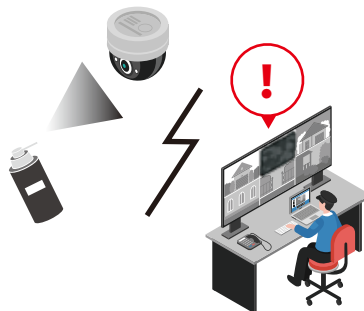

Featuring (特徴)

Featuring

01

4K解像度の 高画質

4K解像度(3840×2160)で撮影できるため、以前は判別できなかった文字をズームで確認できたり、カメラ台数を削減できたりという効果を見込めます。また、H.265圧縮対応なので、HDD容量を心配せずに運用できます。物流、スタジアム、商業施設等への設置もおすすめです。

Featuring

02

カメラ撮像 妨害検知機能

JS-RW5シリーズ(レコーダ)と連動し、映像変化を検知する機能を搭載しています。タンパリング機能(カメラへの物理的攻撃やスプレー等による撮像妨害等の検知)により、トラブル発生時に迅速な対応が可能です。

Featuring

03

AI解析による豊富な イベントモニタリング

高度なAIアルゴリズムにより、侵入・滞留・ラインクロス等の行動検知から、置き去り・持ち去り・転倒といった特殊事象まで幅広く網羅。霧補正や2D/3DNRによる鮮明な映像をベースに、多角的な監視で、現場の「異変」を即座に可視化します。