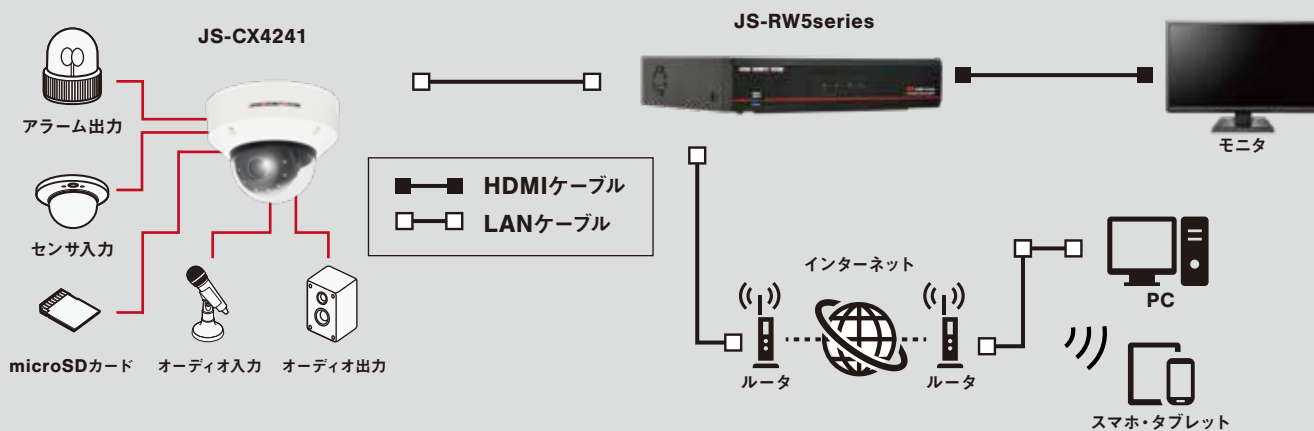

Specification (仕様)

イメージセンサ	1/1.8 インチ 8MP CMOSセンサ
画像解像度	最大 3840 × 2160
走査方式	プログレッシブスキャン
レンズ	f=4.3 ~ 9.8mm (モータライズドバリフォーカル)、F1.6 ~ 2.6、P アイリスレンズ
画角	水平：約 45 ~ 110 度、垂直：約 25 ~ 57 度、対角：約 51 ~ 133 度
最低被写体照度	カラー：0.13 lx @F1.6、白黒：0 lx (赤外線LED点灯時)
ダイナミックレンジ	120dB (True WDR)
電子シャッター	自動 / 手動 (1/30 ~ 1/10,000)、フリッカレス、スローシャッター (1/7.5、1/15)
デイ / ナイト機能	IR カットフィルタ (自動スイッチ)
赤外線照射距離	最大 約 60m
機能	ホワイトバランス (AUTO、マニュアル、プリセット)、シャープネス (JSS遠隔監視システムからのみ操作)、霧補正、2DNR (常時ON) / 3DNR (レベル設定可)、逆光補正、プライバシーマスキング、動体検知、タンパリングアラート、オーディオ検出、オーディオアラーム、A-CUT (JSS遠隔監視システムから操作)、物体検出、侵入検出、滞留検出、ラインクロス検出、顔検出、混雑検出、置き去り検出、持ち去り検出、転倒検出
画像圧縮方式	H.265、H.264 (MP)、M-JPEG
ビットレート制御	H.265 - CBR / VBR、H.264 - CBR / VBR
最大フレームレート	30ips : 3840 × 2160 (WDR)
音声圧縮方式	Opus、ADPCM 16K、G.726、G.711 u-Law、G.711 a-Law
対応解像度	3840 × 2160、1920 × 1080、1280 × 720、640 × 360
ストリーミング数	4
ONVIF 対応	Profile S、T (ver21.06)
イーサネット	RJ45 (10 / 100 BASE-T)
オーディオ入出力	入力 (ライン) : × 1 / 出力 (ライン) : × 1
内蔵マイク	—
アラーム入力	1TTL、NC / NO Programmable、4.3V (NC) or 0.3V (NO) threshold、DC5V
アラーム出力	1TTL open collector、最大負荷：30mA、最大電圧 DC5V
外形寸法 / 質量	約 160 (径) × 120 (高) mm / 約 1,100g
使用温度範囲	- 40°C ~ 55°C (湿度：~ 90% ※結露しないこと)
電源 / 消費電力	DC12V・1.1A / 最大 約 13.2W、PoE (IEEE 802.3af、Class 3) / 12W
IP 等級 / IK 等級	IP67 / IK10 / NEMA4X (耐腐食)
対応メモ리카ード (別売)	microSD/SDHC/SDXC メモ리카ード Class6 以上 最大 512GB ※ Class10 (U1/V10) 以上を推奨

System Configuration (システム構成)

お問い合わせ先

製造元

JAPAN SECURITY SYSTEM

株式会社ジャパン・セキュリティシステム

www.js-sys.com