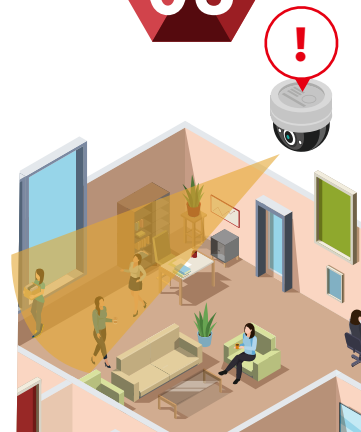

Featuring (特徴)

Featuring

01

4K解像度の 高画質

4K解像度(3840×2160)で撮影できるため、以前は判別できなかった文字をズームで確認できたり、カメラ台数を削減できたりという効果を見込めます。また、H.265圧縮対応なので、HDD容量を心配せずに運用できます。物流、スタジアム、商業施設等への設置もおすすめです。

Featuring

02

カメラ撮像 妨害検知機能

JS-RW5シリーズ(レコーダ)と連動し、映像変化を検知する機能を搭載しています。タンパリング機能(カメラへの物理的攻撃やスプレー等による撮像妨害等の検知)により、トラブル発生時に迅速な対応が可能です。

Featuring

03

AI解析による豊富な イベントモニタリング

高度なAIアルゴリズムにより、侵入・滞留・ラインクロス等の行動検知から、置き去り・持ち去り・転倒といった特殊事象まで幅広く網羅。霧補正や2D/3DNRによる鮮明な映像をベースに、多角的な監視で、現場の「異変」を即座に可視化します。