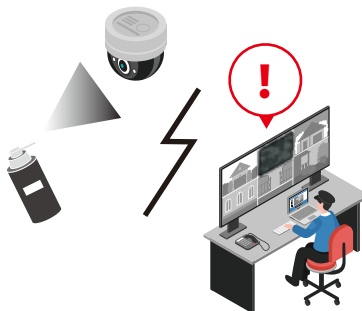

Featuring (特徴)

Featuring

01

4K解像度の 高画質

4K解像度(3840×2160)で撮影できるため、以前は判別できなかった文字をズームで確認できたり、カメラ台数を削減できたりという効果を見込めます。また、H.265圧縮対応なので、HDD容量を心配せずに運用できます。物流、スタジアム、商業施設等への設置もおすすめです。

Featuring

02

カメラ撮像 妨害検知機能

JS-RW5シリーズ(レコーダ)と連動し、映像変化を検知する機能を搭載しています。タンパリング機能(カメラへの物理的攻撃やスプレー等による撮像妨害等の検知)により、トラブル発生時に迅速な対応が可能です。

Featuring

03

AI解析による豊富な イベントモニタリング

高度なAIアルゴリズムにより、侵入・滞留・ラインクロス等の行動検知から、置き去り・持ち去り・転倒といった特殊事象まで幅広く網羅。霧補正や2D/3DNRによる鮮明な映像をベースに、多角的な監視で、現場の「異変」を即座に可視化します。