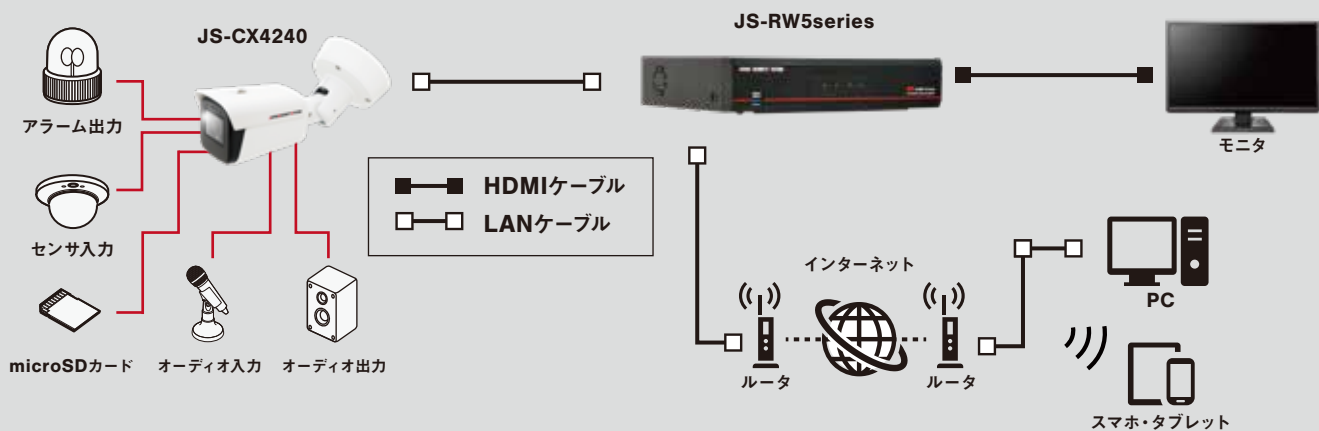

Specification (仕様)

イメージセンサ	1/1.8 インチ 8MP CMOSセンサ
画像解像度	最大 3840 × 2160
走査方式	プログレッシブスキャン
レンズ	f=4.3 ~ 9.8mm (モータライズドバリフォーカル)、F1.6 ~ 2.6、P アイリスレンズ
画角	水平：約 45 ~ 110 度、垂直：約 25 ~ 57 度、対角：約 51 ~ 133 度
最低被写体照度	カラー：0.13 lx @F1.6、白黒：0 lx (赤外線LED点灯時)
ダイナミックレンジ	120dB (True WDR)
電子シャッター	自動 / 手動 (1/30 ~ 1/10,000)、フリッカレス、スローシャッター (1/7.5、1/15)
デイ / ナイト機能	IR カットフィルタ (自動スイッチ)
赤外線照射距離	最大 約 60m
機能	ホワイトバランス (AUTO、マニュアル、プリセット)、シャープネス (JSS遠隔監視システムからのみ操作)、霧補正、2DNR (常時ON) / 3DNR (レベル設定可)、逆光補正、プライバシーマスキング、動体検知、タンパリングアラート、オーディオ検出、オーディオアラーム、A-CUT (JSS遠隔監視システムから操作)、物体検出、侵入検出、滞留検出、ラインクロス検出、顔検出、混雑検出、置き去り検出、持ち去り検出、転倒検出
画像圧縮方式	H.265、H.264 (MP)、M-JPEG
ビットレート制御	H.265 - CBR / VBR、H.264 - CBR / VBR
最大フレームレート	30ips : 3840 × 2160 (WDR)
音声圧縮方式	Opus、ADPCM 16K、G.726、G.711 u-Law、G.711 a-Law
対応解像度	3840 × 2160、1920 × 1080、1280 × 720、640 × 360
ストリーミング数	4
ONVIF 対応	Profile S、T (ver21.06)
イーサネット	RJ45 (10 / 100 BASE-T)
オーディオ入出力	入力 (ライン) : × 1 / 出力 (ライン) : × 1
内蔵マイク	—
アラーム入力	1TTL、NC / NO Programmable、4.3V (NC) or 0.3V (NO) threshold、DC5V
アラーム出力	1TTL open collector、最大負荷：30mA、最大電圧 DC5V
外形寸法 / 質量	約 89.3 (幅) × 89.3 (高) × 307.1 (奥) mm / 約 1,950g
使用温度範囲	- 40°C ~ 55°C (湿度：~ 90% ※結露しないこと)
電源 / 消費電力	DC12V・1.1A / 最大 約 13.2W、PoE (IEEE 802.3af、Class 3) / 12W
IP 等級 / IK 等級	IP67 / IK10 / NEMA4X (耐腐食)
対応メモ리카ード (別売)	microSD/SDHC/SDXC メモ리카ード Class6 以上 最大 512GB ※ Class10 (U1/V10) 以上を推奨

System Configuration (システム構成)

お問い合わせ先

製造元

JAPAN SECURITY SYSTEM

株式会社ジャパン・セキュリティシステム

www.js-sys.com