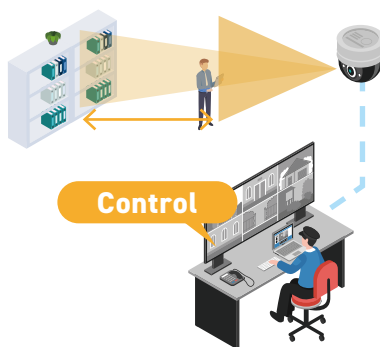

### レコーダから画角調整が スムーズに

モータライズドバリフォーカル対応のため、JS-RA6シリーズ(レコーダ)と連動し、レコーダ側からの画角調整が可能に。設置工事の際、レコーダからの操作で画角調整、設定変更ができるため、スムーズな設置を実現できます。

Featuring