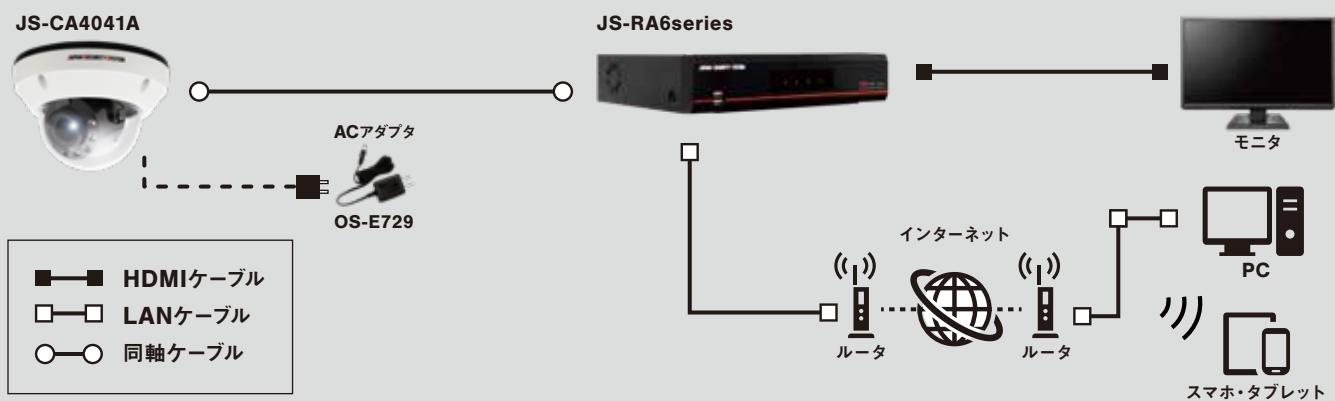

Specification (仕様)

イメージセンサ	1/2.8 インチ 5MP CMOS センサ
画像解像度	最大 2592 × 1944
走査方式	プログレッシブスキャン
レンズ	f=3.0 ~ 13.5mm (モータライズドバリフォーカル)、F1.4 ~ 3.2、DC オートアイリスレンズ
画角	水平：約 31 ~ 91 度 垂直：約 23 ~ 66 度 対角：約 38 ~ 120 度
最低被写体照度	カラー：0.13 lx @F1.4 白黒：0 lx (赤外線 LED 点灯時)
ダイナミックレンジ	120dB (True WDR)
電子シャッター	自動 / 手動 (1/30、1/25 ~ 1/30,000)、フリッカレス
デイ / ナイト機能	IR カットフィルタ (自動スイッチ)
赤外線照射距離	最大 約 30m
機能	オートゲインコントロール、ホワイトバランス (AUTO、AWC セット、マニュアル)、シャープネス、DNR、逆光補正 (ハイライト補正、バックライト補正、WDR)、電子感度アップ、霧補正、プライバシーマスキング、動体検知
映像出力	BNC ×1 (AHD、TVI、CVBS)
オーディオ入出力	—
内蔵マイク	—
アラーム入出力	—
外形寸法 / 質量	約 155 (径) × 105 (高) mm / 約 810g
使用温度範囲	-10°C ~ +55°C (湿度：~ 90% ※結露しないこと)
電源 / 消費電力	DC12V · 0.55A 最大 約 6.6W
IP 等級 / IK 等級	IP67 / IK10
同梱物	カメラ本体 ×1、防湿剤・両面テープ ×1、トルクスレンチ ×1、固定用ねじ・アンカープラグ × 各 3、設置シート ×1、取扱説明書 ×1、保証書 ×1

System Configuration (システム構成例)

お問い合わせ先

製造元

JAPAN SECURITY SYSTEM

株式会社 日本防犯システム

www.js-sys.com