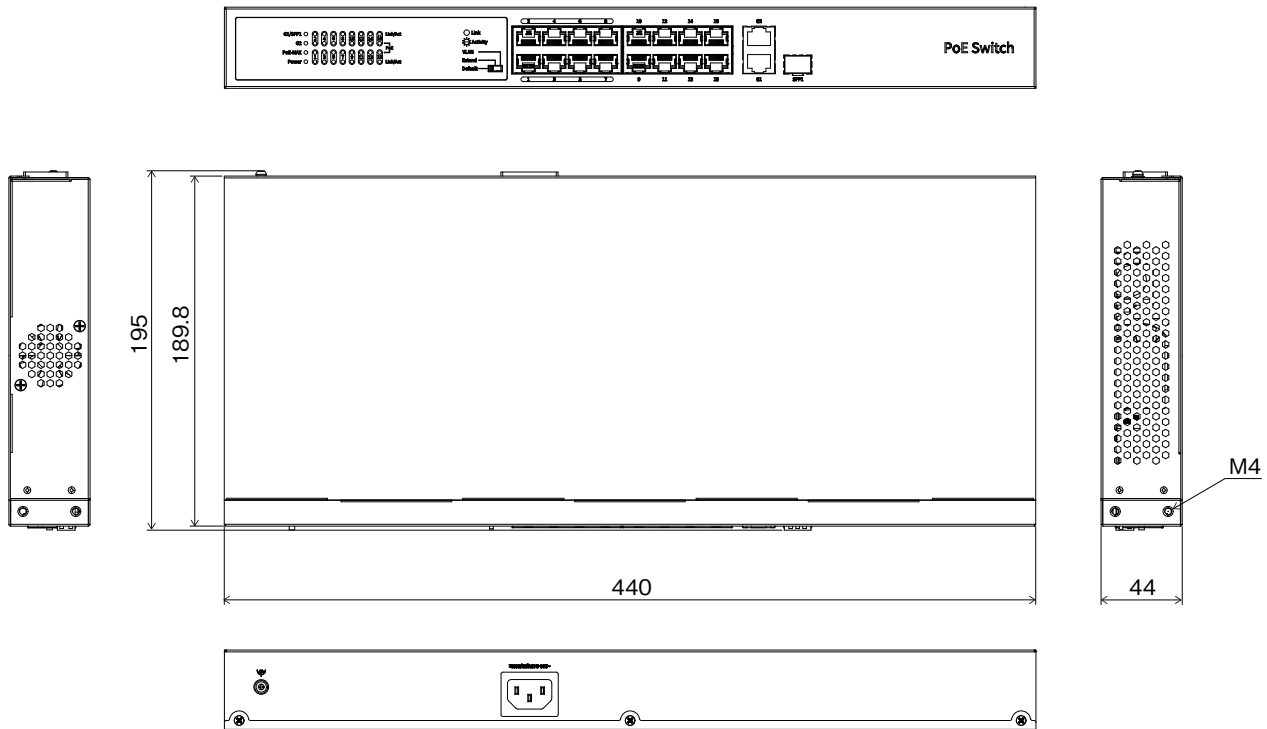

## 16ポートPoEスイッチングハブ

### 仕様

ポート数	18
ポートタイプ	10/100BASE-TX × 16 (PoE 給電ポート × 16)、1000BASE-TX × 2 (コンボポート × 1)
スイッチング容量	7.2Gbps
パケット転送能力	5.36Mpps
MAC アドレステーブル	16K
内蔵キャッシュ	—
イーサネット規格	IEEE802.3、IEEE802.3u、IEEE802.3z、IEEE802.3ab、IEEE802.3x、IEEE802.3af、IEEE802.3at、IEEE802.3az
PoE 電源供給能力	最大 225W ※ 1ポート最大 30W
優先ポート	1～8
処理タイプ	Default (ノーマルモード) 伝送距離 最大約 100m Extend (長距離伝送モード) 伝送距離 最大約 250m VLAN (安全モード) 伝送距離 最大約 100m
内蔵ファン	1
外形寸法	約 440 (幅) × 44 (高) × 189.8 (奥) mm ※ 突起物含まず
質量	約 2,120g
使用温度範囲	0～40℃ (湿度 90% 未満 ※ 結露しないこと)
電源 / 消費電力	AC100V・3.0A / 最大 225W
同梱物	ハブ本体×1、電源ケーブル×1、ゴム足×4、ネジ×4、マウントブラケット×1、クイックガイド×1、保証書×1

### 外形寸法図

単位：mm

株式会社ジャパン・セキュリティシステム	TITLE	DRAWING NO.	ISSUED 2024.09.26	SCALE	1/1
MODEL RT-POE1602	MATERIAL	DESIGNED K.S	CHECKED S.W	APPROVED	S.M