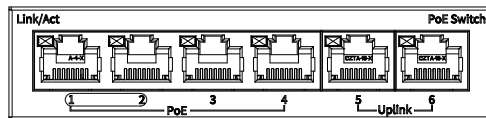

RT-POE0401

4ポートPoEスイッチングハブ

仕様

ポート数	6
ポートタイプ	10/100BASE-TX × 6 (PoE 給電ポート × 4)
スイッチング容量	1.2Gbps
パケット転送能力	0.90Mpps
MAC アドレステーブル	1K
内蔵キャッシュ	—
イーサネット規格	IEEE802.3、IEEE802.3u、IEEE802.3az、IEEE802.3x、IEEE802.3af、IEEE802.3at
PoE 電源供給能力	最大 60W ※ 1 ポート最大 30W
優先ポート	1 ~ 2
処理タイプ	Default (ノーマルモード) 伝送距離 最大約 100m Extend (長距離伝送モード) 伝送距離 最大約 250m
内蔵ファン	—
外形寸法	約 108 (幅) × 25.5 (高) × 100 (奥) mm ※突起物含まず
質量	約 190g
使用温度範囲	0 ~ 40°C (湿度 90% 未満 ※結露しないこと)
電源 / 消費電力	DC48V・1.35A / 最大 64.8W 【付属 AC アダプタ】 Input : AC100V、50/60Hz Output : DC48V、1.36A
同梱物	ハブ本体 × 1、電源アダプタ × 1、電源ケーブル × 1、クイックガイド × 1、保証書 × 1

外形寸法図

単位 : mm

株式会社ジャパン・セキュリティシステム	TITLE	DRAWING NO.	ISSUED 2024.9.26	SCALE $\frac{1}{1}$
MODEL RT-POE0401	MATERIAL	DESIGNED K.S	CHECKED S.W	APPROVED S.M