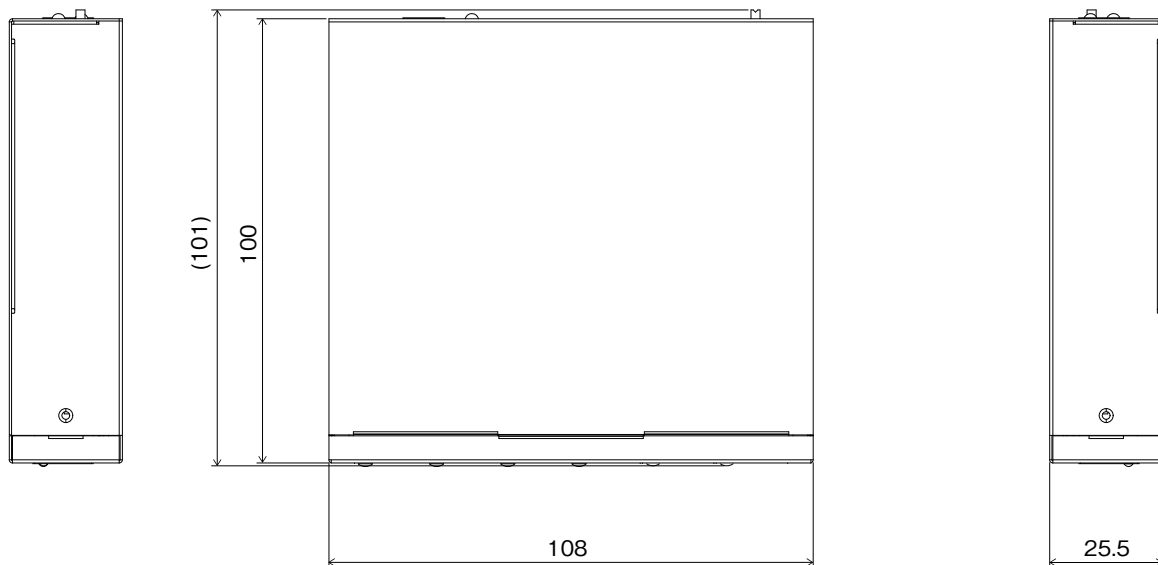

RT-POE0401

4ポートPoEスイッチングハブ

仕様

ポート数	6
ポートタイプ	10/100BASE-TX × 6 (PoE 給電ポート × 4)
スイッチング容量	1.2Gbps
パケット転送能力	0.90Mpps
MAC アドレステーブル	1K
内蔵キャッシュ	—
イーサネット規格	IEEE802.3、IEEE802.3u、IEEE802.3az、IEEE802.3x、IEEE802.3af、IEEE802.3at
PoE 電源供給能力	最大 60W ※ 1 ポート最大 30W
優先ポート	1 ~ 2
処理タイプ	Default (ノーマルモード) 伝送距離 最大約 100m Extend (長距離伝送モード) 伝送距離 最大約 250m
内蔵ファン	—
外形寸法	約 108 (幅) × 25.5 (高) × 100 (奥) mm ※突起物含まず
質量	約 190g
使用温度範囲	0 ~ 40°C (湿度 90% 未満 ※結露しないこと)
電源 / 消費電力	DC48V・1.35A / 最大 64.8W 【付属 AC アダプタ】 Input : AC100V、50/60Hz Output : DC48V、1.36A
同梱物	ハブ本体 × 1、電源アダプタ × 1、電源ケーブル × 1、クイックガイド × 1、保証書 × 1

外形寸法図

単位 : mm

株式会社ジャパン・セキュリティシステム	TITLE	DRAWING NO.	ISSUED 2024.9.26	SCALE $\frac{1}{1}$
MODEL RT-POE0401	MATERIAL	DESIGNED K.S	CHECKED S.W	APPROVED S.M