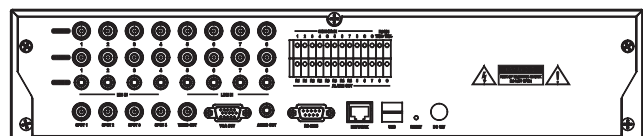

仕様

操作	前面パネル、赤外線リモコン、マウス
最高解像度	720(H)×480(V) NTSC信号
記録方式	H.264
録画速度	720×480(60コマ/秒) 720×240(120コマ/秒) 360×240(240コマ/秒)
映像入力(BNC)	8CH
映像出力(BNC)	コンポジット信号×1、スポット信号×4、VGA信号×1 ※モニター(VGA/RCA) ケーブル(別売り)
映像ループ出力(BNC)	8CH
映像画質設定/内蔵HDD	4段階で選択可能/1TB
バックアップ	USBフラッシュメモリー(別売)
ネットワーク機能	標準装備(TCP/IP接続)
アラーム入力/アラーム出力	8入力/8出力
音声入出力	8入力(RCA)/1出力(RCA)
動作可能周囲温度	+5~40度(湿度0~80%結露しないこと)
外形寸法/重量	約430(幅)×88(高)×428(奥)mm/約7kg(HDD未装着時)
消費電力/電源供給	最大80W/12V 6.67A(付属品ACアダプターを使用)

承認図

430