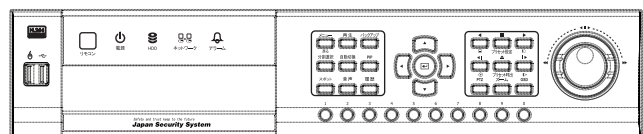

仕様

操作	前面パネル、赤外線リモコン、マウス
最高解像度	720(H)×480(V) NTSC信号
記録方式	H.264
録画速度	720×480(60コマ/秒) 720×240(120コマ/秒) 360×240(240コマ/秒)
映像入力(BNC)	8CH
映像出力(BNC)	コンポジット信号×1、スポット信号×4、VGA信号×1 ※モニター(VGA/RCA) ケーブル(別売り)
映像ループ出力(BNC)	8CH
映像画質設定/内蔵HDD	4段階で選択可能/1TB
バックアップ	USBフラッシュメモリー(別売)
ネットワーク機能	標準装備(TCP/IP接続)
アラーム入力/アラーム出力	8入力/8出力
音声入出力	8入力(RCA)/1出力(RCA)
動作可能周囲温度	+5~40度(湿度0~80%結露しないこと)
外形寸法/重量	約430(幅)×88(高)×428(奥)mm/約7kg(HDD未装着時)
消費電力/電源供給	最大80W/12V 6.67A(付属品ACアダプターを使用)

承認図

430