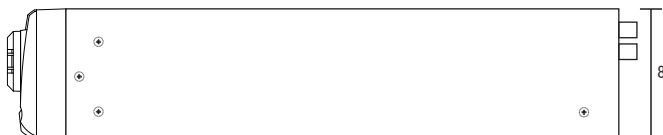

仕様

操作	前面パネル、赤外線リモコン、マウス
最高解像度	720(H)×480(V) NTSC信号
記録方式	H.264
録画速度	720×480(60コマ/秒) 720×240(120コマ/秒) 360×240(240コマ/秒)
映像入力(BNC)	8CH
映像出力(BNC)	コンポジット信号×1、スポット信号×4、VGA信号×1 ※モニター(VGA/RCA) ケーブル(別売り)
映像ループ出力(BNC)	8CH
映像画質設定/内蔵HDD	4段階で選択可能/1TB
バックアップ	USBフラッシュメモリー(別売)
ネットワーク機能	標準装備(TCP/IP接続)
アラーム入力/アラーム出力	8入力/8出力
音声入出力	8入力(RCA)/1出力(RCA)
動作可能周囲温度	+5~40度(湿度0~80%結露しないこと)
外形寸法/重量	約430(幅)×88(高)×428(奥)mm/約7kg(HDD未装着時)
消費電力/電源供給	最大80W/12V 6.67A(付属品ACアダプターを使用)

承認図

430

428

88

株式会社 日本防犯システム

DRAWING NO.		TITLE	
ISSUED	SCALE	MODEL	PF-RJ108
MATERIAL			
DESIGNED	CHECKED	APPROVED