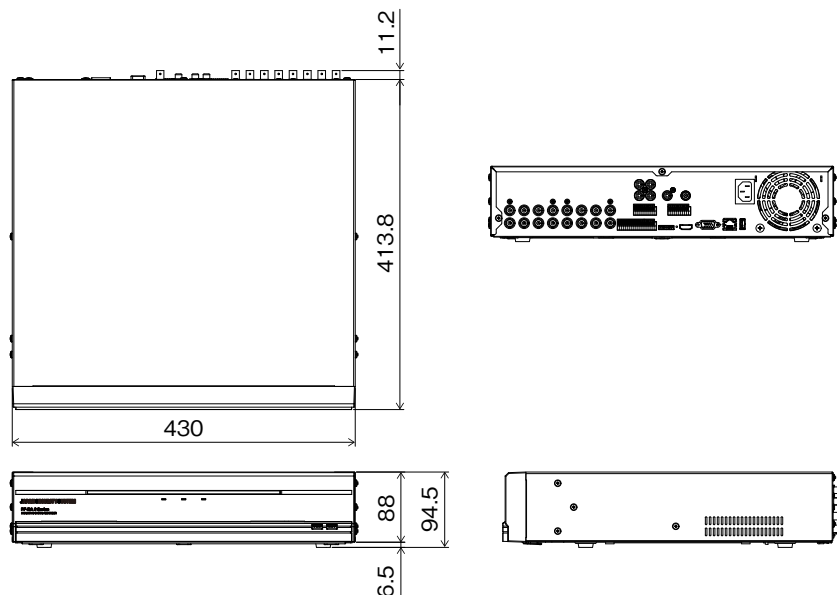

仕様

ビデオ	ビデオ入力	16ch(BNC)/アナログHD(AHD、TVI)5MP、4MP、3MP、1080P、720P、CVBS(NTSC、PAL)
	ビデオ出力	HDMI : × 1、VGA : × 1、BNC (SPOT) : × 1
	ディスプレイ解像度	HDMI : 3840 × 2160、1920 × 1080、1440 × 900、1280 × 1024 VGA : 1920 × 1080、1440 × 900、1280 × 1024
	表示速度	最大 480ips
録画	録画解像度	2560×1920、2560×1440、1920×1536、1920×1080、1280×720、960×480、720×480、960×240、720×240、480×240、360×240
	フレームレート	480ips@1080p、288fps@3MP、240ips@4MP、160ips@5MP
	画像圧縮方式	H.265、H.264
	録画モード	タイムラプス、イベント、プリイベント、緊急
再生	性能	16ch 同期再生
	検索モード	イベントログ、録画テーブル、テキストイン、サムネイル
保存	HDD	8TB (標準) / 12TB / 16TB (最大)
	バックアップ	USB HDD、USB メモリ
	RAID	RAID1
ネットワーク	クライアント接続ポート	Gigabit Ethernet × 1
	伝送速度	30ips @ Full HD/ch (録画と同じ)
	イベントアラーム	Email (添付ファイル(.cbf、.mp4))、コールバック(遠隔ソフトウェア)、Push通知(モバイルアプリ)、FTP通知(添付ファイル(.cbf、.mp4))
インターフェース	オーディオ入力 / 出力	4 RCA / 1 RCA + 1 HDMI
	アラーム入力 / 出力	16TTL (Terminal Block)、NC/NO programmable、3.0V (NC) or 0.3V (NO) threshold、DC 5V / 4 Relay outputs、2A@AC125V、1A@DC30V
	アラームリセット入力	1 TTL (Terminal Block)
	シリアルインターフェース	RS232 (Terminal Block) / RS485 (Terminal Block)、eSATA × 1
	USB 端子	USB 2.0 × 2、USB 3.0 × 1
一般	外形寸法	約 430 (幅) × 88 (高) × 413.8 (奥) mm ※突起物含まず
	質量	約 8,800g (HDD 2 個装着時)
	使用温度範囲	0 ~ 40℃ (湿度 90% 未満 ※結露しないこと)
	電源 / 消費電力	AC100-240V、50/60Hz、1.0-0.5A / 80W
	同梱物	本体×1、電源ケーブル×1、簡易マニュアル×1、マウス×1、保証書、ハードディスク固定用ネジ、SATA ケーブル、ラックマウント設置用のブラケット×2

外形寸法図

単位 : mm

株式会社 ジャパン・セキュリティシステム	TITLE	DRAWING NO.	ISSUED 2024.08.01	SCALE	1/1
MODEL PF-RA6016R	MATERIAL	DESIGNED K.S	CHECKED S.W	APPROVED	S.M