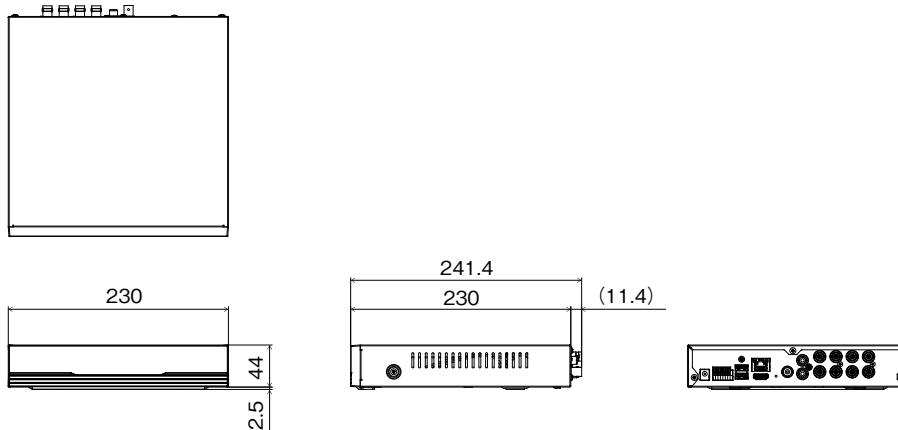

仕様

製品本体

ビデオ	ビデオ入力	8ch (BNC) / アナログHD (AHD、TVI) 5M、4M、3M、2M、1M、CVBS (NTSC、PAL)
	ビデオ出力	HDMI: ×1、BNC: ×1 (SPOT)
	ディスプレイ 解像度	HDMI: 1920 × 1080、1280 × 1024 BNC: 720 × 480 (NTSC)、720 × 576 (PAL)
	表示速度	最大 120ips
録画	録画解像度	2560 × 1944、2560 × 1440、1920 × 1536、1920 × 1080、1280 × 720、960 × 480、720 × 576、720 × 480、960 × 288、960 × 240、640 × 360、720 × 288、720 × 240、480 × 288、480 × 240、360 × 288、360 × 240
	フレームレート	240ips@1080P、144ips@3MP、120ips@4MP、80ips@5MP
	画像圧縮方式	H.265、H.264
	録画モード	タイムラプス、イベント、プライベート、緊急
再生	性能	8ch 同期再生
	検索モード	タイムラプス、イベントログ
保存	HDD	内蔵: 4TB
	バックアップ	USB HDD、USB メモリ
	RAID	—
ネットワーク	クライアント接続ポート	Fast Ethernet × 1
	伝送速度	30ips @ Full HD / ch (録画と同じ)
	イベントアラーム	Email (添付ファイル(.cbf、.mp4))、コールバック(JSS 遠隔監視システム)、プッシュ通知(JSS 遠隔監視 - モバイル2)
インターフェース	オーディオ入力 / 出力	1RCA / 1RCA+1HDMI
	アラーム入力	4TTL、NC / NO programmable、3.0V (NC) or 0.3V (NO) threshold、DC5V
	アラーム出力	1 接点出力 (NO)、1A@AC125V、1A@DC30V
	アラームリセット入力	—
	シリアルインターフェース	USB 2.0 × 2
一般	外形寸法	約 230 (幅) × 44 (高) × 230 (奥) mm ※突起物を含まず
	質量	約 1,650g (HDD 1 個装着時)
	使用温度範囲	0 ~ 40°C (湿度 90% 未満 ※結露しないこと)
	電源 / 消費電力	DC12V、1.1A / 最大 13.2W
	同梱物	本体 × 1、電源アダプタ × 1、マウス × 1、保証書 (3 年) × 1、簡単設定ガイド × 1

付属 電源アダプタ(DC12V)

定格	AC 入力	AC100V、50 / 60Hz、1.0A
	DC 出力	DC12V、3.0A

外形寸法図

単位: mm

株式会社 日本防犯システム	TITLE	DRAWING NO.	ISSUED 2024.04.02	SCALE	1/1
MODEL PF-RA508	MATERIAL	DESIGNED K.S	CHECKED R.O	APPROVED	M.H