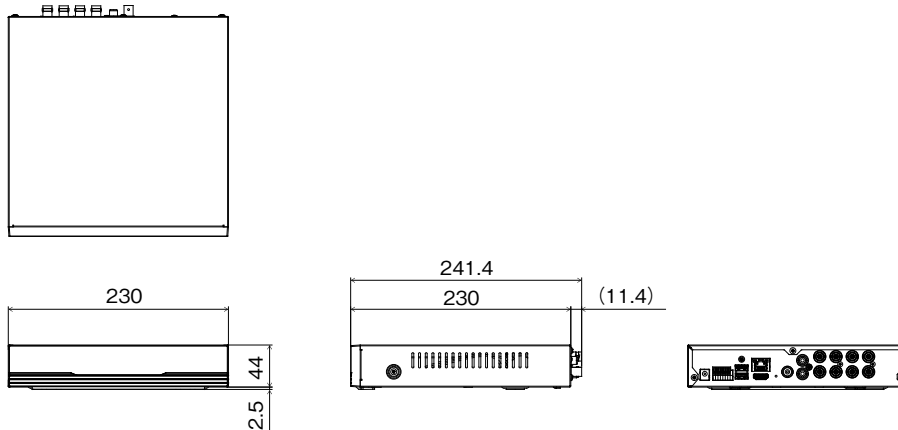

仕様

製品本体

ビデオ	ビデオ入力	8ch (BNC) / アナログHD (AHD、TVI) 5M、4M、3M、2M、1M、CVBS (NTSC、PAL)
	ビデオ出力	HDMI: ×1、BNC: ×1 (SPOT)
	ディスプレイ 解像度	HDMI: 1920 × 1080、1280 × 1024 BNC: 720 × 480 (NTSC)、720 × 576 (PAL)
	表示速度	最大 120ips
録画	録画解像度	2560 × 1944、2560 × 1440、1920 × 1536、1920 × 1080、1280 × 720、960 × 480、720 × 576、720 × 480、960 × 288、960 × 240、640 × 360、720 × 288、720 × 240、480 × 288、480 × 240、360 × 288、360 × 240
	フレームレート	240ips@1080P、144ips@3MP、120ips@4MP、80ips@5MP
	画像圧縮方式	H.265、H.264
	録画モード	タイムラプス、イベント、プライベート、緊急
再生	性能	8ch 同期再生
	検索モード	タイムラプス、イベントログ
保存	HDD	内蔵: 4TB
	バックアップ	USB HDD、USB メモリ
	RAID	—
ネットワーク	クライアント接続ポート	Fast Ethernet × 1
	伝送速度	30ips @ Full HD / ch (録画と同じ)
	イベントアラーム	Email (添付ファイル(.cbf、.mp4))、コールバック(JSS 遠隔監視システム)、プッシュ通知(JSS 遠隔監視 - モバイル2)
インターフェース	オーディオ入力 / 出力	1RCA / 1RCA+1HDMI
	アラーム入力	4TTL、NC / NO programmable、3.0V (NC) or 0.3V (NO) threshold、DC5V
	アラーム出力	1 接点出力 (NO)、1A@AC125V、1A@DC30V
	アラームリセット入力	—
	シリアルインターフェース	USB 2.0 × 2
一般	外形寸法	約 230 (幅) × 44 (高) × 230 (奥) mm ※突起物を含まず
	質量	約 1,650g (HDD 1 個装着時)
	使用温度範囲	0 ~ 40°C (湿度 90% 未満 ※結露しないこと)
	電源 / 消費電力	DC12V、1.1A / 最大 13.2W
	同梱物	本体 × 1、電源アダプタ × 1、マウス × 1、保証書 (3 年) × 1、簡単設定ガイド × 1

付属 電源アダプタ(DC12V)

定格	AC 入力	AC100V、50 / 60Hz、1.0A
	DC 出力	DC12V、3.0A

外形寸法図

単位: mm

株式会社ジャパン・セキュリティシステム	TITLE	DRAWING NO.	ISSUED 2024.04.02	SCALE	1/1
MODEL PF-RA508	MATERIAL	DESIGNED K.S	CHECKED R.O	APPROVED	M.H