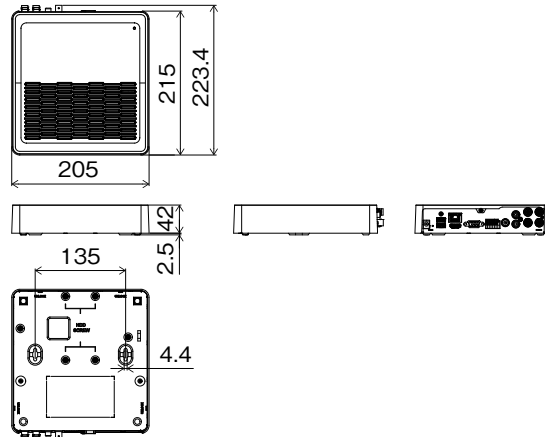

仕様

製品本体

ビデオ	ビデオ入力	4ch (BNC) / アナログHD (AHD、TVI) 5M、4M、3M、2M、1M、CVBS (NTSC、PAL)
	ビデオ出力	HDMI:×1、VGA:×1、BNC:×1 (SPOT)
	ディスプレイ 解像度	HDMI、VGA:1920×1080、1280×1024 BNC:720×480 (NTSC)、720×576 (PAL)
	表示速度	最大 120ips
録画	録画解像度	2560×1944、2560×1440、1920×1536、1920×1080、1280×720、960×480、720×576、720×480、960×288、960×240、640×360、720×288、720×240、480×288、480×240、360×288、360×240
	フレームレート	120ips@1080P、72ips@3MP、60ips@4MP、40ips@5MP
	画像圧縮方式	H.265、H.264
	録画モード	タイムラプス、イベント、プライベート、緊急
再生	性能	4ch 同期再生
	検索モード	タイムラプス、イベントログ
保存	HDD	内蔵:2TB
	バックアップ	USB HDD、USB メモリ
	RAID	—
ネットワーク	クライアント接続ポート	Fast Ethernet×1
	伝送速度	30ips@ Full HD / ch (録画と同じ)
	イベントアラーム	Email (添付ファイル(.cbf、.mp4))、コールバック(JSS 遠隔監視システム)、プッシュ通知(JSS 遠隔監視 - モバイル2)
インターフェース	オーディオ入力 / 出力	1RCA / 1RCA+1HDMI
	アラーム入力	4TTL、NC / NO programmable、3.0V (NC) or 0.3V (NO) threshold、DC5V
	アラーム出力	1 接点出力 (NO)、1A@AC125V、1A@DC30V
	アラームリセット入力	—
	シリアルインターフェース	USB 2.0×2
一般	外形寸法	約 205 (幅) × 42 (高) × 215 (奥) mm ※突起物を含まず
	質量	約 1,300g (HDD 1 個装着時)
	使用温度範囲	0 ~ 40°C (湿度 90% 未満 ※結露しないこと)
	電源 / 消費電力	DC12V、0.75A / 最大 9W
	同梱物	本体×1、電源アダプタ×1、マウス×1、保証書(3年)×1、簡単設定ガイド×1

付属 電源アダプタ(DC12V)

定格	AC 入力	AC100V、50 / 60Hz、1.0A
	DC 出力	DC12V、3.0A

外形寸法図

単位: mm

株式会社ジャパン・セキュリティシステム	TITLE	DRAWING NO.	ISSUED 2025.03.04	SCALE	1/1
MODEL PF-RA504	MATERIAL	DESIGNED K.S	CHECKED S.W	APPROVED	S.M