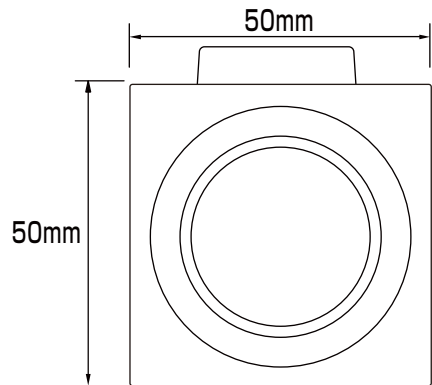

PF-JT112 52万画素 デザイナーズ スタンダードBOXカメラ

承認図

SIDE

FRONT

BACK

仕様

イメージセンサー	1/3インチ SONY EXview HAD CCD II
解像度	カラー:700TVライン
画素数	52万画素
撮影範囲	水平:約25度~100度 上下:約19度~73度
動作可能周囲温度	-10~+55度
最低照度	0.00001Lux
重量	約300g
レンズ	f = 2.8~12mm
外形寸法	約50(幅)×50(高)×127(奥)mm
電源	DC12V
消費電流	約150mA
逆光補正機能	有り
フリッカレス機能	有り

株式会社 日本防犯システム			
DRAWING NO.		TITLE	
ISSUED	SCALE \times	MODEL	PF-JT112
MATERIAL			
DESIGNED	CHECKED	APPROVED	