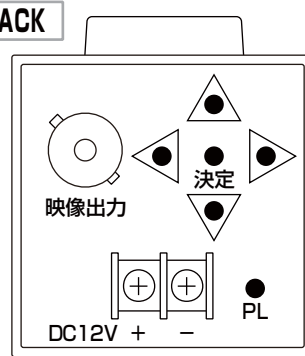

PF-JT112 52万画素 デザイナーズ スタンダードBOXカメラ

承認図

SIDE

FRONT

BACK

仕様

イメージセンサー	1/3インチ SONY EXview HAD CCD II
解像度	カラー:700TVライン
画素数	52万画素
撮影範囲	水平:約25度~100度 上下:約19度~73度
動作可能周囲温度	-10~+55度
最低照度	0.00001Lux
重量	約300g
レンズ	f = 2.8~12mm
外形寸法	約50(幅)×50(高)×127(奥)mm
電源	DC12V
消費電流	約150mA
逆光補正機能	有り
フリッカレス機能	有り