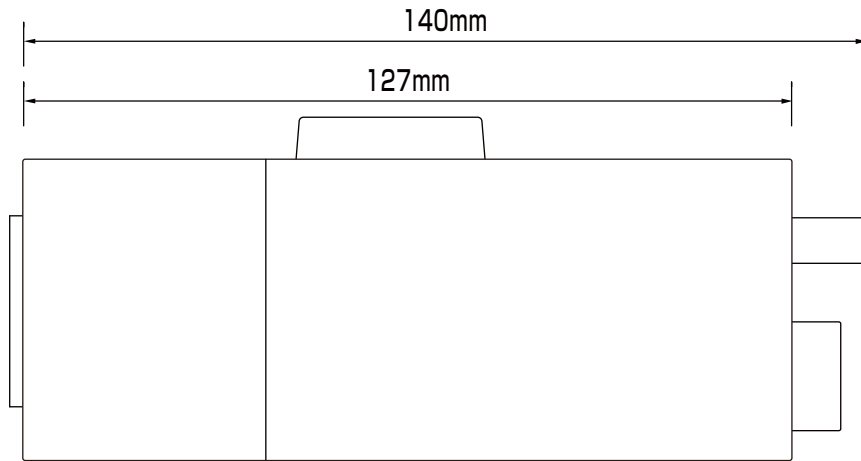

PF-JT112 52万画素 デザイナーズ スタンダードBOXカメラ

承認図

SIDE

FRONT

BACK

仕様

イメージセンサー	1/3インチ SONY EXview HAD CCD II
解像度	カラー:700TVライン
画素数	52万画素
撮影範囲	水平:約25度~100度 上下:約19度~73度
動作可能周囲温度	-10~+55度
最低照度	0.00001Lux
重量	約300g
レンズ	f = 2.8~12mm
外形寸法	約50(幅)×50(高)×127(奥)mm
電源	DC12V
消費電流	約150mA
逆光補正機能	有り
フリッカレス機能	有り

株式会社 日本防犯システム			
DRAWING NO.		TITLE	
ISSUED	SCALE \times	MODEL	PF-JT112
MATERIAL			
DESIGNED	CHECKED	APPROVED	