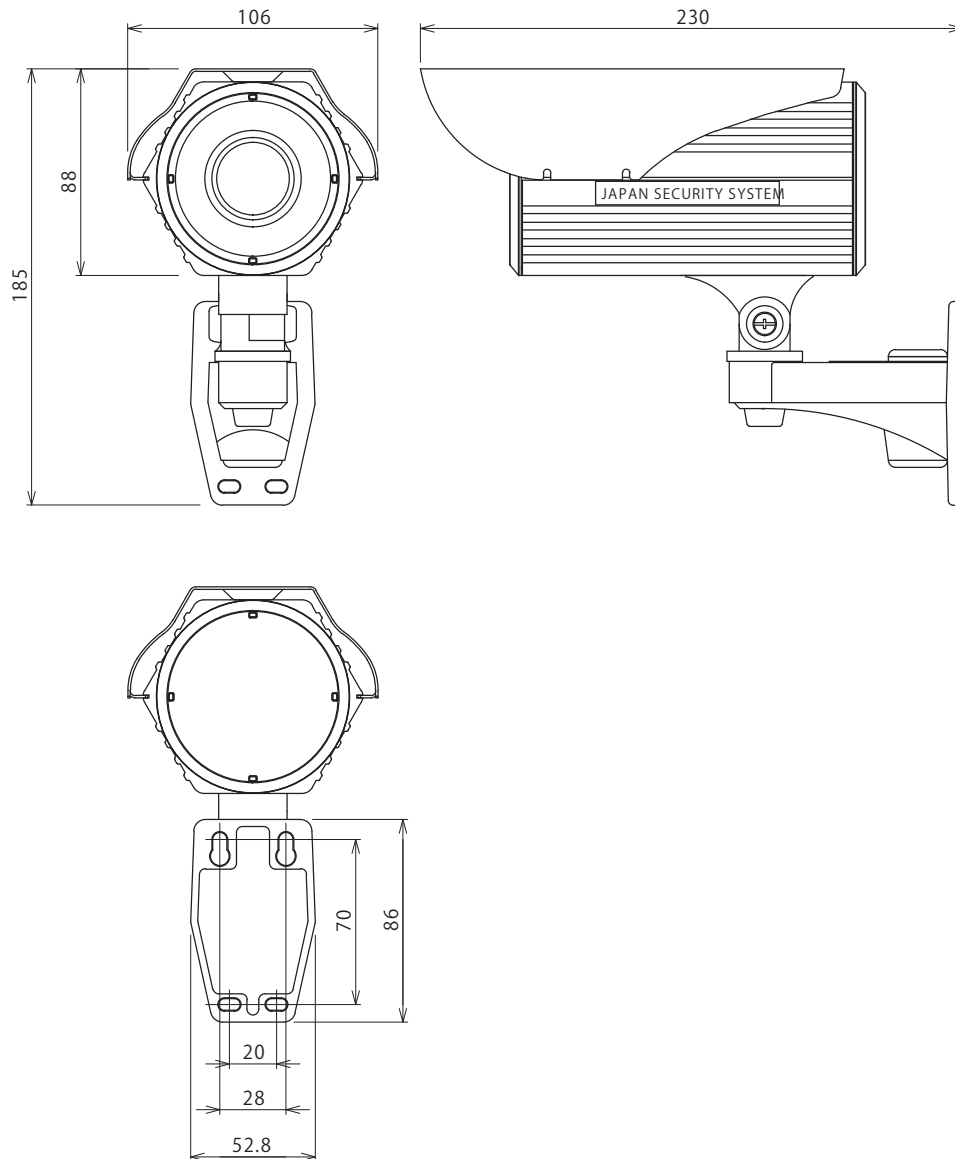

PF-HD1402 フルHD対応2メガピクセルバリフォーカル屋外IRカメラ

外形寸法図

仕様

項目	仕様
型式	HD-SDI方式電源分離型屋内外IR防犯カメラ
用途	屋内又は屋外
使用環境温度/湿度	-10~50℃ / 90%RH以下
電源	DC12V±10%(10.8~13.2V)
消費電流	約200mA、赤外線照射時約600mA
IP等級	IP66
重量	約1250g
外形寸法	約106(幅)×185(高)×230(奥)mm
イメージセンサー	1/3インチ CMOSセンサー
レンズ	電動バリフォーカルオートアイリスレンズ2.8~10mm
有効画素数	1944(H)×1092(V)
画像サイズ	Full HD : 1920×1080P 30/25fps HD : 1280×720P 60/50fps
最低照度	0.001Lux(白黒時)
十字キー	5WAYタクトスイッチ：焦点距離及びピント調節
OSDメニュー	日本語対応
インターフェース	HD-SDI出力(BNC)×1系統 NTSC/PAL出力(BNC)×1系統 電源入力(DC JACK)×1系統 制御入力(RS-485)×1系統
逆光補正	機能あり
オートゲインコントロール	機能有り
オートホワイトバランス	機能有り
フリッカレス	機能有り
デイナイト	機能有り
WDR	機能有り

株式会社 日本防犯システム

DRAWING NO.	TITLE	
ISSUED	SCALE $\frac{1}{1}$	MODEL PF-HD1402
MATERIAL		
DESIGNED	CHECKED	APPROVED