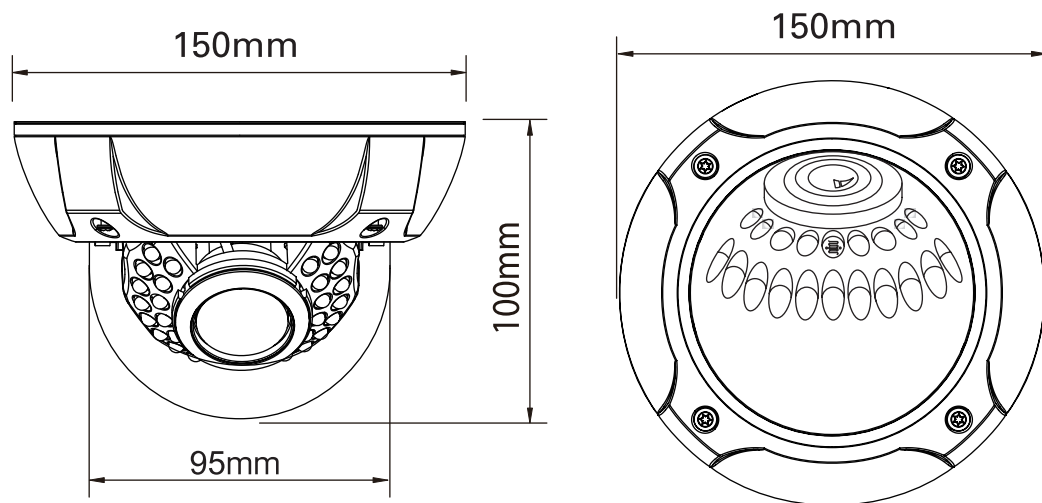

PF-HD1205 フルHD対応 2メガピクセル 屋外IRドームカメラ

外形寸法図

仕様

イメージセンサー	Panasonic製1/3インチ 2.1Megapixel CMOS
解像度	2010×1108pixel
画素数	223万画素
撮影範囲	f=2.8mm : 水平約96.2度 上下約76.3度 f=10mm : 水平約28.3度 上下約22.8度
映像出力	HD-SDI×1、BNC×1
動作可能周囲温度	0～+60度
最低照度	0.02Lux (赤外線照射時: 0Lux)
レンズ	f=2.8～10mm
LED個数	19個
赤外線照射距離	最大約50m
外形寸法	約150(直径)×100(高)mm
重量	約760g
電源	DC12V
消費電流	通常約200mA (赤外線照射時約600mA)
逆光補正機能	有り
フリッカレス機能	有り

株式会社 日本防犯システム

DRAWING NO.		TITLE
ISSUED	SCALE $\frac{1}{1}$	MODEL PF-HD1205
MATERIAL		
DESIGNED	CHECKED	APPROVED