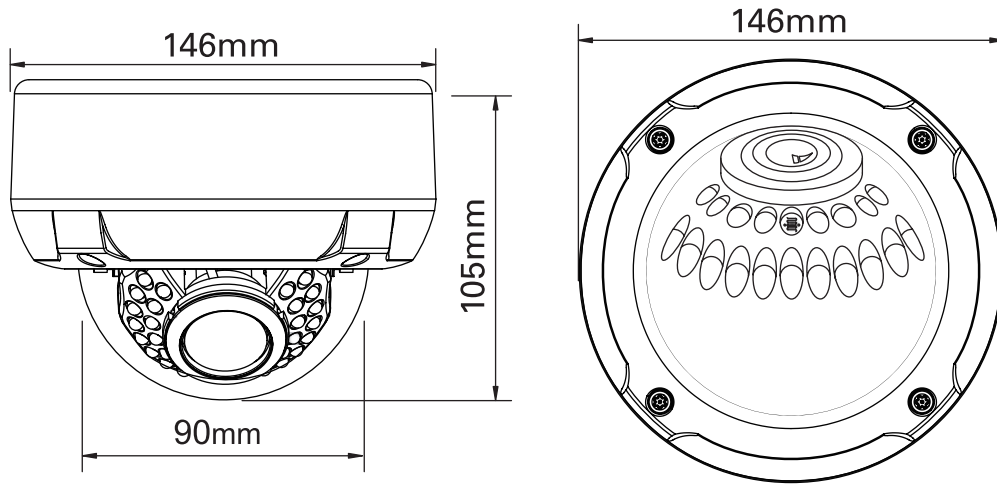

PF-HD1204 フルHD対応 2メガピクセル 屋外IRドームカメラ

外形寸法図

仕様

イメージセンサー	Panasonic製1/3インチ 2.1Megapixel CMOS
解像度	2010×1108pixel
画素数	223万画素
撮影範囲	f=2.8mm : 水平約96.2度 上下約76.3度 f=10mm : 水平約28.3度 上下約22.8度
映像出力	HD-SDI×1、BNC×1
動作可能周囲温度	0～+60度
最低照度	0.02Lux (赤外線照射時: 0Lux)
レンズ	f=2.8～10mm
LED個数	19個
赤外線照射距離	最大約50m
外形寸法	約146(直径)×105(高)mm
重量	約1200g
電源	DC12V
消費電流	通常約200mA (赤外線照射時約500mA)
逆光補正機能	有り
フリッカレス機能	有り

株式会社 日本防犯システム

DRAWING NO.		TITLE
ISSUED	SCALE $\frac{1}{1}$	MODEL PF-HD1204
MATERIAL		
DESIGNED	CHECKED	APPROVED