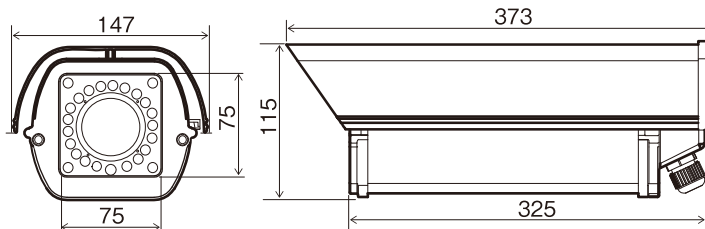

PF-HC400

街頭防犯用カメラ

仕様

全 体	電源	AC100V±10%
	消費電力	最大17W
	有効画素数	約210万画素
	使用温度範囲	-10~+50℃
	最低被写体照度	赤外LED点灯:0 lx デイナイト時:カラー0.007 lx 白黒0.003 lx
	外形寸法 / 質量	147(W)×115(H)×373(D)mm / 2,000g
	SDカード	SDXC 128GB (内蔵)
	ネットワーク画像解像度	●1.3メガピクセル[16 : 9] (30 fps/60 fpsモード) : 1280×720、640×360、320×180 ●1.3メガピクセル[4 : 3] (30 fpsモード) : 1280×960、800×600、VGA、400×300、QVGA
カ メ ラ	内蔵使用カメラ	Panasonic製ネットワークカメラ
	イメージセンサ	約1/2.8型CMOSセンサ
	走査面積 / 走査方式	5.57(H)×3.13(V)mm / プロGRESSIVE
	焦点距離	f=2.8~12mm ※PF-EC012Jレンズ使用
部	最低被写体照度	カラー0.007 lx (F1.4、最長露光時間:off (1/30s)、AGC:11) 0.0005 lx (F1.4、最長露光時間:最大16/30s、AGC:11) 白黒0.003 lx (F1.4、最長露光時間:off (1/30s)、AGC:11) 0.0002 lx (F1.4、最長露光時間:最大16/30s、AGC:11)
	無線LAN規格	IEEE802.11n、IEEE802.11g、IEEE802.11b
ル ー タ 部	周波数帯域	2.4GHz (2,412~2,472MHz)
	セキュリティ	WPA-Mixed (WPA / WPA2、暗号化方式:TKIP / AES、認証方式:PSK) WPA2 (暗号化方式:AES、認証方式:PSK) WPA (暗号化方式:AES、認証方式:PSK) WEP (キー長:64bit / 128bit、キーフォーマット:ASCII / Hex) アクセスコントロール (MACアドレスフィルタ)
		赤外線照射距離
ハ ウ ジ ン グ 部	赤外線照射On / Off	約10 lx 以下で点灯、約15 lx 以上で消灯
	内部ファンOn / Off	内部温度35℃以上で作動、25℃未満で停止
	IP等級	IP66

外形寸法図

単位 : mm

IR / ハウジング部

ブラケット部

株式会社 日本防犯システム	TITLE	DRAWING NO.	ISSUED 2018.5.22	SCALE	1/1
MODEL PF-HC400	MATERIAL	DESIGNED T.O	CHECKED M.H	APPROVED	M.H