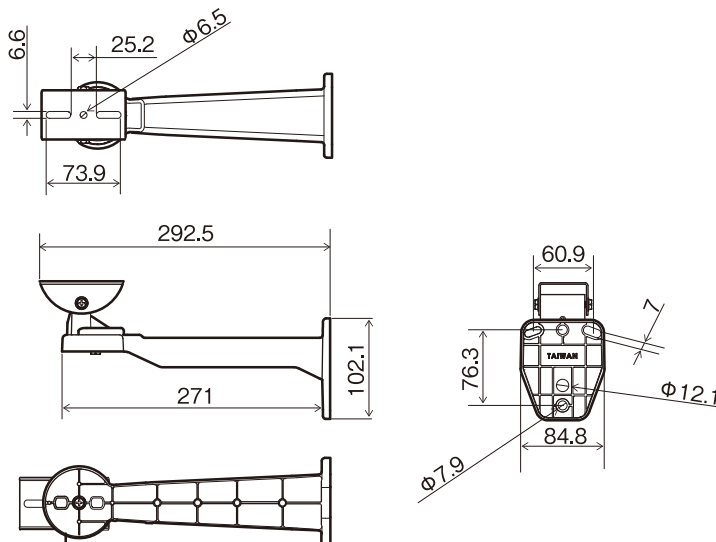

PF-HC400

街頭防犯用カメラ

仕様

全 体	電源	AC100V±10%
	消費電力	最大17W
	有効画素数	約210万画素
	使用温度範囲	-10~+50℃
	最低被写体照度	赤外LED点灯:0 lx デイナイト時:カラー0.007 lx 白黒0.003 lx
	外形寸法 / 質量	147(W)×115(H)×373(D)mm / 2,000g
	SDカード	SDXC 128GB (内蔵)
	ネットワーク画像解像度	●1.3メガピクセル[16 : 9] (30 fps/60 fpsモード) : 1280×720、640×360、320×180 ●1.3メガピクセル[4 : 3] (30 fpsモード) : 1280×960、800×600、VGA、400×300、QVGA
カ メ ラ	内蔵使用カメラ	Panasonic製ネットワークカメラ
	イメージセンサ	約1/2.8型CMOSセンサ
	走査面積 / 走査方式	5.57(H)×3.13(V)mm / プロGRESSIVE
	焦点距離	f=2.8~12mm ※PF-EC012Jレンズ使用
部	最低被写体照度	カラー0.007 lx (F1.4、最長露光時間:off (1/30s)、AGC:11) 0.0005 lx (F1.4、最長露光時間:最大16/30s、AGC:11) 白黒0.003 lx (F1.4、最長露光時間:off (1/30s)、AGC:11) 0.0002 lx (F1.4、最長露光時間:最大16/30s、AGC:11)
	無線LAN規格	IEEE802.11n、IEEE802.11g、IEEE802.11b
ル ー タ 部	周波数帯域	2.4GHz (2,412~2,472MHz)
	セキュリティ	WPA-Mixed (WPA / WPA2、暗号化方式:TKIP / AES、認証方式:PSK) WPA2 (暗号化方式:AES、認証方式:PSK) WPA (暗号化方式:AES、認証方式:PSK) WEP (キー長:64bit / 128bit、キーフォーマット:ASCII / Hex) アクセスコントロール (MACアドレスフィルタ)
		赤外線照射距離
ハ ウ ジ ン グ 部	赤外線照射On / Off	約10 lx 以下で点灯、約15 lx 以上で消灯
	内部ファンOn / Off	内部温度35℃以上で作動、25℃未満で停止
	IP等級	IP66

外形寸法図

単位 : mm

IR / ハウジング部

ブラケット部

株式会社 日本防犯システム	TITLE	DRAWING NO.	ISSUED 2018.5.22	SCALE	1/1
MODEL PF-HC400	MATERIAL	DESIGNED T.O	CHECKED M.H	APPROVED	M.H