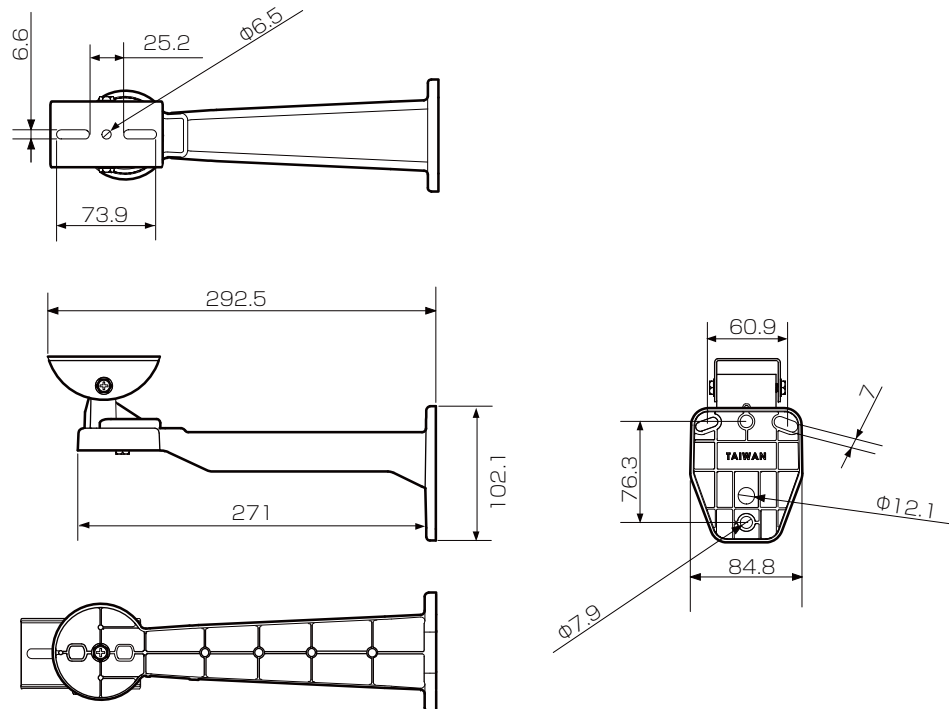

## 外形寸法図

### ブラケット部

単位:mm

### 全体

電源	AC100V±10%
解像度	1296(H) × 1041(V) 約135万画素
動作環境	-10℃～50℃
最低照度	赤外線照射時: 0Lux デイトライト時: カラー 0.01Lux、白黒 0.003Lux
外形寸法/重量	373 (D) × 115 (H) × 147 (W)mm / 2,000g
SDカード	SDXC 64GB (内蔵)