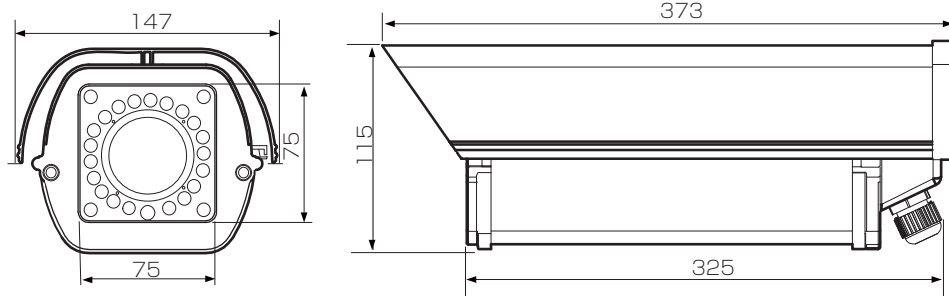

## 外形寸法図

### ブラケット部

単位:mm

### 全体

電源	AC100V±10%
解像度	1296(H) × 1041(V) 約135万画素
動作環境	-10℃～50℃
最低照度	赤外線照射時: 0Lux デイトライト時: カラー 0.01Lux、白黒 0.003Lux
外形寸法/重量	373 (D) × 115 (H) × 147 (W)mm / 2,000g
SDカード	SDXC 64GB (内蔵)