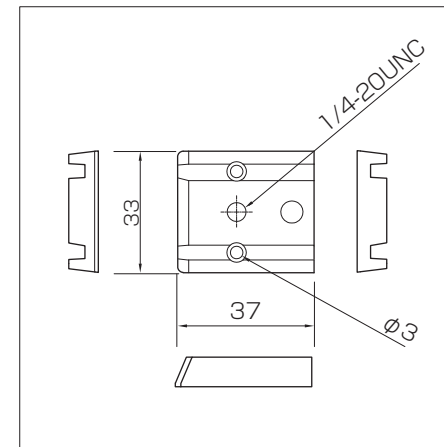

## 外形寸法図

## 仕様

重量 / 外形寸法	250g / 約66.7 (W) × 60 (H) × 128 (D) mm
材質	ABS
色	ホワイト
備考	※実際に撮影できません ※カメラ取付ブラケットは別売りです

カメラ取付台

単位：mm

株式会社 日本防犯システム			
DRAWING NO.		TITLE	
ISSUED	SCALE	MODEL	PF-EH910
MATERIAL			
DESIGNED	M. A	CHECKED	M. H
APPROVED		M. H	