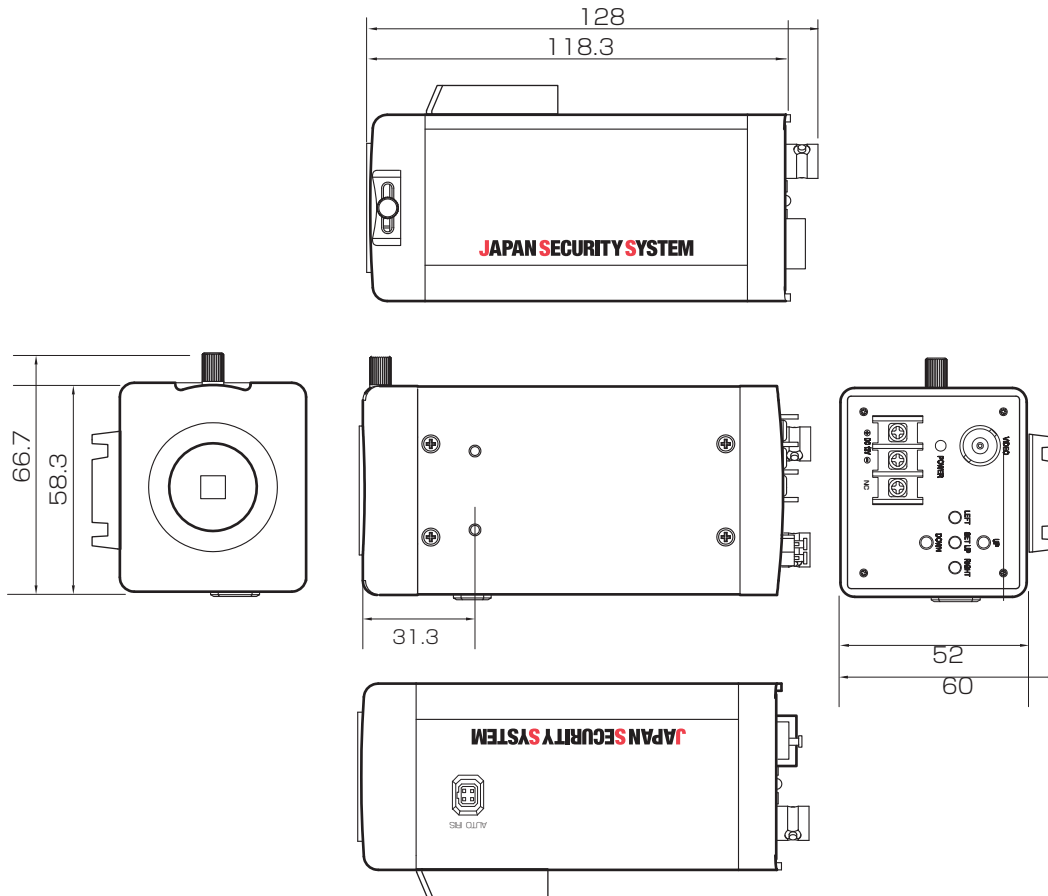

# PF-EH910 屋内用本格ボックス型ダミーカメラ

## 外形寸法図

## 仕様

重量 / 外形寸法	250g / 約66.7 (W) × 60 (H) × 128 (D) mm
材質	ABS
色	ホワイト
備考	※実際に撮影できません ※カメラ取付ブラケットは別売りです

カメラ取付台

単位：mm

株式会社 日本防犯システム			
DRAWING NO.		TITLE	
ISSUED	SCALE	MODEL	PF-EH910
MATERIAL			
DESIGNED	M. A	CHECKED	M. H
APPROVED		M. H	