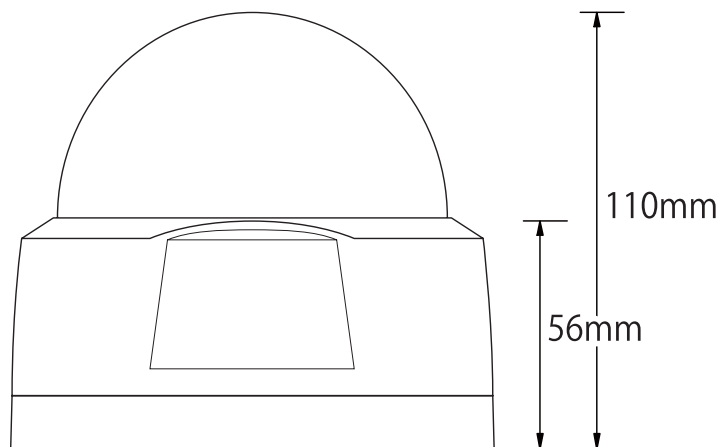

PF-EH903 屋内用本格ドーム型ダミー防犯カメラ

外形寸法図

仕様

重量 670g
外形寸法 124(径)×110(高)mm
材質 ABS
色 ホワイト

株式会社 日本防犯システム		
DRAWING NO.		TITLE
ISSUED	SCALE 1/1	MODEL PF-EH903
MATERIAL		
DESIGNED	CHECKED	APPROVED