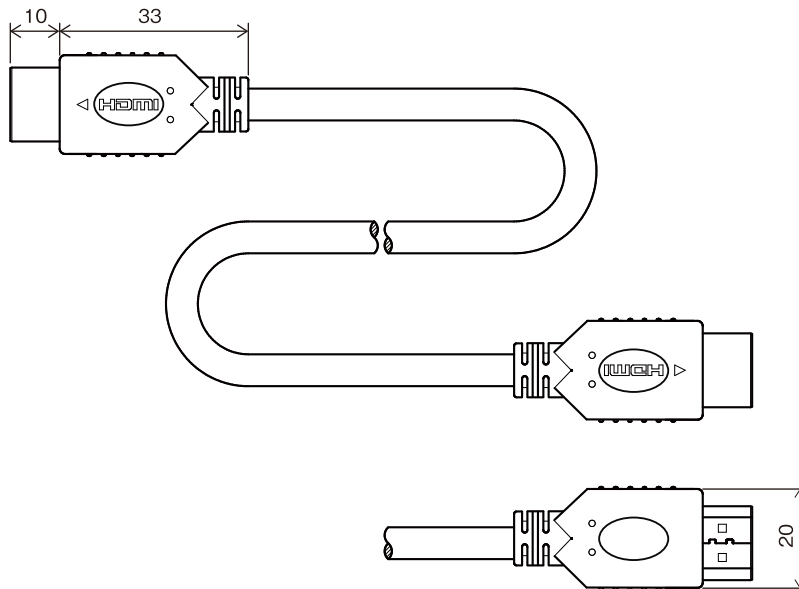

# PF-EG008-15 HDMIケーブル(1.5m)

## 仕様

対応機種	HDMI(タイプA・19ピン)側:HDMI入力端子を持つ液晶ディスプレイ、プロジェクタ等 HDMI(タイプA・19ピン)側:HDMI出力端子を持つパソコン等
規格	High Speed with Ethernet (HDMI1.4a, Category2)
コネクタ形状	HDMI(タイプA・19ピン) - HDMI(タイプA・19ピン)
ケーブルタイプ	ノーマルタイプ
伝送速度	10.2Gbps
対応解像度	4K×2K対応
シールド方法	3重シールド
プラグメッキ仕様	金メッキピン
ケーブル長	1.5m ※コネクタを除く
ケーブル太さ	約5.5mm
カラー	ブラック

## 外形寸法図

単位：mm

株式会社 日本防犯システム	TITLE	DRAWING NO.	ISSUED 2019.08.09	SCALE	
MODEL PF-EG008-15	MATERIAL	DESIGNED T.O	CHECKED M.H	APPROVED	M.I