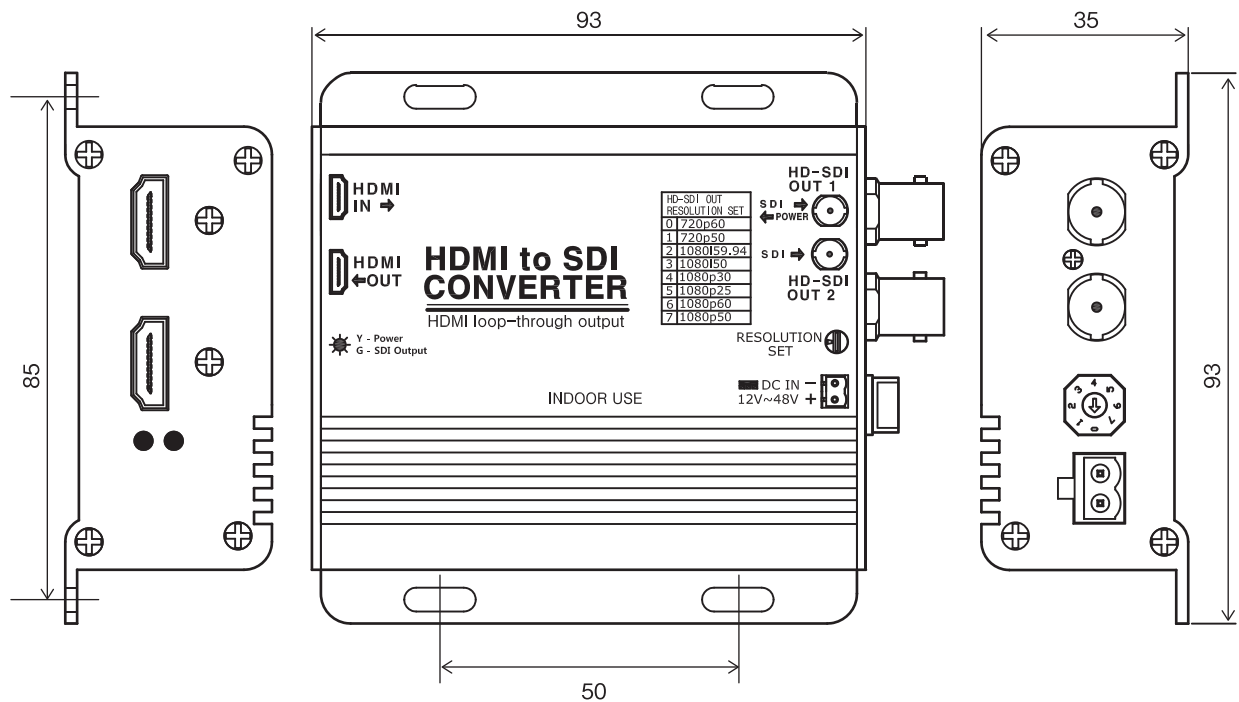

# PF-EB017 HDMI→HD-SDIコンバーター

## 仕様

外形寸法	約93(幅)×93(高)×35(奥)mm
入出力端子	入力:HDMI×1、出力:SDI×2 HDMI×1
電源	DC12~48V
質量	約220g

## 外形寸法図

単位 : mm

株式会社 日本防犯システム	TITLE	DRAWING NO.	ISSUED 2017.6.21	SCALE $\frac{1}{1}$
MODEL PF-EB017	MATERIAL	DESIGNED T.O	CHECKED M.H	APPROVED M.H