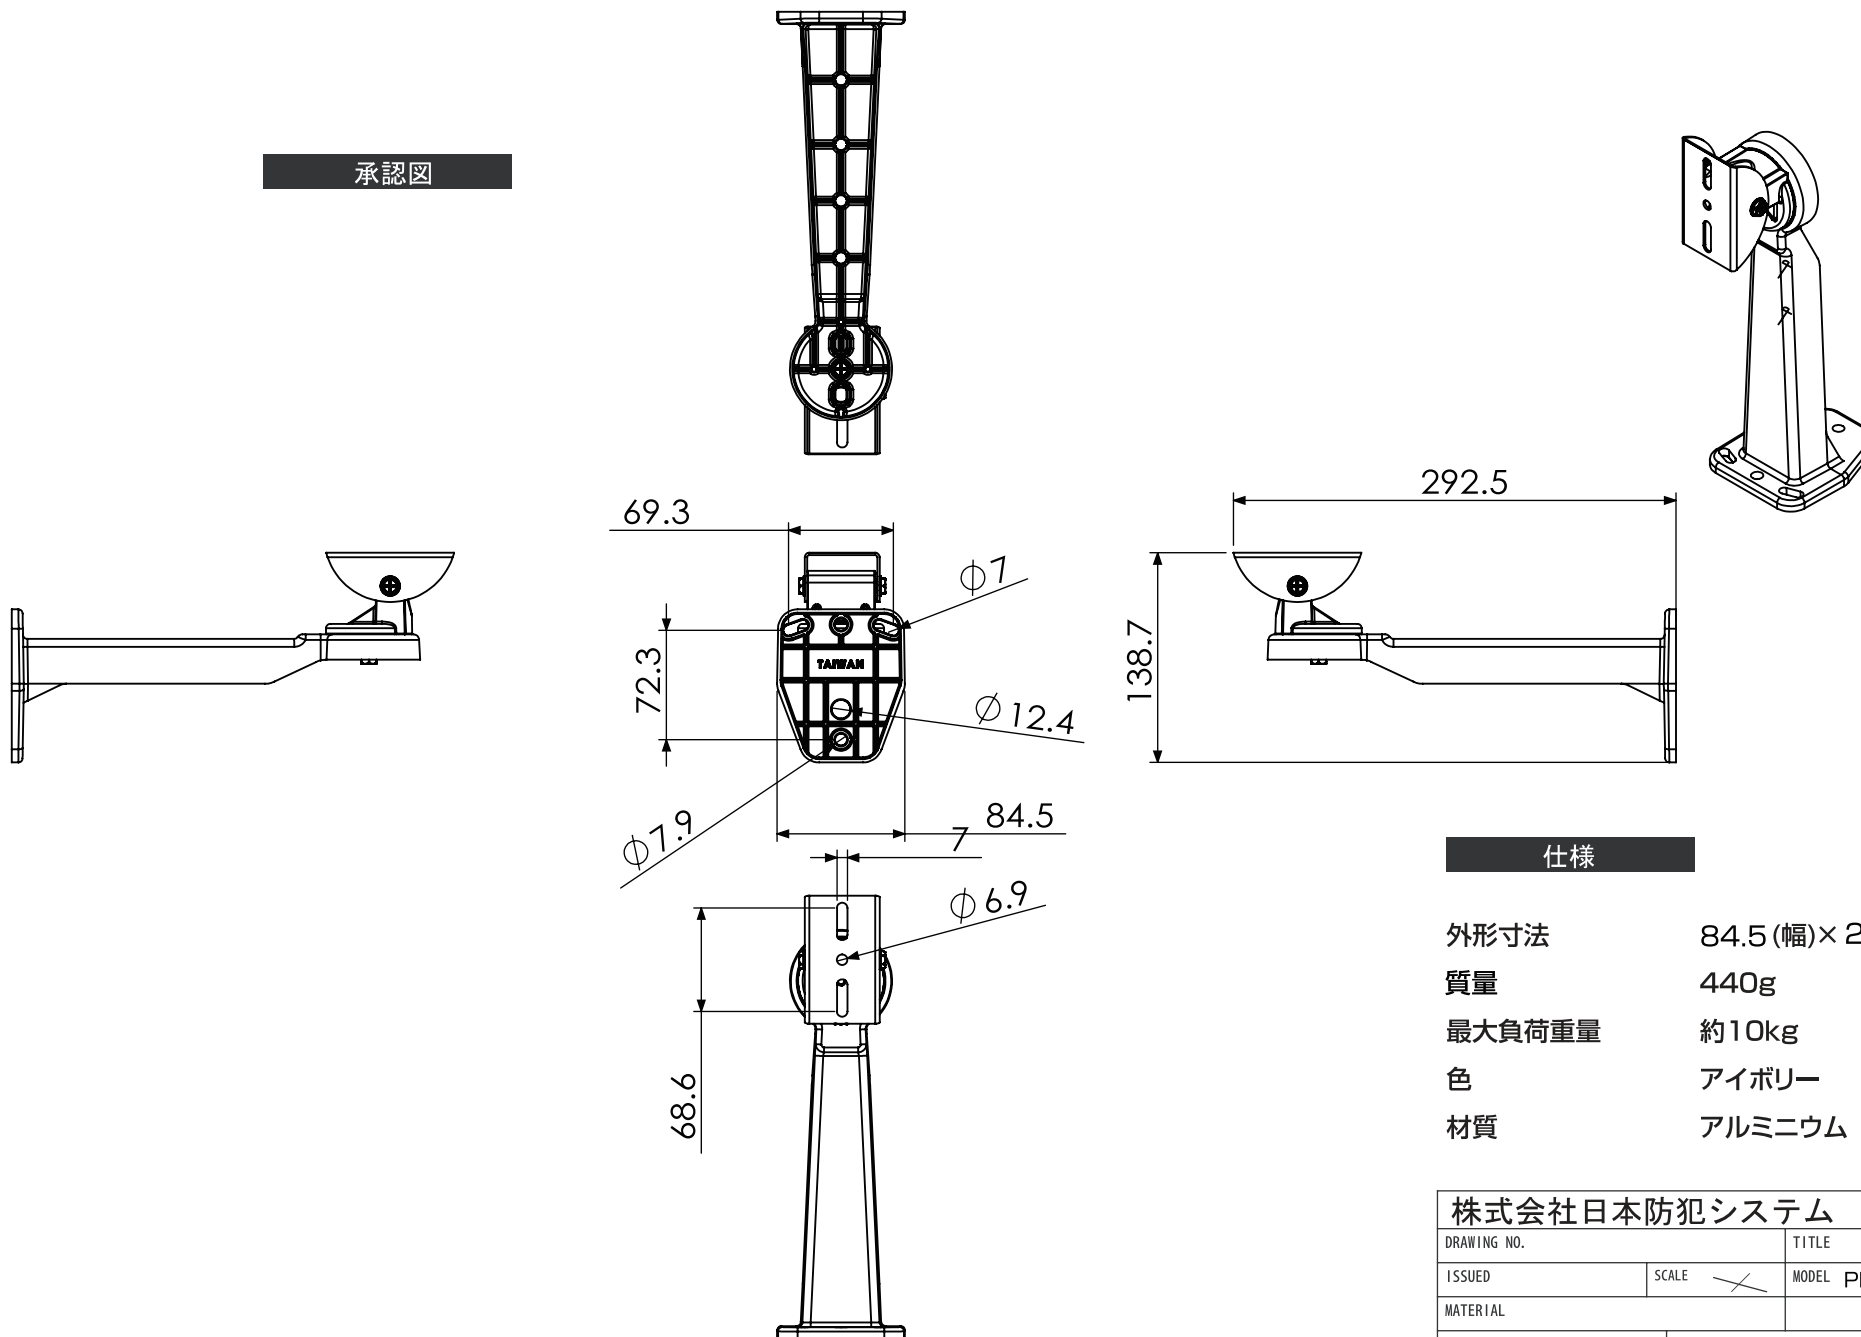

PF-EA705 屋外壁面取付カメラブラケット(アイボリー)

承認図

仕様

外形寸法	84.5 (幅) × 292.5 (奥) mm
質量	440g
最大負荷重量	約10kg
色	アイボリー
材質	アルミニウム

株式会社日本防犯システム

DRAWING NO.		TITLE	
ISSUED	SCALE	MODEL PF-EA705	
MATERIAL			
DESIGNED	CHECKED	APPROVED	