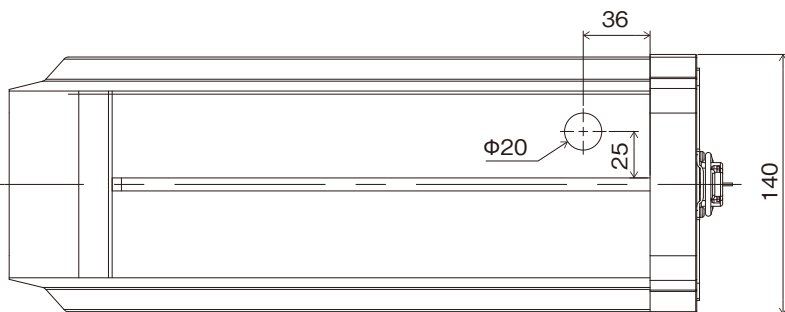

PF-EA701 アイボリー屋外用ロングカメラハウジング

承認図

仕様

外形寸法	約140(幅)×109(高)×370(奥)mm
質量	約1.0kg
収納カメラサイズ	約95(幅)×80(高)×290(奥)mm
材質	アルミニウム(一部プラスチック製)
色	アイボリー
IP等級	66

株式会社日本防犯システム			
DRAWING NO.		TITLE	
ISSUED	2024.04.08	SCALE	MODEL PF-EA701
MATERIAL			
DESIGNED	K.S	CHECKED	APPROVED
		S.W	S.M