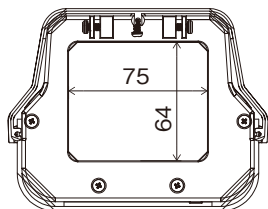

PF-EA701 アイボリー屋外用ロングカメラハウジング

承認図

仕様

外形寸法	約140(幅)×109(高)×370(奥)mm
質量	約1.0kg
収納カメラサイズ	約95(幅)×80(高)×290(奥)mm
材質	アルミニウム(一部プラスチック製)
色	アイボリー
IP等級	66

株式会社日本防犯システム			
DRAWING NO.		TITLE	
ISSUED	2024.04.08	SCALE	MODEL PF-EA701
MATERIAL			
DESIGNED	K.S	CHECKED	APPROVED
		S.W	S.M