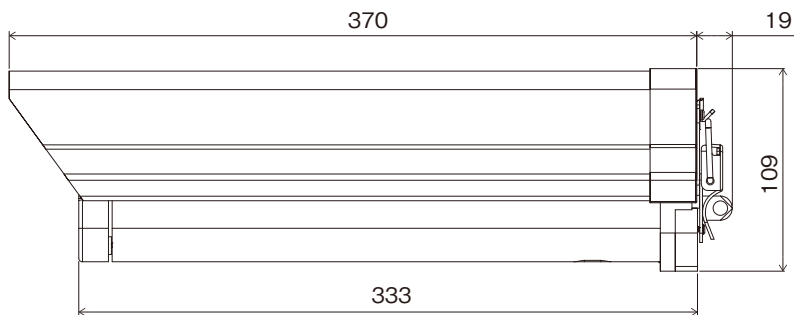

PF-EA701 アイボリー屋外用ロングカメラハウジング

承認図

仕様

外形寸法	約140(幅)×109(高)×370(奥)mm
質量	約1.0kg
収納カメラサイズ	約95(幅)×80(高)×290(奥)mm
材質	アルミニウム(一部プラスチック製)
色	アイボリー
IP等級	66

株式会社日本防犯システム			
DRAWING NO.		TITLE	
ISSUED	2024.04.08	SCALE	MODEL PF-EA701
MATERIAL			
DESIGNED	K.S	CHECKED	APPROVED
		S.W	S.M