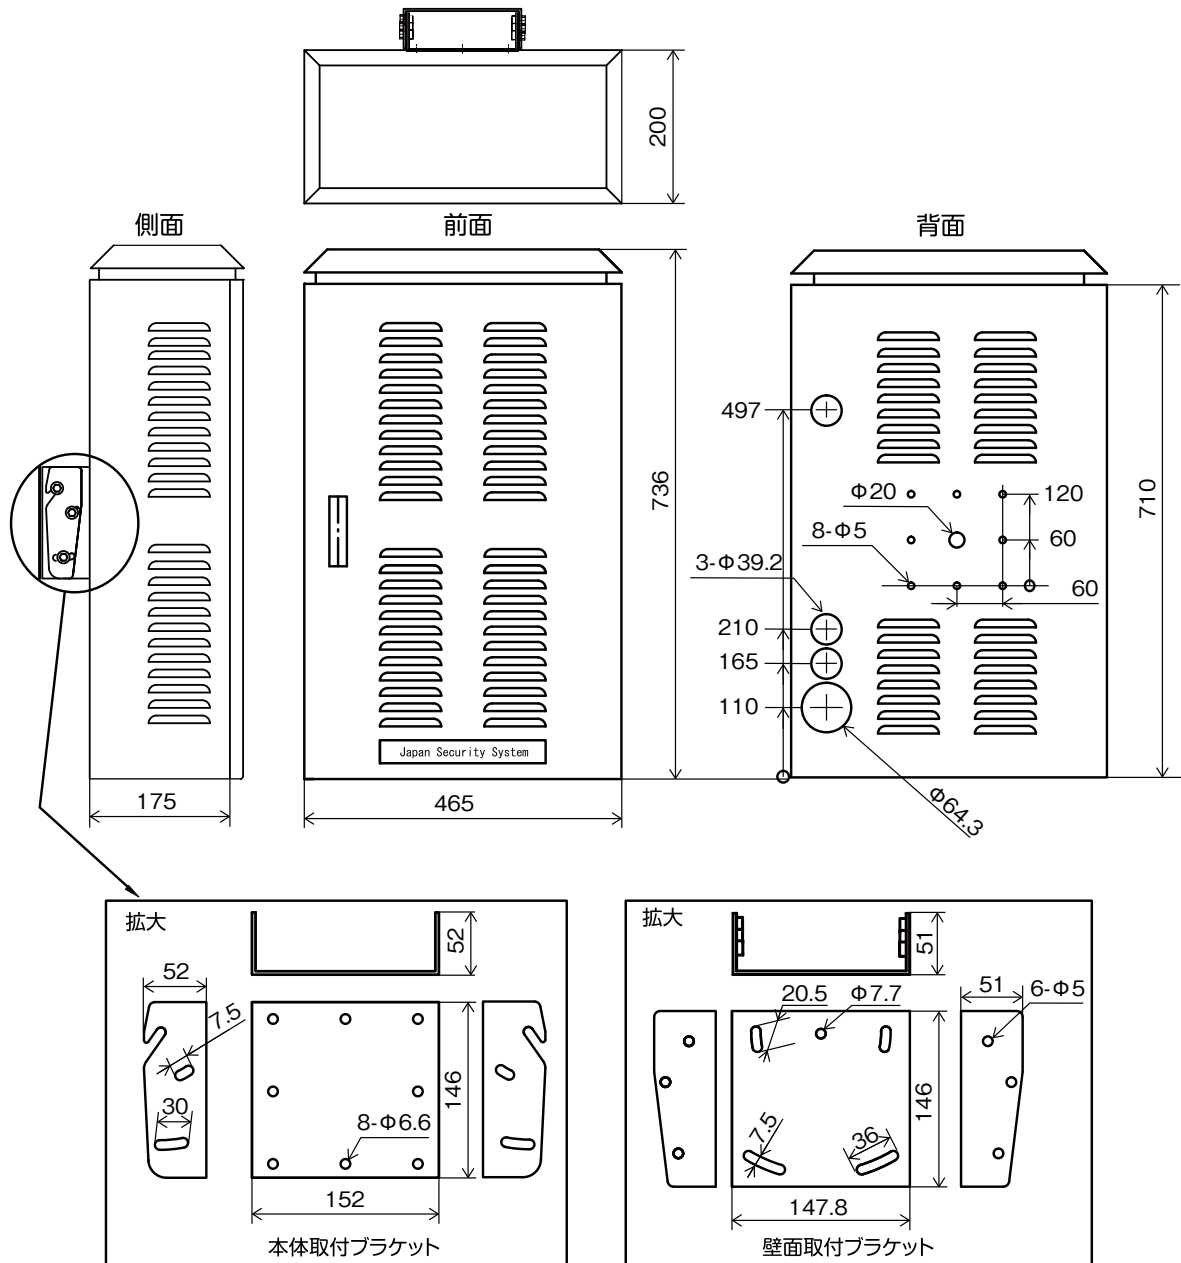

## JSSオリジナル屋外用DVR収納ボックス

### 仕様

質量	約 17kg
外形寸法	約 465 (幅) × 736 (高) × 200 (奥) mm ※突起物含まず
収納可能 DVR サイズ	約 260 ~ 380 (幅) × 200 ~ 380 (高) × 72 (奥) mm
材質	鉄 (一部アルミ製)
電源	AC100V 50Hz / 60Hz
消費電力	19.6W (50Hz) / 23.0W (60Hz) ※冷却ファン作動時
使用温度範囲	0 ~ 50°C
IP 等級	IPX5
備考	漏電ブレーカー (100V 電源内蔵)、冷却ファン内蔵 (稼働温度設定可能)、 電源タップ内蔵 (6 口 FAN 使用時 5 口)
オプション	PF-EA009 (ポール取付専用ブラケット) 最大負荷重量 100kg

### 外形寸法図

単位 : mm

株式会社ジャパン・セキュリティシステム	TITLE	DRAWING NO.	ISSUED 2024.09.02	SCALE $\frac{1}{1}$
MODEL PF-EA108	MATERIAL	DESIGNED K.S	CHECKED S.W	APPROVED S.M