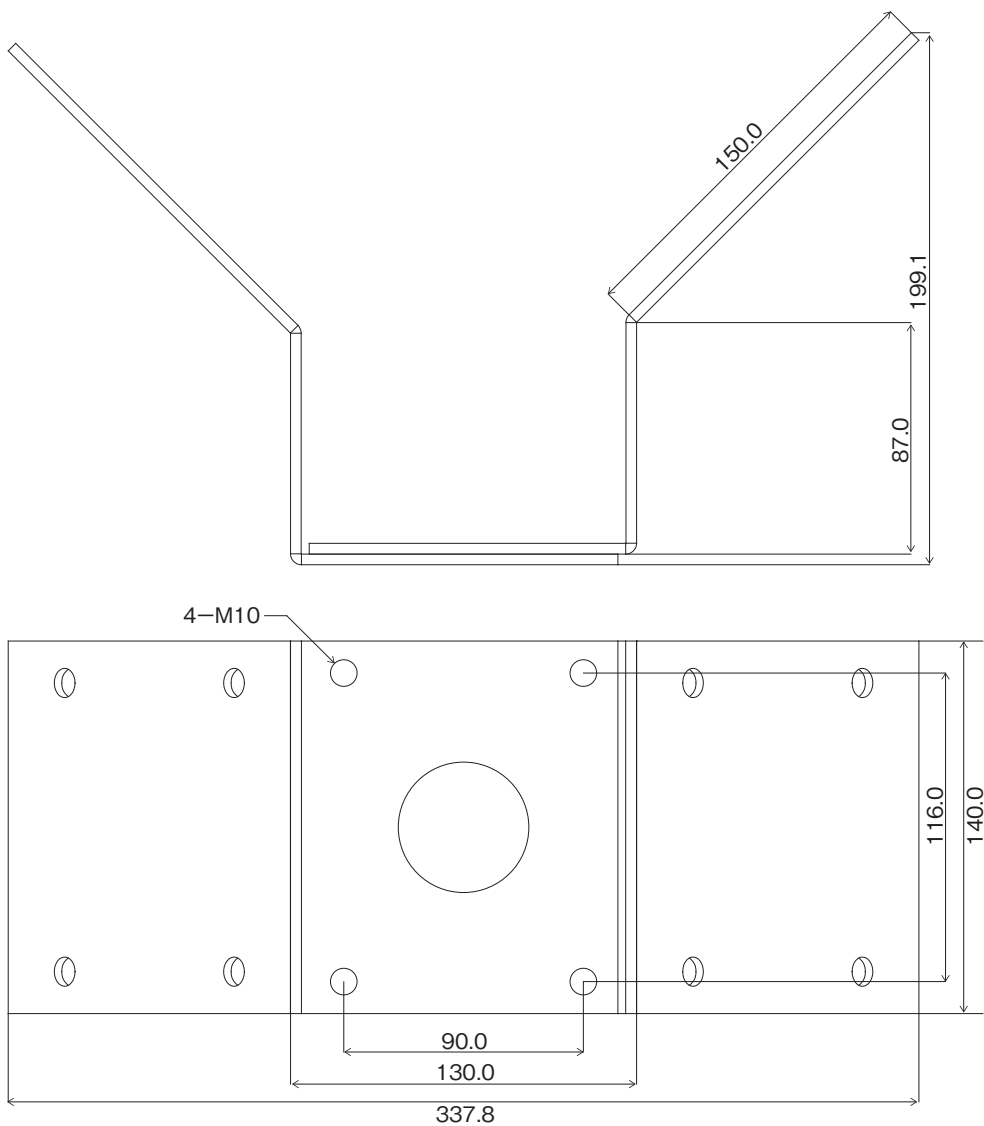

## コーナーマウント(大型)

### 仕様

ボディ素材	アルミニウム
使用場所	屋内外
外形寸法	約 337.8 (幅) × 140.0 (高) × 199.1 (奥) mm
質量	約 1,200g
カラー	ホワイト
同梱物	設置ガイド × 2、M10 ボルト × 4、M10 ナット × 4、M10 スプリングワッシャー × 4、取扱説明書

### 外形寸法図

単位：mm

株式会社 日本防犯システム	TITLE	DRAWING NO.	ISSUED 2022.02.14	SCALE $\frac{1}{1}$
MODEL PF-EA055	MATERIAL	DESIGNED S.W	CHECKED R.O	APPROVED S.M