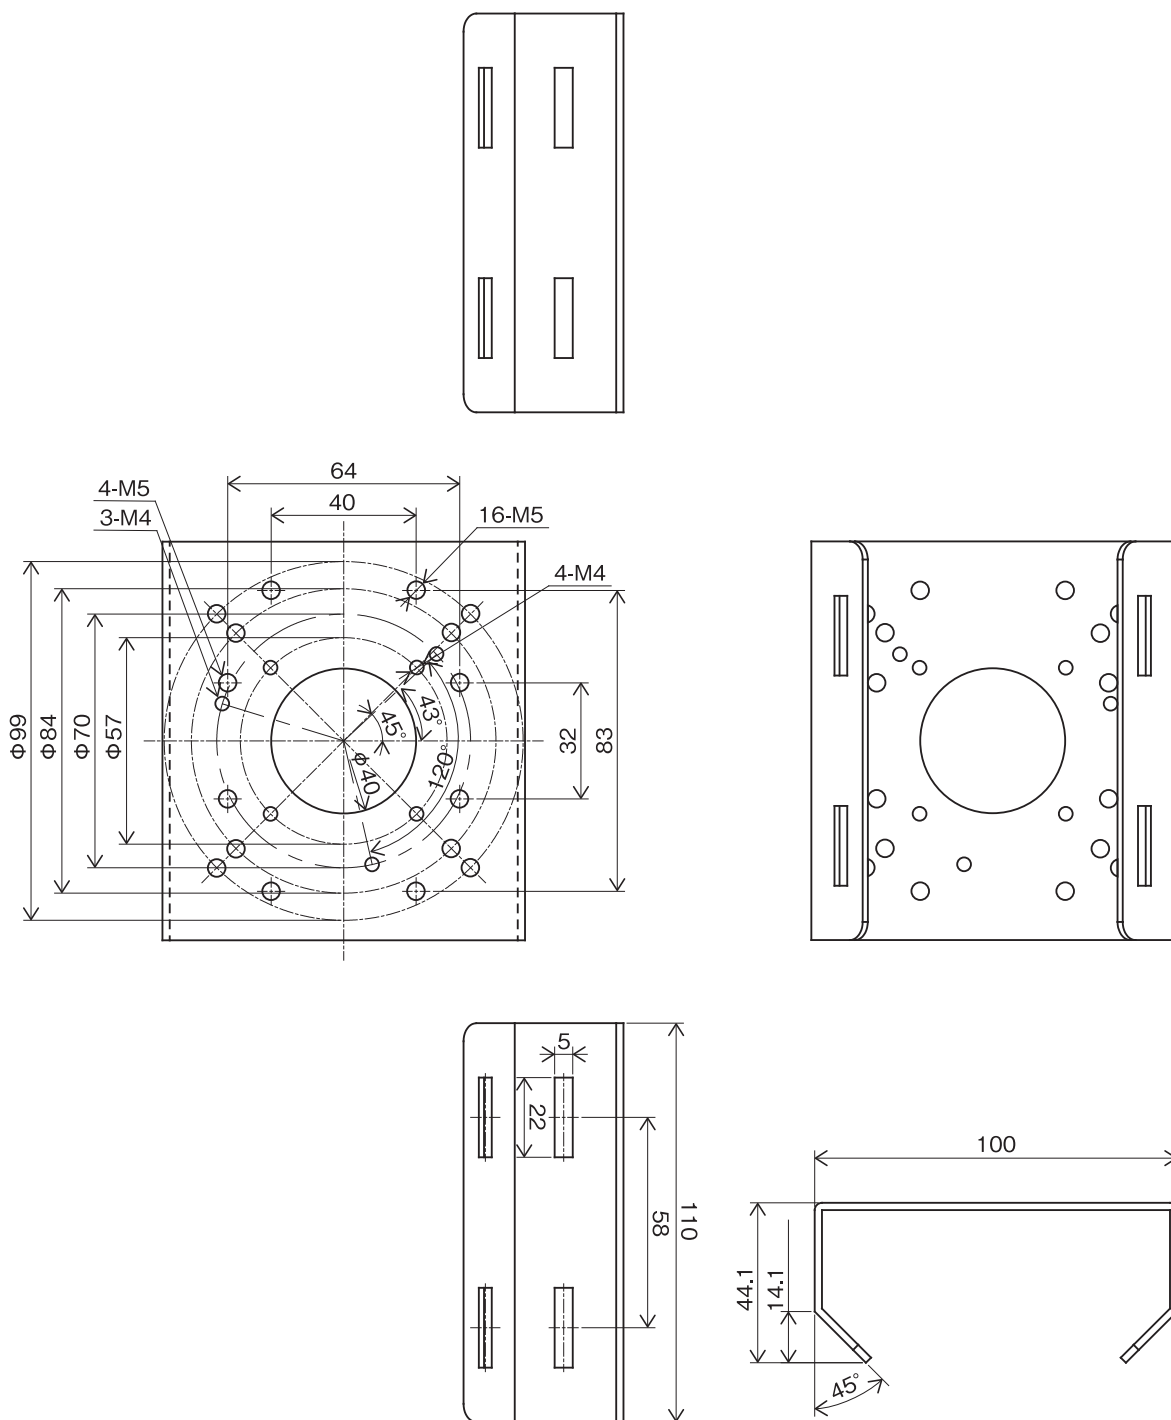

PF-EA040 ポールマウント

仕様

使用場所	屋内外
ボディ素材	亜鉛メッキ鋼板
外形寸法	約100(幅)×110(高)×44.1(奥)mm
質量	約0.3kg
カラー	ホワイト

外形寸法図

単位：mm

株式会社 日本防犯システム	TITLE	DRAWING NO.	ISSUED 2018.11.08	SCALE	1/1
MODEL PF-EA040	MATERIAL	DESIGNED M.C	CHECKED T.O	APPROVED	M.H