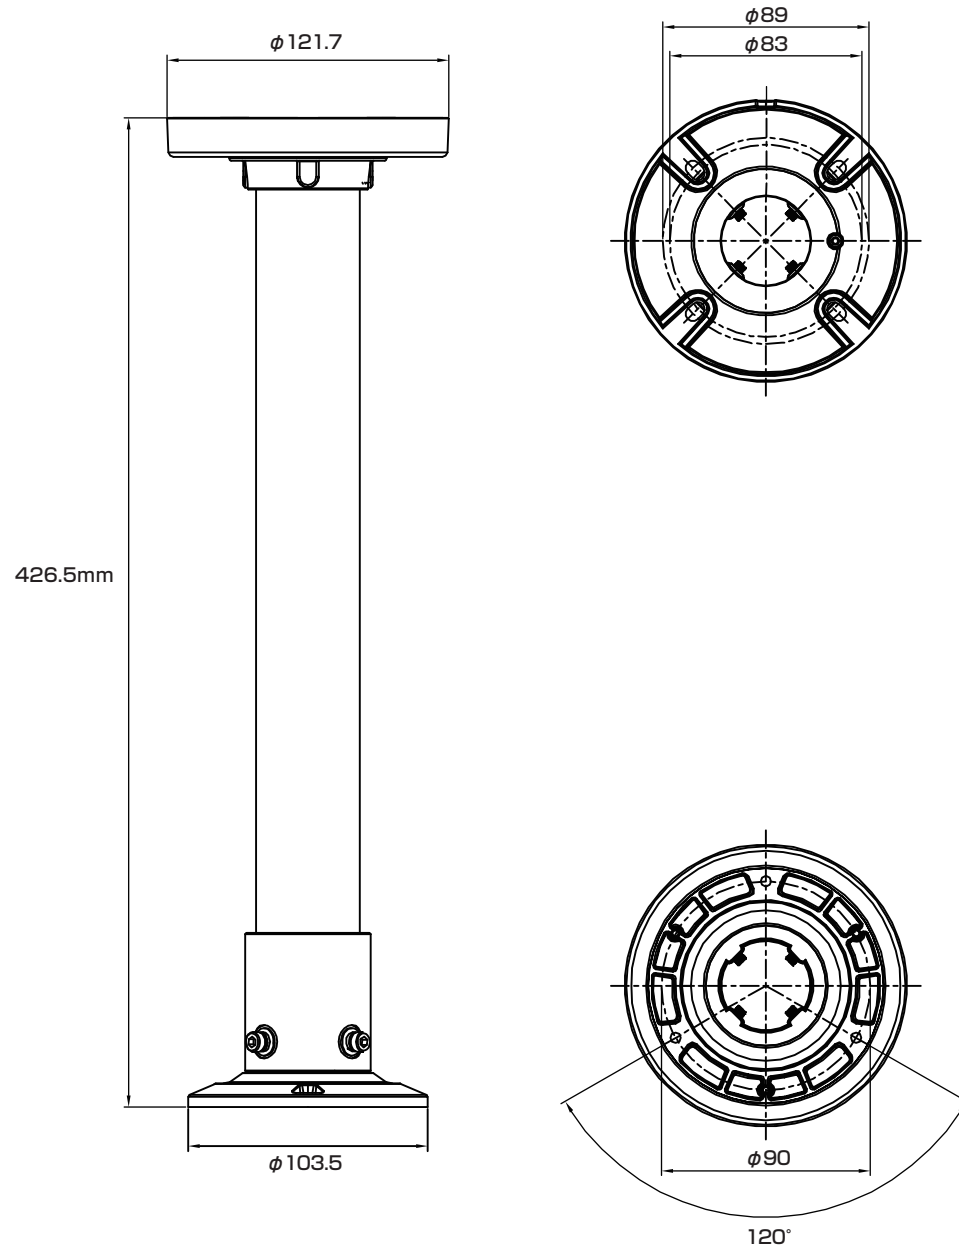

# PF-EA011 PF-CH804 IR スピードドームカメラ専用天井取付ブラケット

承認図

仕様

素材 スチール  
色 シルバー  
外形寸法 426.5mm(高さ) × 121.7mm(径)  
重量 約780g

株式会社日本防犯システム

DRAWING NO.		TITLE	
ISSUED	SCALE	MODEL	PF-EA011
MATERIAL			
DESIGNED	CHECKED		APPROVED