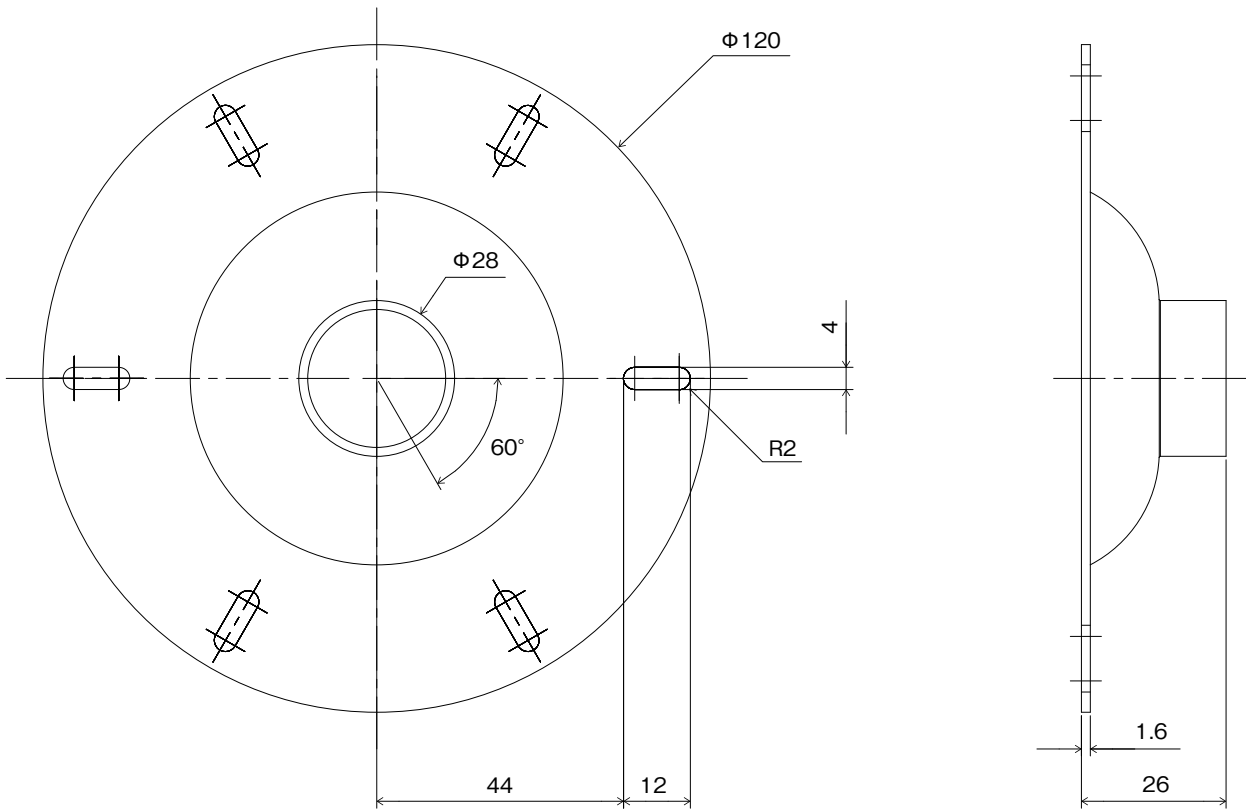

PF-E010

ドームカメラ専用プレート

仕様

ボディ素材	鉄
使用場所	屋内
外形寸法	約 120 (径) × 26 (高) mm
質量	約 150g
カラー	シルバー
同梱物	ドームカメラプレート本体× 1、取扱説明書

外形寸法図

単位：mm

株式会社 日本防犯システム	TITLE	DRAWING NO.	ISSUED 2024.05.01	SCALE $\frac{1}{1}$
MODEL PF-E010	MATERIAL	DESIGNED K.S	CHECKED S.W	APPROVED S.M