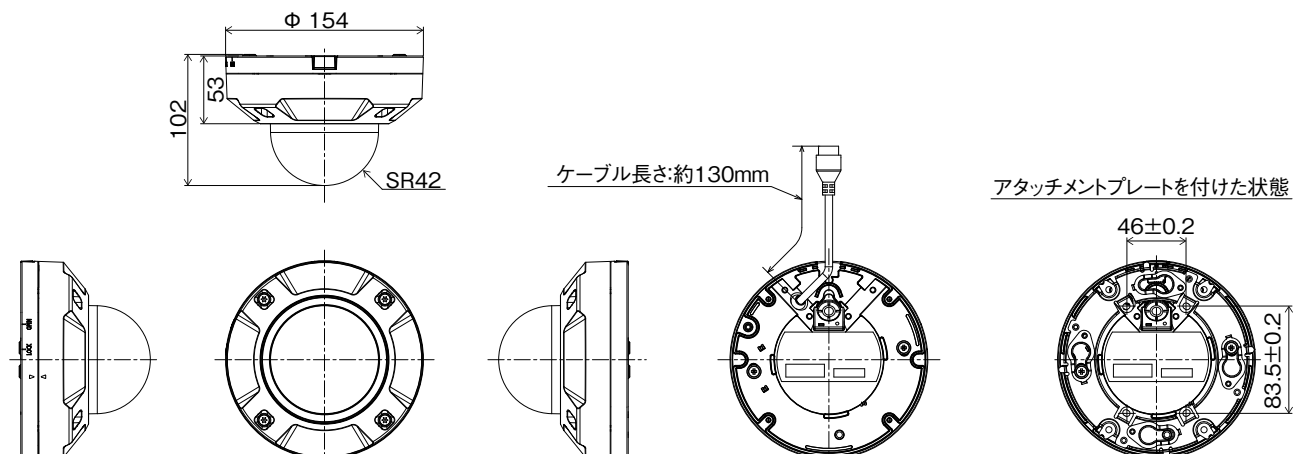

PF-CW6041 フルHD対応屋外IRドーム型ネットワークカメラ

仕様

イメージセンサ	1/2.8インチ 2MP CMOSセンサ
画像解像度	最大1920×1080
走査方式	プログレッシブスキャン
レンズ	f=2.9~7.3mm(モータライズドバリフォーカル)、F2.0~F3.0 ※モータライズドバリフォーカルはカメラ本体のWIDE/TELEボタンまたはIP簡単設定ソフトウェアからのみ操作可
画角	[16:9モード]水平:42~97度、垂直:23~54度、対角48~111度 [4:3モード]水平:31~72度、垂直:23~54度、対角39~91度
最低被写体照度	カラー:0.1 lx @F2.0、白黒:0 lx(赤外線LED点灯時)
ダイナミックレンジ	最大120dB(スーパーダイナミックOn、レベル31)
電子シャッター	インテリジェントオート、フリッカレス
デイ / ナイト機能	Off、On(IR Light Off)、On(IR Light On)、Auto1(IR Light Off)、Auto2(IR Light On)、Auto3(SCC)
赤外線照射距離	最大 約30m
機能	ホワイトバランス(ATW1/ATW2/AWC)、デジタルノイズリダクション(0~255の範囲でレベル設定が可能)、逆光補正、プライバシーゾーン、VIQS、動作検知、妨害検知(カメラ単体運用時のみ有効)
画像圧縮方式	H.265、H.264、JPEG(MJPEG)
ビットレート制御	固定 / 可変ビットレート、フレームレート指定、ベストエフォート配信
最大フレームレート	[16:9モード]30fps:1920×1080 [4:3モード]30fps:1280×960
音声圧縮方式	—
対応解像度	[16:9モード]1920×1080、1280×720、640×360、320×180 [4:3モード]1600×1200、1280×960、VGA、QVGA
ストリーミング数	3(独立して3ストリームの配信設定が可)
ONVIF対応	Profile G、Profile S、Profile T ※ONVIF接続する場合の画像圧縮方式はH.264となります。
イーサネット	RJ45(10BASE-T / 100BASE-TX)
オーディオ入出力	入力(ライン): — 出力(ライン): — 内蔵マイク: —
アラーム入力	—
アラーム出力	—
外形寸法 / 質量	約154(径)×102(高)mm / 約1.0kg ※アタッチメントプレートを付けた状態の高さ:103mm
使用温度範囲	−30℃~+50℃、電源投入時:−20℃~+50℃(湿度:10%~100% ※結露しないこと)
電源 / 消費電力	PoE(IEEE802.3af準拠)DC48V:140mA / 約6.7W(クラス0機器)
IP等級 / IK 等級	IP66 / IK10
対応メモ리카ード (別売)	microSD/SDHC/SDXCメモ리카ード Class6以上 最大512GB ※詳細は取扱説明書 基本編(詳細仕様)ご参照
同梱物	カメラ本体×1、取扱説明書 設置編×1、コードラベル×1、長期使用 / 高所設置に関するチラシ×1、保証書×1、アタッチメント金具×1、アタッチメント固定ねじ(M4×8mm)×5(1本予備)、型紙A(アタッチメント金具用)×1、ケーブルカバー×1、RJ45防水コネクタカバー×1、RJ45防水コネクタキャップ×1、ビット(六角対辺6.35mmT20)×1、管接続アタッチメント×1、PANテーブル固定ねじ×1

外形寸法図

単位: mm

株式会社 日本防犯システム	TITLE	DRAWING NO.	ISSUED 2023.3.2	SCALE
MODEL PF-CW6041	MATERIAL	DESIGNED R.O	CHECKED K.S	APPROVED S.M