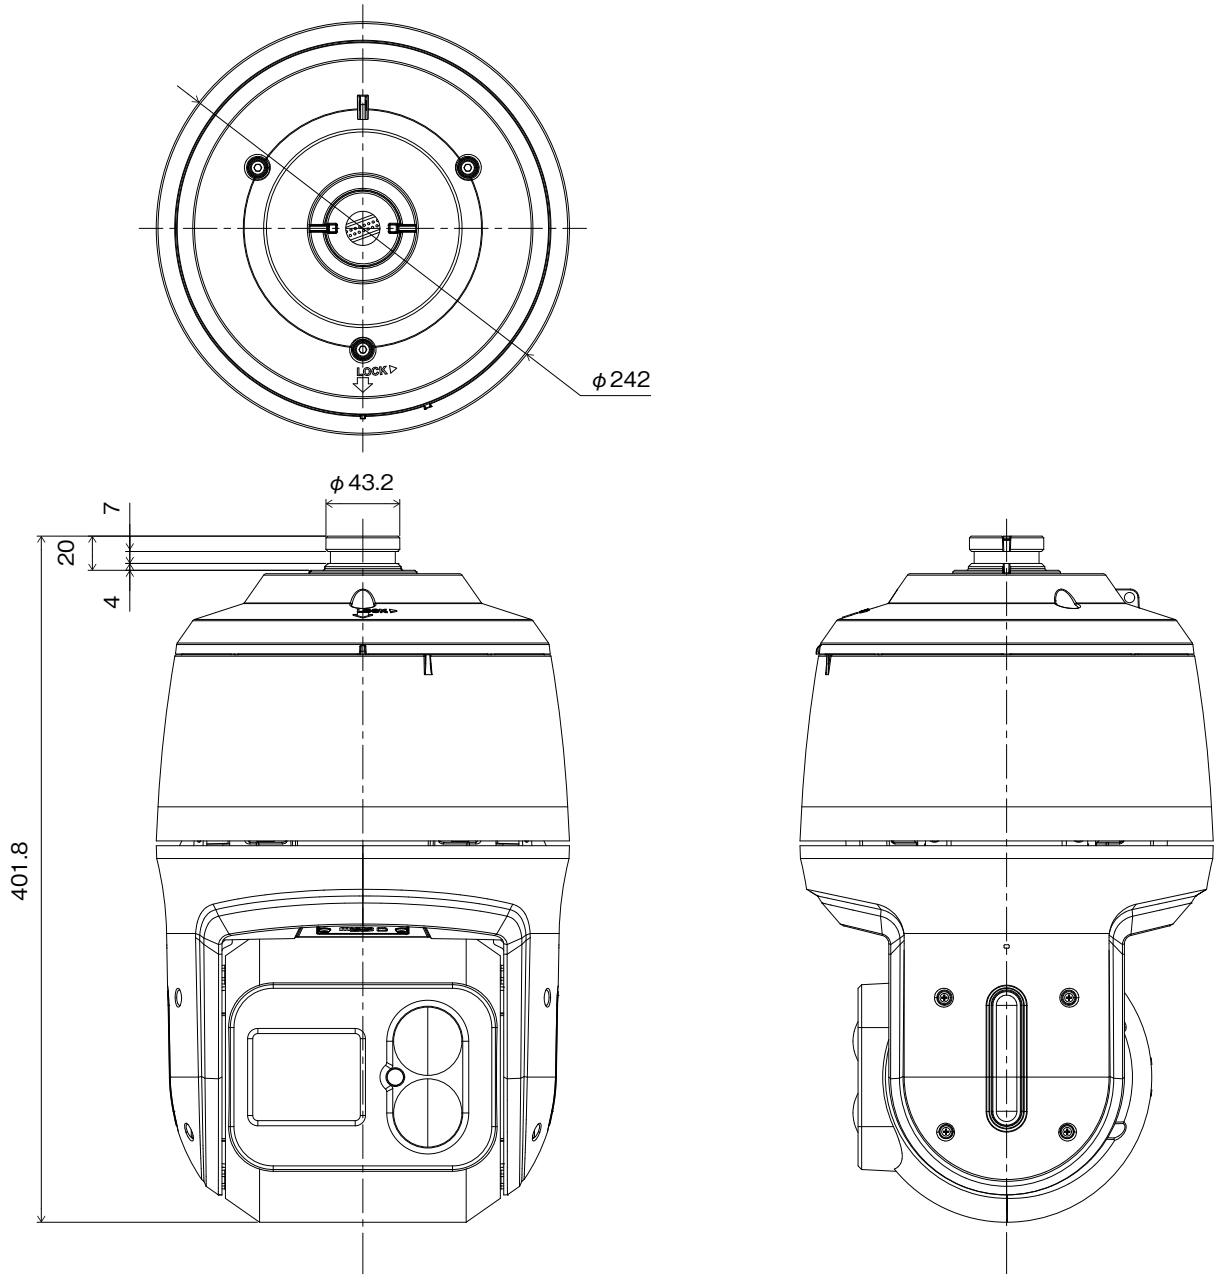

# PF-CW1043S フルHD対応2メガピクセル 屋外36倍IR PTZネットワークカメラ 1 / 2

## 仕様

イメージセンサ	1/2 インチ 2MP CMOS センサ
画像解像度	最大 1920 × 1080
走査方式	プログレッシブスキャン
レンズ	f=6 ~ 216mm、F1.36 ~ 4.6、36 倍光学ズーム、DC オートアイリスレンズ
画角	水平：約 1.92 ~ 57.36 度 垂直：約 1.08 ~ 33.12 度 対角：約 2.2 ~ 65.18 度
最低被写体照度	カラー：0.02 lx @F1.36、白黒：0.00 lx (赤外線 LED 点灯時)
ダイナミックレンジ	120dB (True WDR)
電子シャッター	自動 / 手動 (1/30 ~ 1/10,000)、フリッカレス、スローシャッター (1/7.5、1/15)
デイ/ナイト機能	IR カットフィルタ (自動スイッチ)
赤外線照射距離	最大 約 350m
機能	ホワイトバランス (AUTO、マニュアル、プリセット)、シャープネス (JSS 遠隔監視システムからのみ操作)、霧補正、2DNR (常時 ON) / 3DNR (レベル設定可)、逆光補正、プライバシーマスキング、動体検知、タンパリングアラート、トリップゾーン、オーディオ検出、オーディオアラーム
画像圧縮方式	H.265、H.264 (MP)、M-JPEG
ビットレート制御	H.265 - CBR / VBR、H.264 - CBR / VBR
最大フレームレート	30ips : 1920 × 1080 (WDR)
音声圧縮方式	ADPCM 16K、G.726、G.711 u-Law、G.711 a-Law
対応解像度	1920 × 1080、1280 × 720、640 × 360、352 × 240
パンレンジ / スピード	360 度 (エンドレス) / 最大 240 度 / 秒 (プリセット動作時)
チルトレンジ / スピード	- 10 ~ 190 度 / 最大 240 度 / 秒 (プリセット動作時)
プリセット機能	256 個
ツアー機能 / パターン機能	8 / 8
ホームポジション機能	有り
ストリーミング数	4
ONVIF 対応	Profile S、T (ver21.06)
イーサネット	RJ45 (10 / 100 BASE-T)
オーディオ入出力	入力 (ライン) : × 1 / 出力 (ライン) : × 1
内蔵マイク	—
アラーム入力	8TTL、NC/NO Programmable、4.3V (NC) または 0.3V (NO) threshold、DC5V
アラーム出力	2TTL open collector、最大負荷：30mA、最大電圧 DC5V
外形寸法 / 質量	約 242 (径) × 401.8 (高) mm / 約 6,700g
使用温度範囲	- 40°C ~ +55°C (湿度：~ 90% ※結露しないこと)
電源 / 消費電力	AC24V 50/60Hz · 2.3A / 最大 約 39.6W、High - PoE 50 - 57V / 約 35.6W
IP 等級 / IK 等級	IP66 / IK10
対応メモ리카ード (別売)	microSD/SDHC/SDXC メモ리카ード Class6 以上 最大 512GB ※ Class10 (U1/V10) 以上を推奨
同梱物	カメラ本体 × 1、安全上の注意事項 × 1、マウントアダプタ × 1、固定ねじ × 3、フェライトコア × 1、防水用プッシング・ボンド 各 × 1、ターミナルブロック (3p、6p、15p) 各 × 1、六角レンチ × 1、保証書 × 1、安全ワイヤ × 1

株式会社 ジャパン・セキュリティシステム	TITLE	DRAWING NO.	ISSUED 2026.2.10	SCALE 
MODEL PF-CW1043S	MATERIAL	DESIGNED S.W	CHECKED K.S	APPROVED R.K

外形寸法図

単位：mm

株式会社 ジャパン・セキュリティシステム	TITLE	DRAWING NO.	ISSUED 2026.2.10	SCALE $\frac{1}{1}$
MODEL PF-CW1043S	MATERIAL	DESIGNED S.W	CHECKED K.S	APPROVED R.K