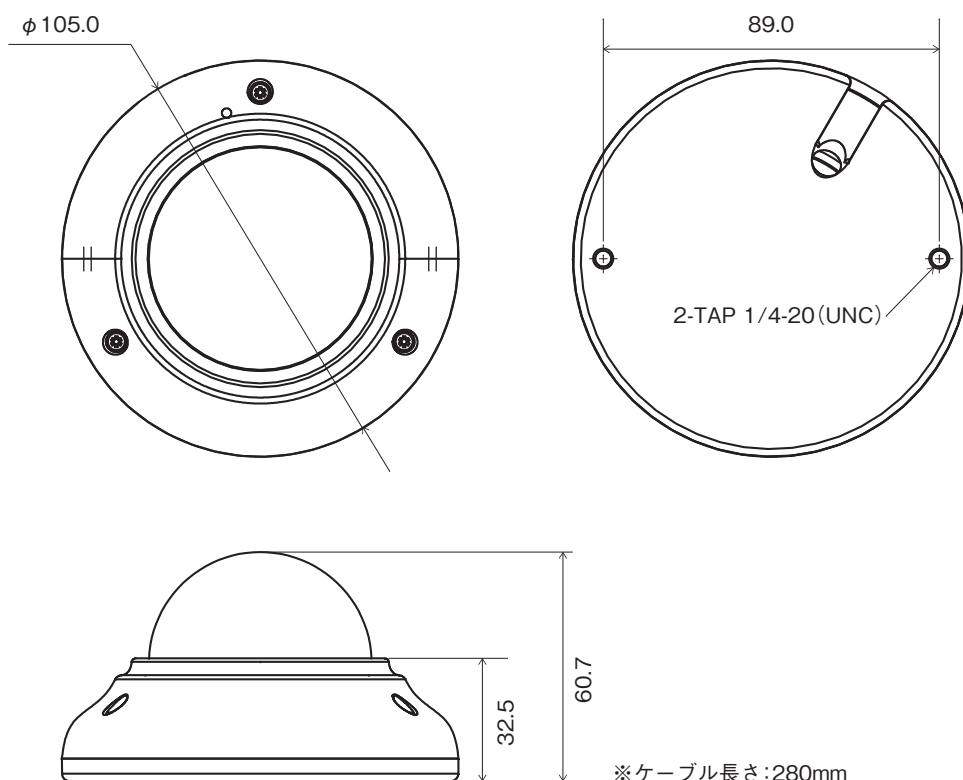

## 仕様

カメラ	イメージセンサ	1/2.7インチ 2Megaピクセル CMOSセンサ
	解像度	最大1920(H)×1080(V)
	焦点距離	2.8mm、F=2.0
	画角	水平:111度、垂直:62度、対角:128度
	シャッター速度	オート/マニュアル(1/15~1/32000)、フリッカレス、スローシャッター(0、2倍、3倍、5倍、6倍、7.5倍、10倍)
	最低被写体照度	通常:0.25 lx、赤外LED点灯:0 lx
	赤外線照射距離	最大約15m
	WDR	WDR(2倍、3倍)
	Day & Night	TDN
	DNR	3D-DNR
	プライバシーゾーン	4プログラマブルゾーン
	AGC	0~44dB
	その他の画像処理	露出補正、ホワイトバランス、シャープネス
	ビデオ&オーディオ	画像圧縮方式
H.264プロファイル		BP / MP / HP
ストリーミング		1080P30、480P30(H.264、MJPEG)
ビデオのビットレート		100kbps~10Mbps、プレビューとレコーディング用のマルチレート
ビットレート制御		H.264におけるマルチストリーミングCBR / VBR
エッジストレージ		microSD / SDHC / SDXC ※最大128GB
入出力&イベント	オーディオ入出力	—
	アラーム入出力	—
	ビデオ出力(2番目のビデオ出力)	—
	イベント通知	FTP、電子メール、SDカード
ネットワーク	ネットワークプロトコル	IPv4 / IPv6 ONVIF、TCP / IP、UDP、RTP(UDP / TCP)、RTSP、NTP、HTTP、HTTPS、SSL、DNS、DDNS、DHCP、FTP、SMTP、ICMP、SNMPv1 / v2c / v3(MIB-2)
	セキュリティ	HTTPS(SSL)、IPフィルタリング、802.1x、ダイジェスト認証(ID / PW)
	プラグイン	CGI API、ONVIF
	ONVIF対応	Profile S ※ONVIF接続する場合の画像圧縮方式はH.264となります。
一般設定	サポート言語	日本語、英語、韓国語
	電源	DC12V / PoE(IEEE 802.3af Class2)、LED点灯時:5.4W / LED消灯時:2.2W
	使用温度範囲	-10~+50°C
	材質	アルミダイキャスト
	外形寸法	約105(径)×60.7(高)mm
	質量	370g
証明書	FCC、CE、ROHS、IP66	

## 外形寸法図

単位: mm

株式会社 日本防犯システム	TITLE	DRAWING NO.	ISSUED 2019.11.13	SCALE	1/1
MODEL PF-CW1026	MATERIAL	DESIGNED R.O	CHECKED M.H	APPROVED	M.H