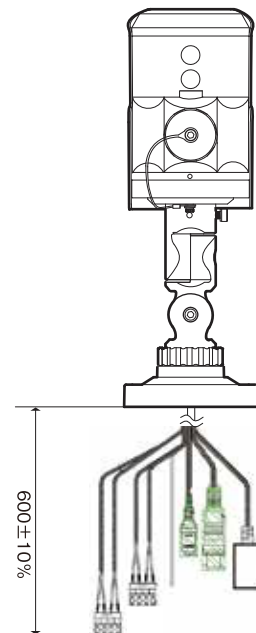

# PF-CW1020 フルHD対応 2メガピクセル屋外IRバレット型ネットワークカメラ

## 仕様

|            |  |
|------------|--|
| レンズ        | 2.8~11mm TDNレンズ  |
| イメージセンサー   | 1/2.94インチ 2 Megaピクセル CMOSセンサー  |
| 最低照度       | カラー:0.05lux、白黒:0.0025lux、赤外LED点灯:0lux                                  |
| 走査方式       | プログレッシブスキャン  |
| ダイナミックレンジ  | 108dB  |
| 電子シャッター    | オート  |
| 赤外線LED     | 42個(850nm)   |
| 画像圧縮方式     | H.265 / 264 (MP) / M-JPEG  |
| 画像解像度      | 352×240、640×360、704×480 (D1)、1280×720 (720p)、1920×1080 (1080p)         |
| ビットレート制御   | H.264-CBR / VBR (~10Mbps)、H.265-CBR / VBR (~5Mbps)、M-JPEG (~20Mbps)    |
| 最大フレームレート  | 30fps @ 1920×1080 + 30fps @ 4CIF                                       |
| マルチストリーミング | 3 (Primary、Secondary、Tertiary)   |
| 音声圧縮方式     | G.726、G.711  |
| ビデオ出力      | コンポジット出力×1   |
| 音声入出力      | 入力:1 出力:1  |
| アラーム入力     | TTL入力(DC5V)×1本、アクティブレベル可変(NO / NC)<br>Hiレベル最低入力電圧4.3V、Lowレベル最大入力電圧0.3V |
| アラーム出力     | リレー出力×1本(NO)、AC125V / 0.3A、DC30V / 1A                                  |
| ネットワーク     | 10/100 Mbps Ethernet   |
| コネクター      | ビデオ出力:BNC、音声入出力:ケーブル、アラーム入出力:ケーブル、ネットワークポート:RJ-45                      |
| 外形寸法       | 84.8(幅)×100.5(高)×266.1(奥)mm  |
| 重量         | 約1,165g  |
| 動作可能周囲温度   | -10~+50°C (湿度:~90% ※結露しないこと)   |
| 電源 / 消費電力  | DC12V、PoE (IEEE 802.3af、Class 3) / 最大7.92W                             |
| IP等級       | IP66   |

## 外形寸法図

単位: mm

右から  
ネットワークポート  
BNC映像出力線  
電源線  
グランド  
音声入出力  
アラーム

|                 |          |              |                   |              |
|-----------------|----------|--------------|-------------------|--------------|
| 株式会社 日本防犯システム   | TITLE    | DRAWING NO.  | ISSUED 2019.04.26 | SCALE        |
| MODEL PF-CW1020 | MATERIAL | DESIGNED T.O | CHECKED M.H       | APPROVED M.H |