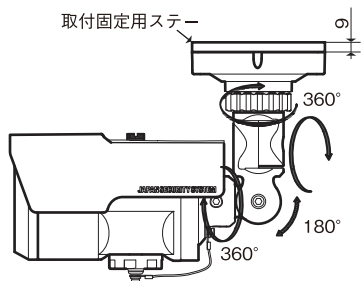

# PF-CW1020 フルHD対応 2メガピクセル屋外IRバレット型ネットワークカメラ

## 仕様

|            |  |
|------------|--|
| レンズ        | 2.8~11mm TDNレンズ  |
| イメージセンサー   | 1/2.94インチ 2 Megaピクセル CMOSセンサー  |
| 最低照度       | カラー:0.05lux、白黒:0.0025lux、赤外LED点灯:0lux                                  |
| 走査方式       | プログレッシブスキャン  |
| ダイナミックレンジ  | 108dB  |
| 電子シャッター    | オート  |
| 赤外線LED     | 42個(850nm)   |
| 画像圧縮方式     | H.265 / 264 (MP) / M-JPEG  |
| 画像解像度      | 352×240、640×360、704×480 (D1)、1280×720 (720p)、1920×1080 (1080p)         |
| ビットレート制御   | H.264-CBR / VBR (~10Mbps)、H.265-CBR / VBR (~5Mbps)、M-JPEG (~20Mbps)    |
| 最大フレームレート  | 30fps @ 1920×1080 + 30fps @ 4CIF                                       |
| マルチストリーミング | 3 (Primary、Secondary、Tertiary)   |
| 音声圧縮方式     | G.726、G.711  |
| ビデオ出力      | コンポジット出力×1   |
| 音声入出力      | 入力:1 出力:1  |
| アラーム入力     | TTL入力(DC5V)×1本、アクティブレベル可変(NO / NC)<br>Hiレベル最低入力電圧4.3V、Lowレベル最大入力電圧0.3V |
| アラーム出力     | リレー出力×1本(NO)、AC125V / 0.3A、DC30V / 1A                                  |
| ネットワーク     | 10/100 Mbps Ethernet   |
| コネクター      | ビデオ出力:BNC、音声入出力:ケーブル、アラーム入出力:ケーブル、ネットワークポート:RJ-45                      |
| 外形寸法       | 84.8(幅)×100.5(高)×266.1(奥)mm  |
| 重量         | 約1,165g  |
| 動作可能周囲温度   | -10~+50°C (湿度:~90% ※結露しないこと)   |
| 電源 / 消費電力  | DC12V、PoE (IEEE 802.3af、Class 3) / 最大7.92W                             |
| IP等級       | IP66   |

## 外形寸法図

単位: mm

右から  
ネットワークポート  
BNC映像出力線  
電源線  
グランド  
音声入出力  
アラーム

|                 |          |              |                   |              |
|-----------------|----------|--------------|-------------------|--------------|
| 株式会社 日本防犯システム   | TITLE    | DRAWING NO.  | ISSUED 2019.04.26 | SCALE        |
| MODEL PF-CW1020 | MATERIAL | DESIGNED T.O | CHECKED M.H       | APPROVED M.H |