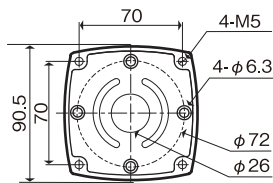

## 仕様

|            |  |
|------------|--|
| レンズ        | 2.8~11mm TDNレンズ  |
| イメージセンサー   | 1/2.94インチ 2 Megaピクセル CMOSセンサー  |
| 最低照度       | カラー:0.05lux、白黒:0.0025lux、赤外LED点灯:0lux                                  |
| 走査方式       | プログレッシブスキャン  |
| ダイナミックレンジ  | 108dB  |
| 電子シャッター    | オート  |
| 赤外線LED     | 42個(850nm)   |
| 画像圧縮方式     | H.265 / 264 (MP) / M-JPEG  |
| 画像解像度      | 352×240、640×360、704×480 (D1)、1280×720 (720p)、1920×1080 (1080p)         |
| ビットレート制御   | H.264-CBR / VBR (~10Mbps)、H.265-CBR / VBR (~5Mbps)、M-JPEG (~20Mbps)    |
| 最大フレームレート  | 30fps @ 1920×1080 + 30fps @ 4CIF                                       |
| マルチストリーミング | 3 (Primary、Secondary、Tertiary)   |
| 音声圧縮方式     | G.726、G.711  |
| ビデオ出力      | コンポジット出力×1   |
| 音声入出力      | 入力:1 出力:1  |
| アラーム入力     | TTL入力(DC5V)×1本、アクティブレベル可変(NO / NC)<br>Hiレベル最低入力電圧4.3V、Lowレベル最大入力電圧0.3V |
| アラーム出力     | リレー出力×1本(NO)、AC125V / 0.3A、DC30V / 1A                                  |
| ネットワーク     | 10/100 Mbps Ethernet   |
| コネクター      | ビデオ出力:BNC、音声入出力:ケーブル、アラーム入出力:ケーブル、ネットワークポート:RJ-45                      |
| 外形寸法       | 84.8(幅)×100.5(高)×266.1(奥)mm  |
| 重量         | 約1,165g  |
| 動作可能周囲温度   | -10~+50°C (湿度:~90% ※結露しないこと)   |
| 電源 / 消費電力  | DC12V、PoE (IEEE 802.3af、Class 3) / 最大7.92W                             |
| IP等級       | IP66   |

## 外形寸法図

単位: mm

右から  
ネットワークポート  
BNC映像出力線  
電源線  
グランド  
音声入出力  
アラーム

|                 |          |              |                   |              |
|-----------------|----------|--------------|-------------------|--------------|
| 株式会社 日本防犯システム   | TITLE    | DRAWING NO.  | ISSUED 2019.04.26 | SCALE        |
| MODEL PF-CW1020 | MATERIAL | DESIGNED T.O | CHECKED M.H       | APPROVED M.H |