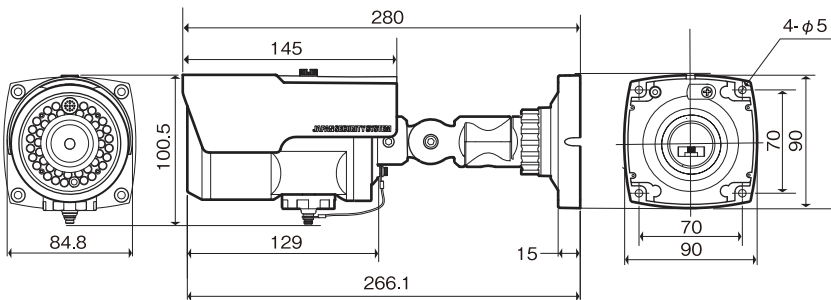

## 仕様

|            |  |
|------------|--|
| レンズ        | 2.8~11mm TDNレンズ  |
| イメージセンサー   | 1/2.94インチ 2 Megaピクセル CMOSセンサー  |
| 最低照度       | カラー:0.05lux、白黒:0.0025lux、赤外LED点灯:0lux                                  |
| 走査方式       | プログレッシブスキャン  |
| ダイナミックレンジ  | 108dB  |
| 電子シャッター    | オート  |
| 赤外線LED     | 42個(850nm)   |
| 画像圧縮方式     | H.265 / 264 (MP) / M-JPEG  |
| 画像解像度      | 352×240、640×360、704×480 (D1)、1280×720 (720p)、1920×1080 (1080p)         |
| ビットレート制御   | H.264-CBR / VBR (~10Mbps)、H.265-CBR / VBR (~5Mbps)、M-JPEG (~20Mbps)    |
| 最大フレームレート  | 30fps @ 1920×1080 + 30fps @ 4CIF                                       |
| マルチストリーミング | 3 (Primary、Secondary、Tertiary)   |
| 音声圧縮方式     | G.726、G.711  |
| ビデオ出力      | コンポジット出力×1   |
| 音声入出力      | 入力:1 出力:1  |
| アラーム入力     | TTL入力(DC5V)×1本、アクティブレベル可変(NO / NC)<br>Hiレベル最低入力電圧4.3V、Lowレベル最大入力電圧0.3V |
| アラーム出力     | リレー出力×1本(NO)、AC125V / 0.3A、DC30V / 1A                                  |
| ネットワーク     | 10/100 Mbps Ethernet   |
| コネクター      | ビデオ出力:BNC、音声入出力:ケーブル、アラーム入出力:ケーブル、ネットワークポート:RJ-45                      |
| 外形寸法       | 84.8(幅)×100.5(高)×266.1(奥)mm  |
| 重量         | 約1,165g  |
| 動作可能周囲温度   | -10~+50°C (湿度:~90% ※結露しないこと)   |
| 電源 / 消費電力  | DC12V、PoE (IEEE 802.3af、Class 3) / 最大7.92W                             |
| IP等級       | IP66   |

## 外形寸法図

単位: mm

右から  
ネットワークポート  
BNC映像出力線  
電源線  
グランド  
音声入出力  
アラーム

|                 |          |              |                   |              |
|-----------------|----------|--------------|-------------------|--------------|
| 株式会社 日本防犯システム   | TITLE    | DRAWING NO.  | ISSUED 2019.04.26 | SCALE        |
| MODEL PF-CW1020 | MATERIAL | DESIGNED T.O | CHECKED M.H       | APPROVED M.H |