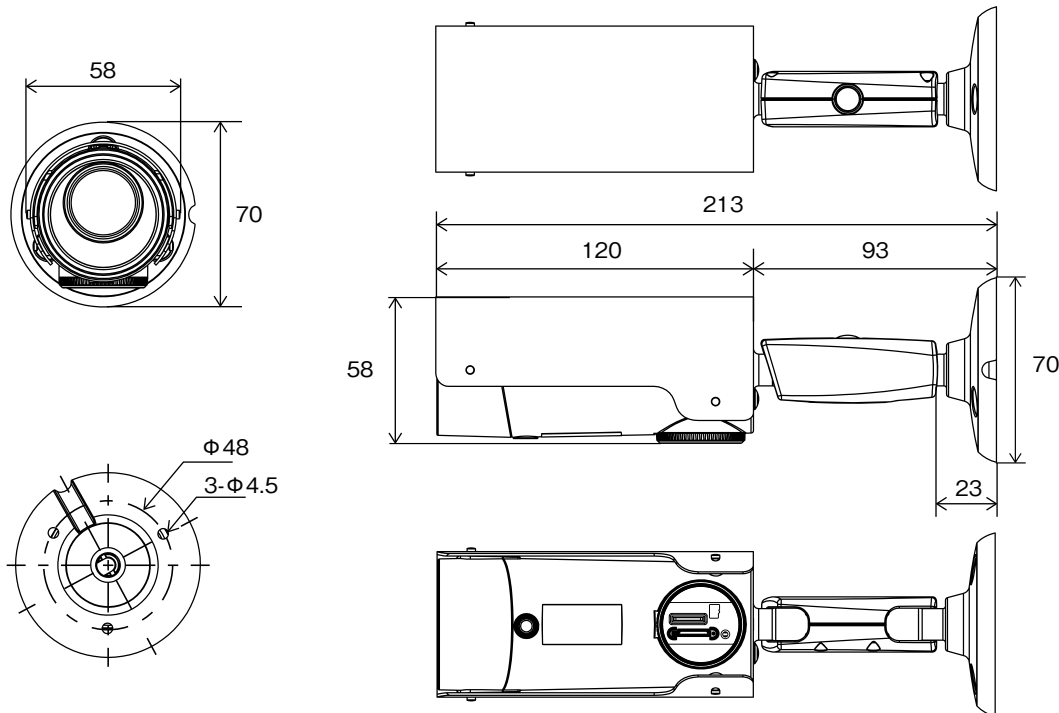

## 仕様

イメージセンサ	RGB 2Mega 1/2.7 インチ CMOS センサ
画像解像度	最大 1920 × 1080 (フル HD)
走査方式	プログレッシブスキャン
レンズ	f=2.8 mm、F=2.0
画角	最大画角水平 :120 度
最低被写体照度	カラー : 0.2lx 白黒 : 0lx (赤外線 LED 点灯時 10m 以内) 赤外線 LED 自動点灯機能付き
ダイナミックレンジ	—
電子シャッター	自動、フリッカレス
デイ/ナイト機能	IR カットフィルター (自動スイッチ)
赤外線照射距離	最大約 10m (high power IR LED2 個)
機能	自動ホワイトバランス、シャープネス、輝度、動体検知・音声検出アラーム機能、メール通知
画像圧縮方式	H.264:High Profile
ビットレート制御	CBR
最大フレームレート	30ips: 1920 × 1080
音声圧縮方式	G.711
対応解像度	1920 × 1080 (フル HD)、1280 × 720、640 × 360
ストリーミング数	2 dual stream (PC/mobile)
ONVIF 対応	—
イーサネット	Ethernet 10BaseT/100BaseTX、Auto-MDIX、RJ-45
音声入出力	内蔵マイク (モニタリング用) × 1
アラーム入力	—
アラーム出力	—
外形寸法 / 質量	約 58 (幅) × 58 (高) × 213 (奥) mm、約 368g (カメラ本体のみ)
使用温度範囲	起動時 : -20°C ~ 50°C / 作動時 : -30°C ~ 50°C
電源 / 消費電力	DC 24V/0.5A 通常 : 約 0.13A / 約 3.12W 最大 : 約 0.32A / 約 7.68W (赤外線 LED 点灯時)
IP 等級 / IK 等級	IP66
同梱物	カメラ本体×1、クイックガイド、アカウントカード×1、中継コネクタ×1、混合器 (LAN+電源)×1、SIMカードトレイ×1、SIMトレイ取出ピン×1、LANケーブル×1、ビス×3、アンカ×3、ソフトウェアCD-R×1、microSDカード (64GB)×1、出荷検査書×1
対応メモリーカード (別売)	microSD (SDXC メモリーカード Class10 以上 最大 64GB)

## 外形寸法図

単位 : mm

株式会社 日本防犯システム	TITLE	DRAWING NO.	ISSUED 2024.2.8	SCALE $\frac{1}{1}$
MODEL PF-CS734	MATERIAL	DESIGNED R.O	CHECKED S.W	APPROVED S.M