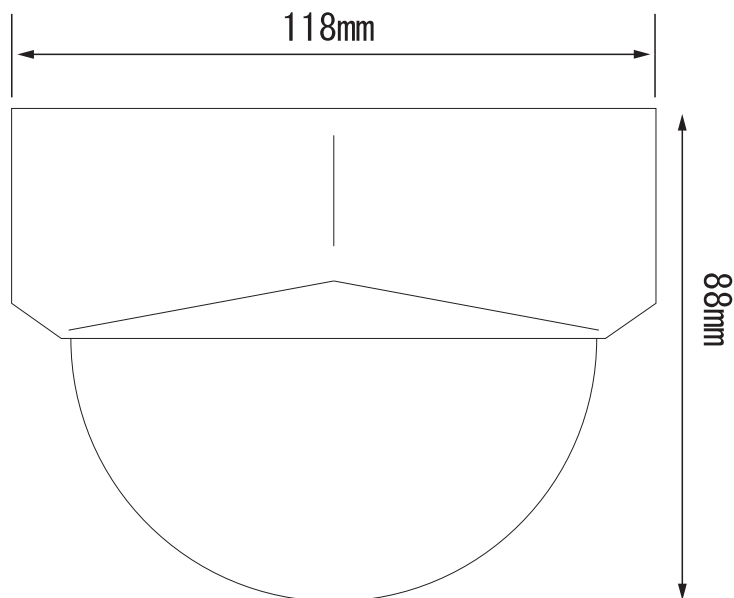

仕様

イメージセンサー	1/3インチカラー SONY SUPER HAD CCD
解像度	540TVライン
画素数	41万画素
撮影範囲	水平:約50~105度 上下:約33~72度
赤外線照射距離	—
動作可能周囲温度	-10~+50度
最低照度	0.15Lux
重量	約380g
レンズ	f=2.5~6.0mm
外形寸法	約118(径)×88(高)mm
電源/消費電流	DC12V/約150mA
逆光補正機能	有り
フリッカレス機能	有り
デイナイト機能	有り

承認図

株式会社 日本防犯システム

DRAWING NO.		TITLE	
ISSUED	SCALE $\frac{1}{1}$	MODEL	PF-CS301
MATERIAL			
DESIGNED	CHECKED	APPROVED	