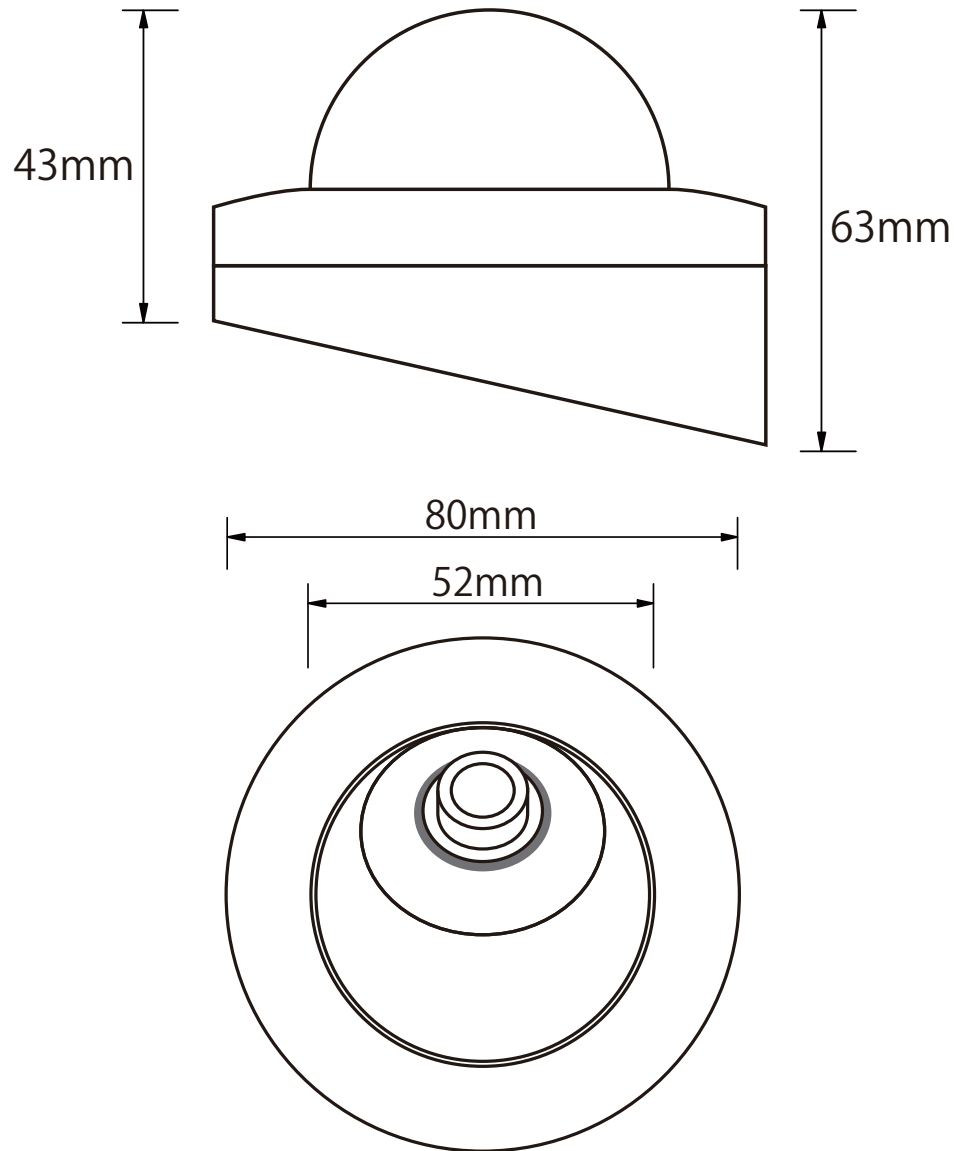

外形寸法図

仕様

イメージセンサー	1/3インチカラー SONY CCD
解像度	550TVライン以上
画素数	41万画素
撮影範囲	水平:約125度 / 垂直:約91度
SN比	48dB以上
動作可能周囲温度	-10~+50℃
最低被写体照度	0.3Lux
重量	約400g
レンズ	f=2.3mm
外形寸法	約80(径)×63(奥)mm
電源	DC12V
消費電流	約300mA
逆光補正機能	有り

株式会社 日本防犯システム

DRAWING NO.		TITLE
ISSUED	SCALE $\frac{1}{1}$	MODEL PF-CK601
MATERIAL		
DESIGNED	CHECKED	APPROVED