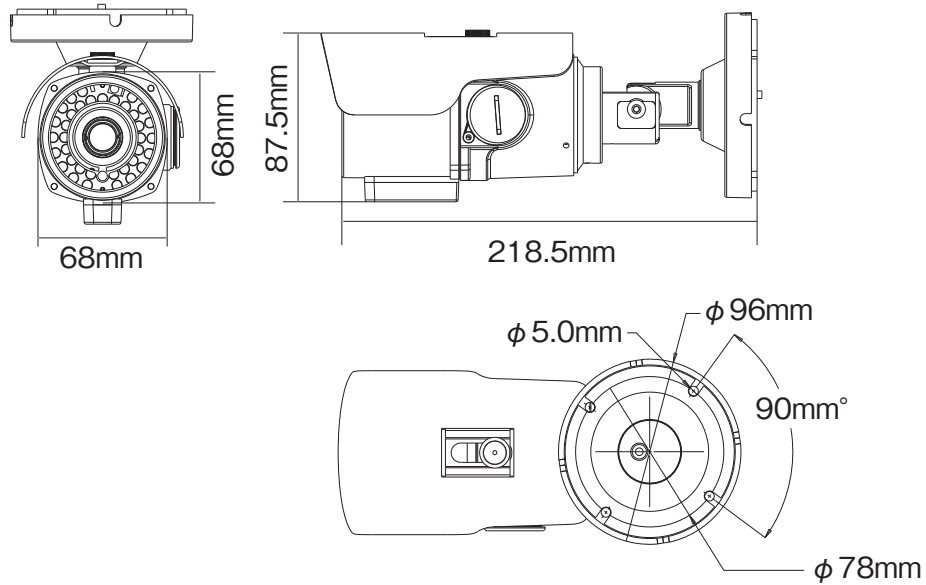

## 外形寸法図

## 仕様

イメージセンサー	1/3インチ SHARP Interline Color IS-CCD
解像度	カラー:650TVライン/白黒:700TVライン
画素数	52万画素
撮影範囲	水平:約24度~80度 上下:約18度~58度
赤外線照射距離	約20m
動作可能周囲温度	-10度~+50度
最低照度	0.00004Lux(赤外線照射時:0Lux)
オートゲインコントロール機能	有り
オートホワイトバランス機能	有り
フリッカレス機能	有り
デイナイト機能	有り
WDR機能	有り
レンズ	f=3.3~12mm
外形寸法	約96(幅)×88(高)×219(奥)mm
重量	約790g
電源	DC12V、専用電源ユニット(PF-EB001B/002B)
消費電流	約500mA(赤外線照射時:約600mA)

## 株式会社 日本防犯システム

DRAWING NO.		TITLE
ISSUED	SCALE $\frac{1}{1}$	MODEL PF-CK524
MATERIAL		
DESIGNED	CHECKED	APPROVED