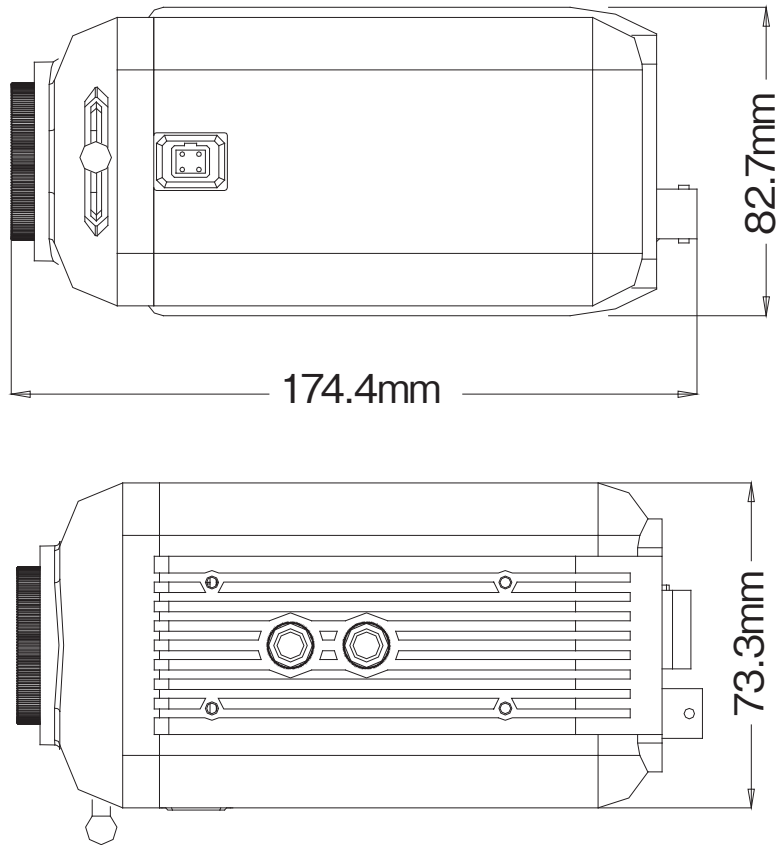

# PF-CK521 52万画素屋内ワンケーブルBOXカメラ

## 外形寸法図

## 仕様

イメージセンサー	1/3インチ SHARP Interline Color IS-CCD
解像度	カラー:650TVライン/白黒:700TVライン
画素数	52万画素
撮影範囲	—
赤外線照射距離	—
動作可能周囲温度	-10度~+50度
最低照度	0.00004Lux
オートゲインコントロール機能	有り
オートホワイトバランス機能	有り
フリッカレス機能	有り
デイナイト機能	有り
WDR機能	有り
レンズ	別売り C/CSマウント
外形寸法	約74(幅)×83(高)×175(奥)mm
重量	約260g
電源	DC12V、専用電源ユニット(PF-EB001B/002B)
消費電流	約170mA