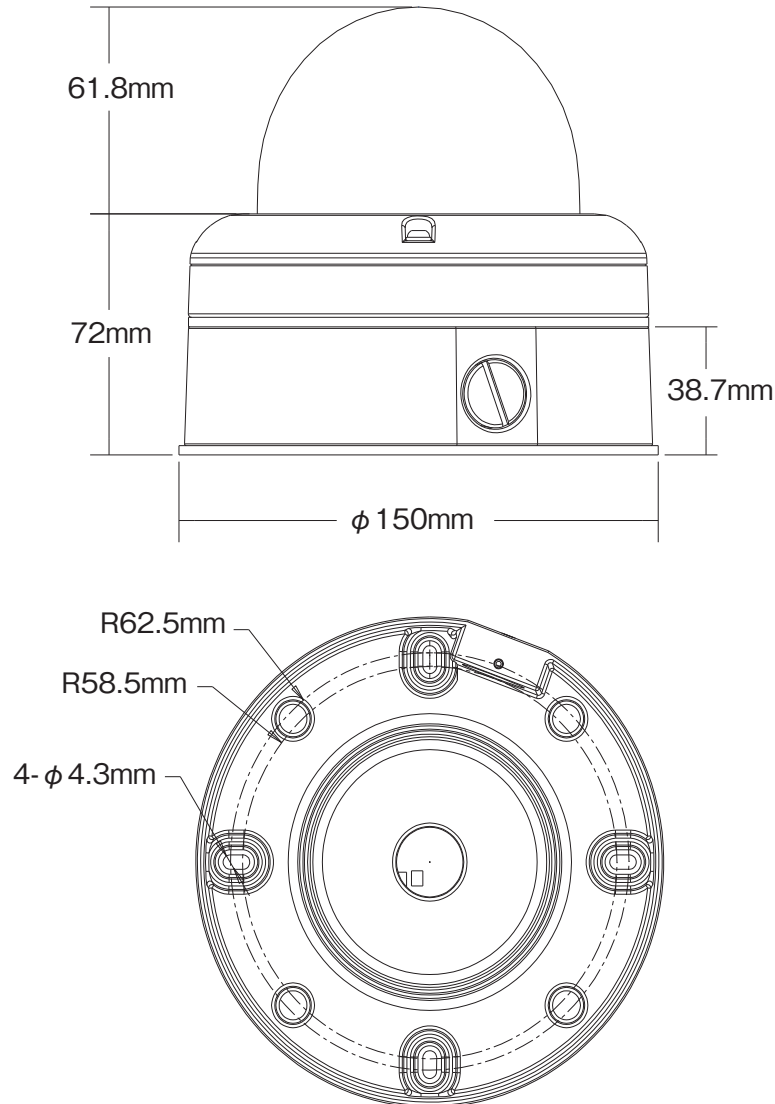

PF-CK513 52万画素 ワンケーブルIRドームカメラ

承認図

仕様

イメージセンサー	1/3インチ SHARP Interline Color IS-CCD
解像度	カラー:650TVライン/白黒:700TVライン
画素数	52万画素
撮影範囲	水平:約24度~80度 上下:約18度~58度
赤外線照射距離	約20m
動作可能周囲温度	-10~+50度
最低照度	0.00004Lux(赤外線照射時:0Lux)
重量	約850g
レンズ	f=3.3~12mm
外形寸法	約150(径)×134(高)mm
電源	DC12V、専用電源ユニット(PF-EB001B/002B)
消費電流	約300mA(赤外線照射時:約400mA)
逆光補正機能	有り(WDR機能)
フリッカレス機能	有り

株式会社 日本防犯システム

DRAWING NO.		TITLE	
ISSUED	SCALE $\frac{1}{1}$	MODEL	PF-CK513
MATERIAL			
DESIGNED	CHECKED	APPROVED	