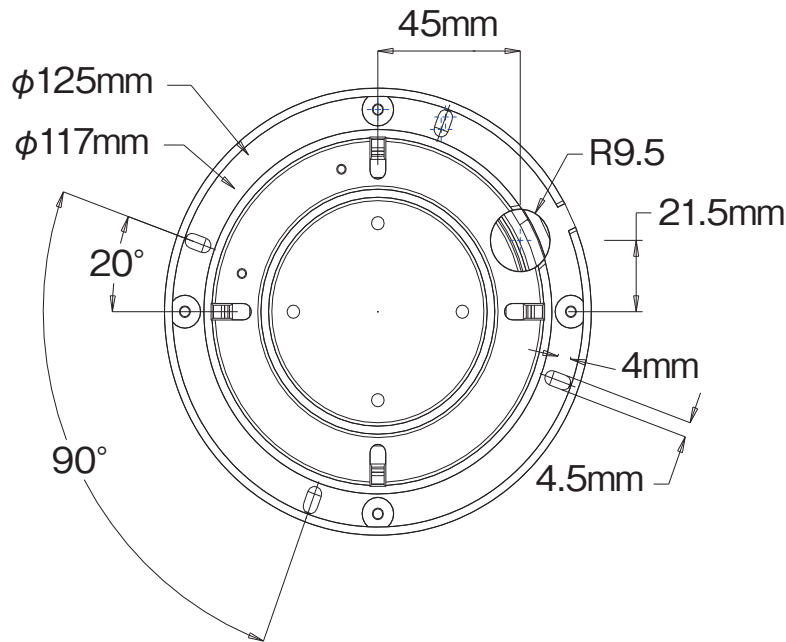

PF-CK512 52万画素 ワンケーブルドームカメラ

承認図

仕様

イメージセンサー	1/3インチ SHARP Interline Color IS-CCD
解像度	カラー:650TVライン/白黒:700TVライン
画素数	52万画素
撮影範囲	水平:約48度~100度 上下:約36度~75度
赤外線照射距離	—
動作可能周囲温度	-10~+50度
最低照度	0.00004Lux
重量	約350g
レンズ	f=2.6~6mm
外形寸法	約135(径)×110(高)mm
電源	DC12V、専用電源ユニット(PF-EB001B/002B)
消費電流	約170mA
逆光補正機能	有り(WDR機能)
フリッカレス機能	有り

株式会社 日本防犯システム

DRAWING NO.		TITLE	
ISSUED	SCALE	MODEL	PF-CK512
MATERIAL			
DESIGNED	CHECKED	APPROVED	