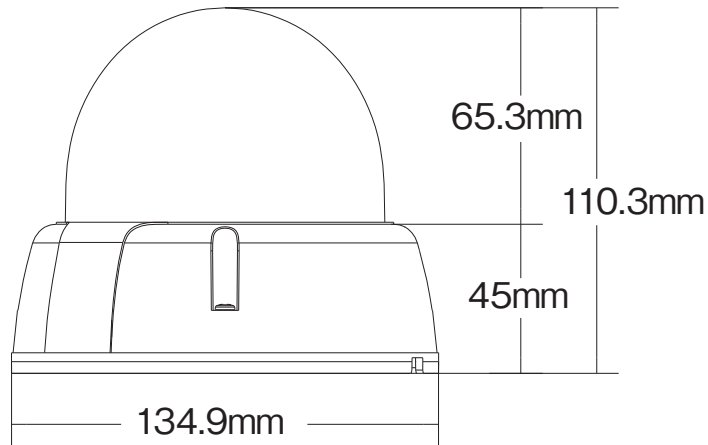

PF-CK512 52万画素 ワンケーブルドームカメラ

承認図

仕様

イメージセンサー	1/3インチ SHARP Interline Color IS-CCD
解像度	カラー:650TVライン/白黒:700TVライン
画素数	52万画素
撮影範囲	水平:約48度~100度 上下:約36度~75度
赤外線照射距離	—
動作可能周囲温度	-10~+50度
最低照度	0.00004Lux
重量	約350g
レンズ	f=2.6~6mm
外形寸法	約135(径)×110(高)mm
電源	DC12V、専用電源ユニット(PF-EB001B/002B)
消費電流	約170mA
逆光補正機能	有り(WDR機能)
フリッカレス機能	有り

株式会社 日本防犯システム

DRAWING NO.		TITLE	
ISSUED	SCALE	MODEL	PF-CK512
MATERIAL			
DESIGNED	CHECKED	APPROVED	